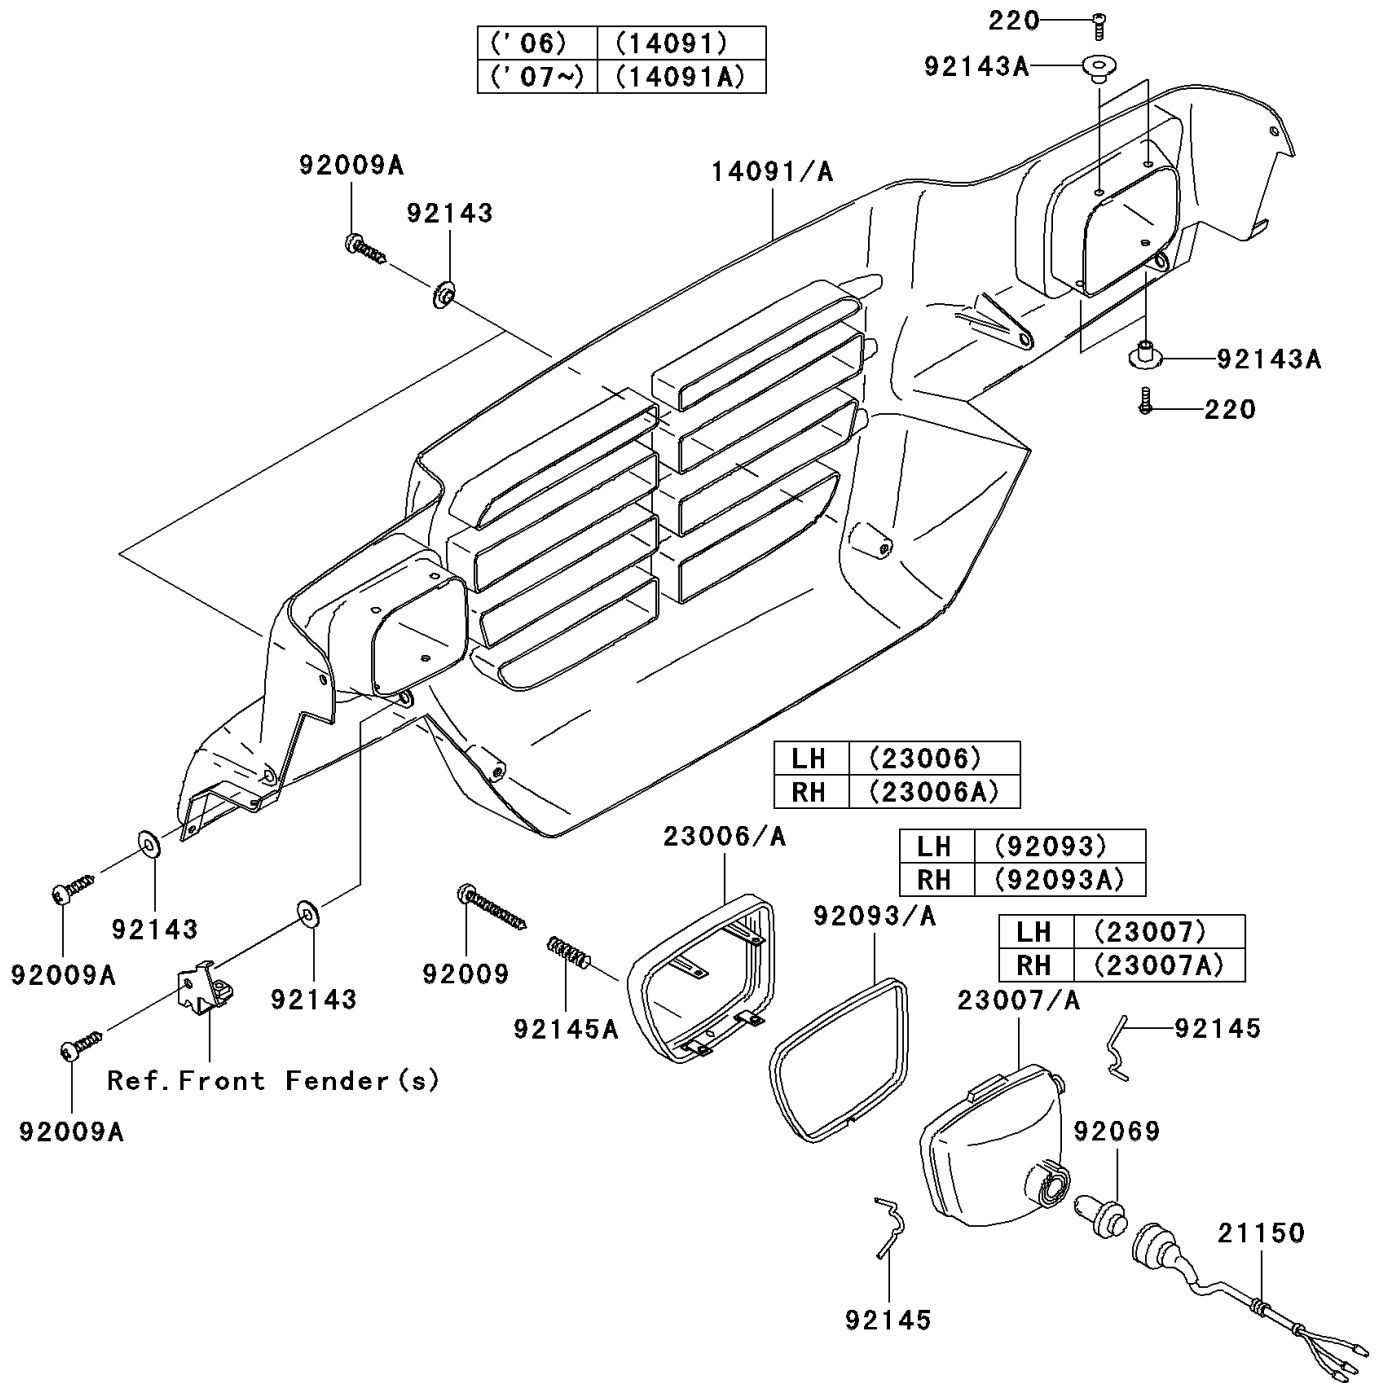

# Mule 3010 Trans4x4 Hardwoods Green HD PARTS DIAGRAM

Headlight(s)

F2710

# Mule 3010 Trans4x4 Hardwoods Green HD PARTS LIST

Headlight(s)

ITEM NAME	PART NUMBER	QUANTITY
-----------	-------------	----------