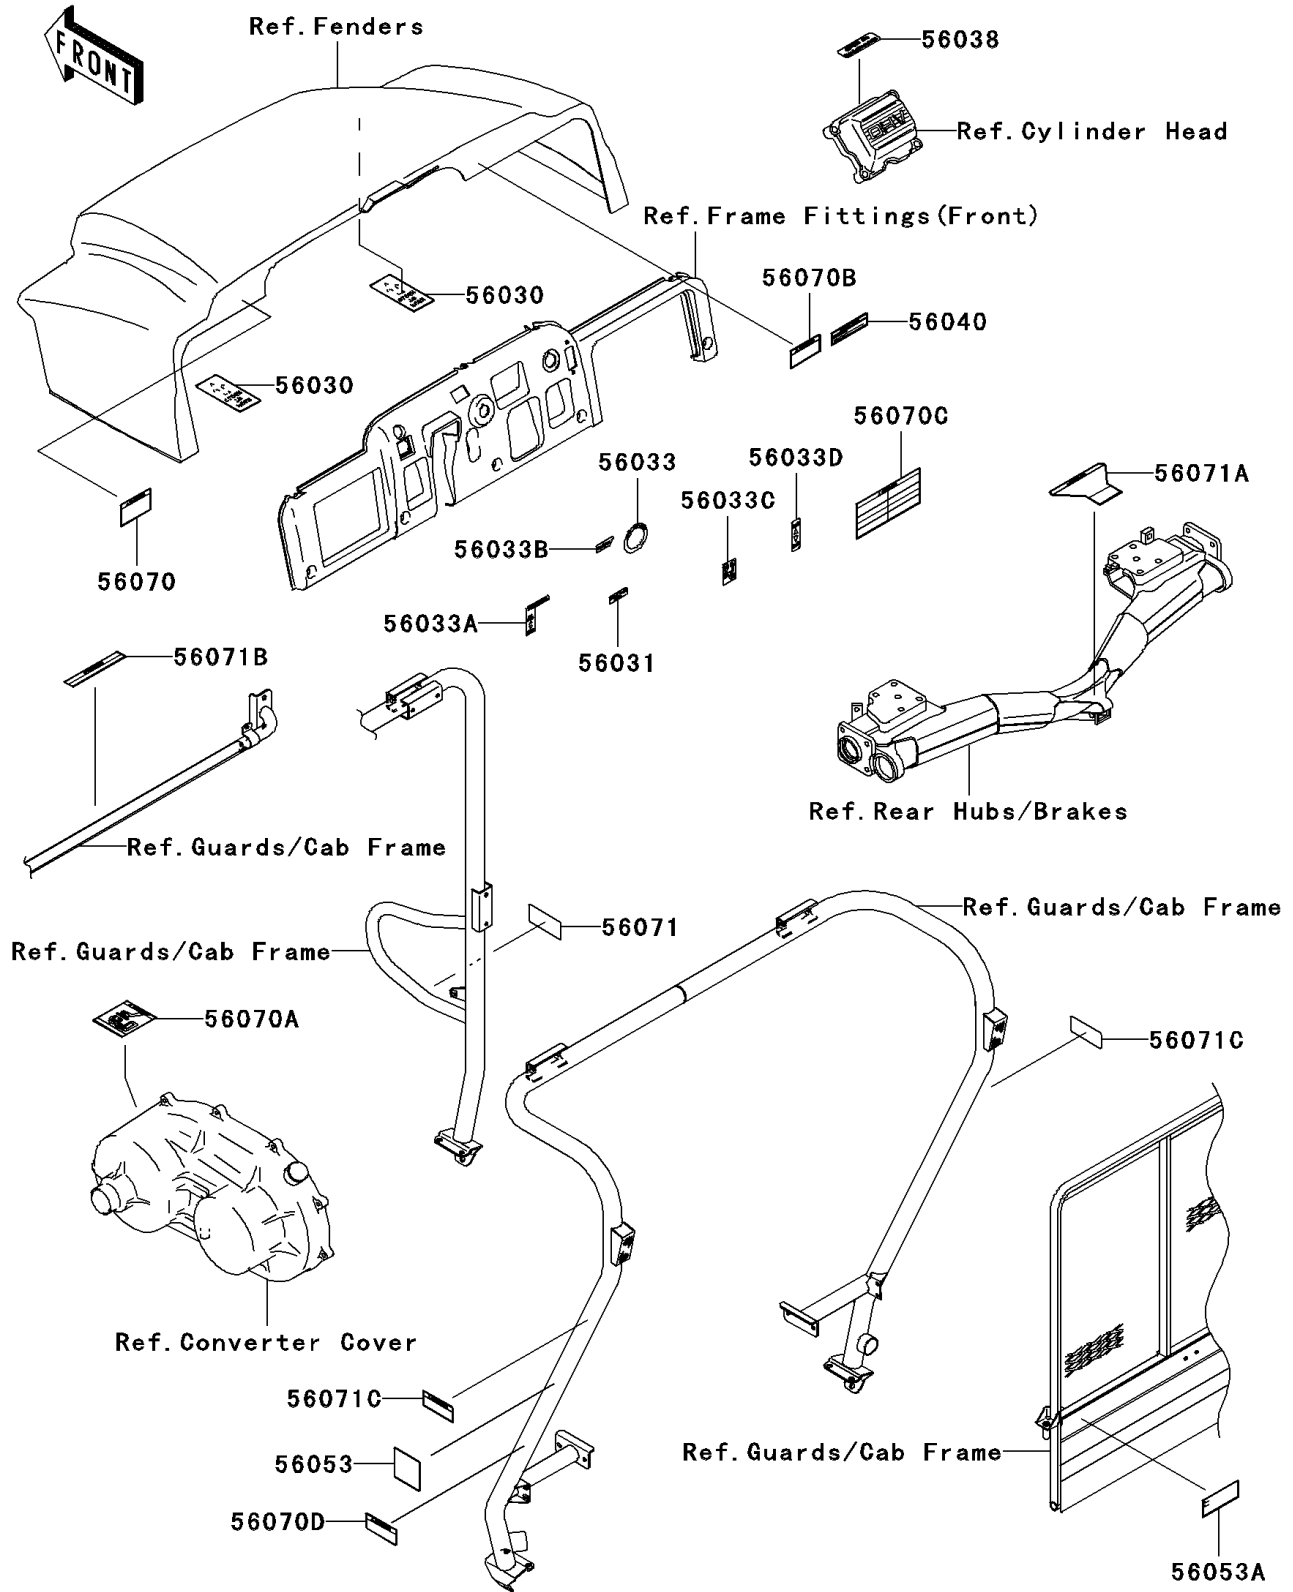

Mule 3010 Trans4x4 Hardwoods Green HD PARTS DIAGRAM

Labels

F2860

Mule 3010 Trans4x4 Hardwoods Green HD PARTS LIST

Labels

ITEM NAME	PART NUMBER	QUANTITY
-----------	-------------	----------