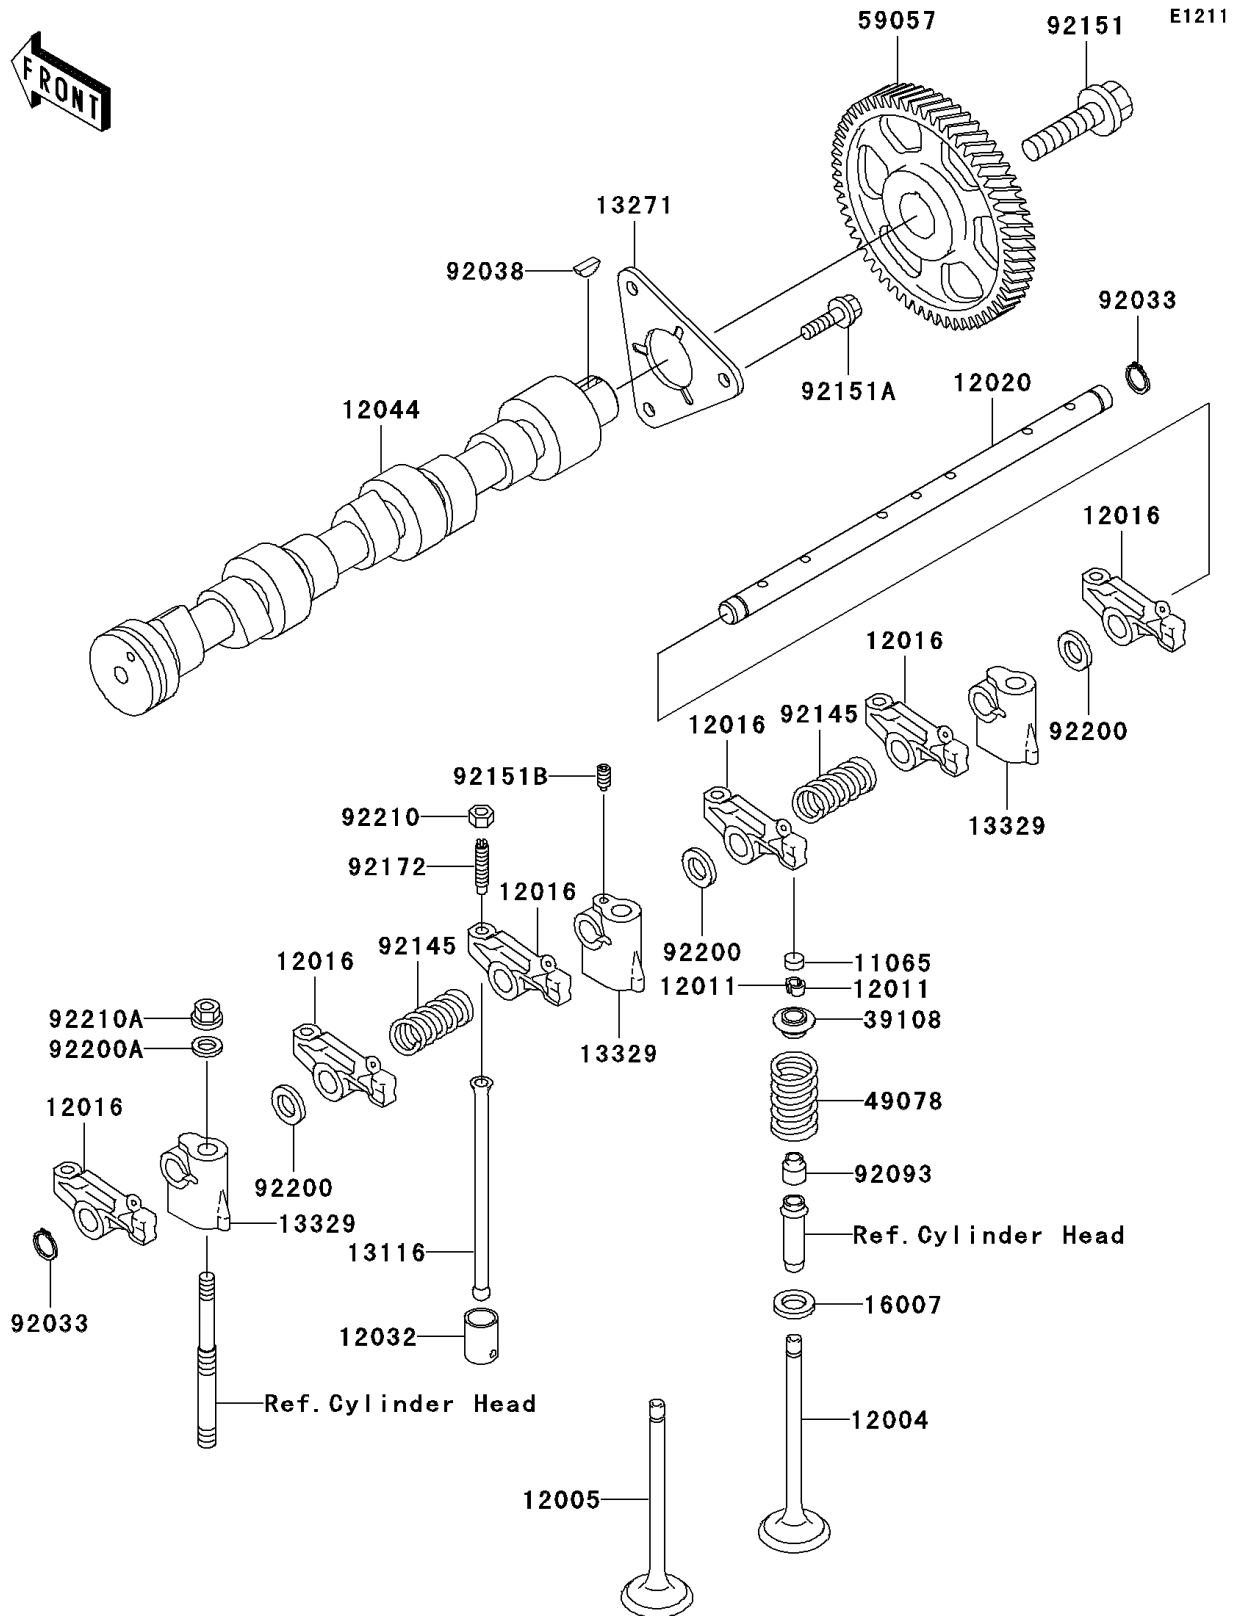

Mule 3010 Trans4x4 Diesel PARTS DIAGRAM

Valve(s)/Camshaft(s)

Mule 3010 Trans4x4 Diesel PARTS LIST

Valve(s)/Camshaft(s)

ITEM NAME	PART NUMBER	QUANTITY
-----------	-------------	----------