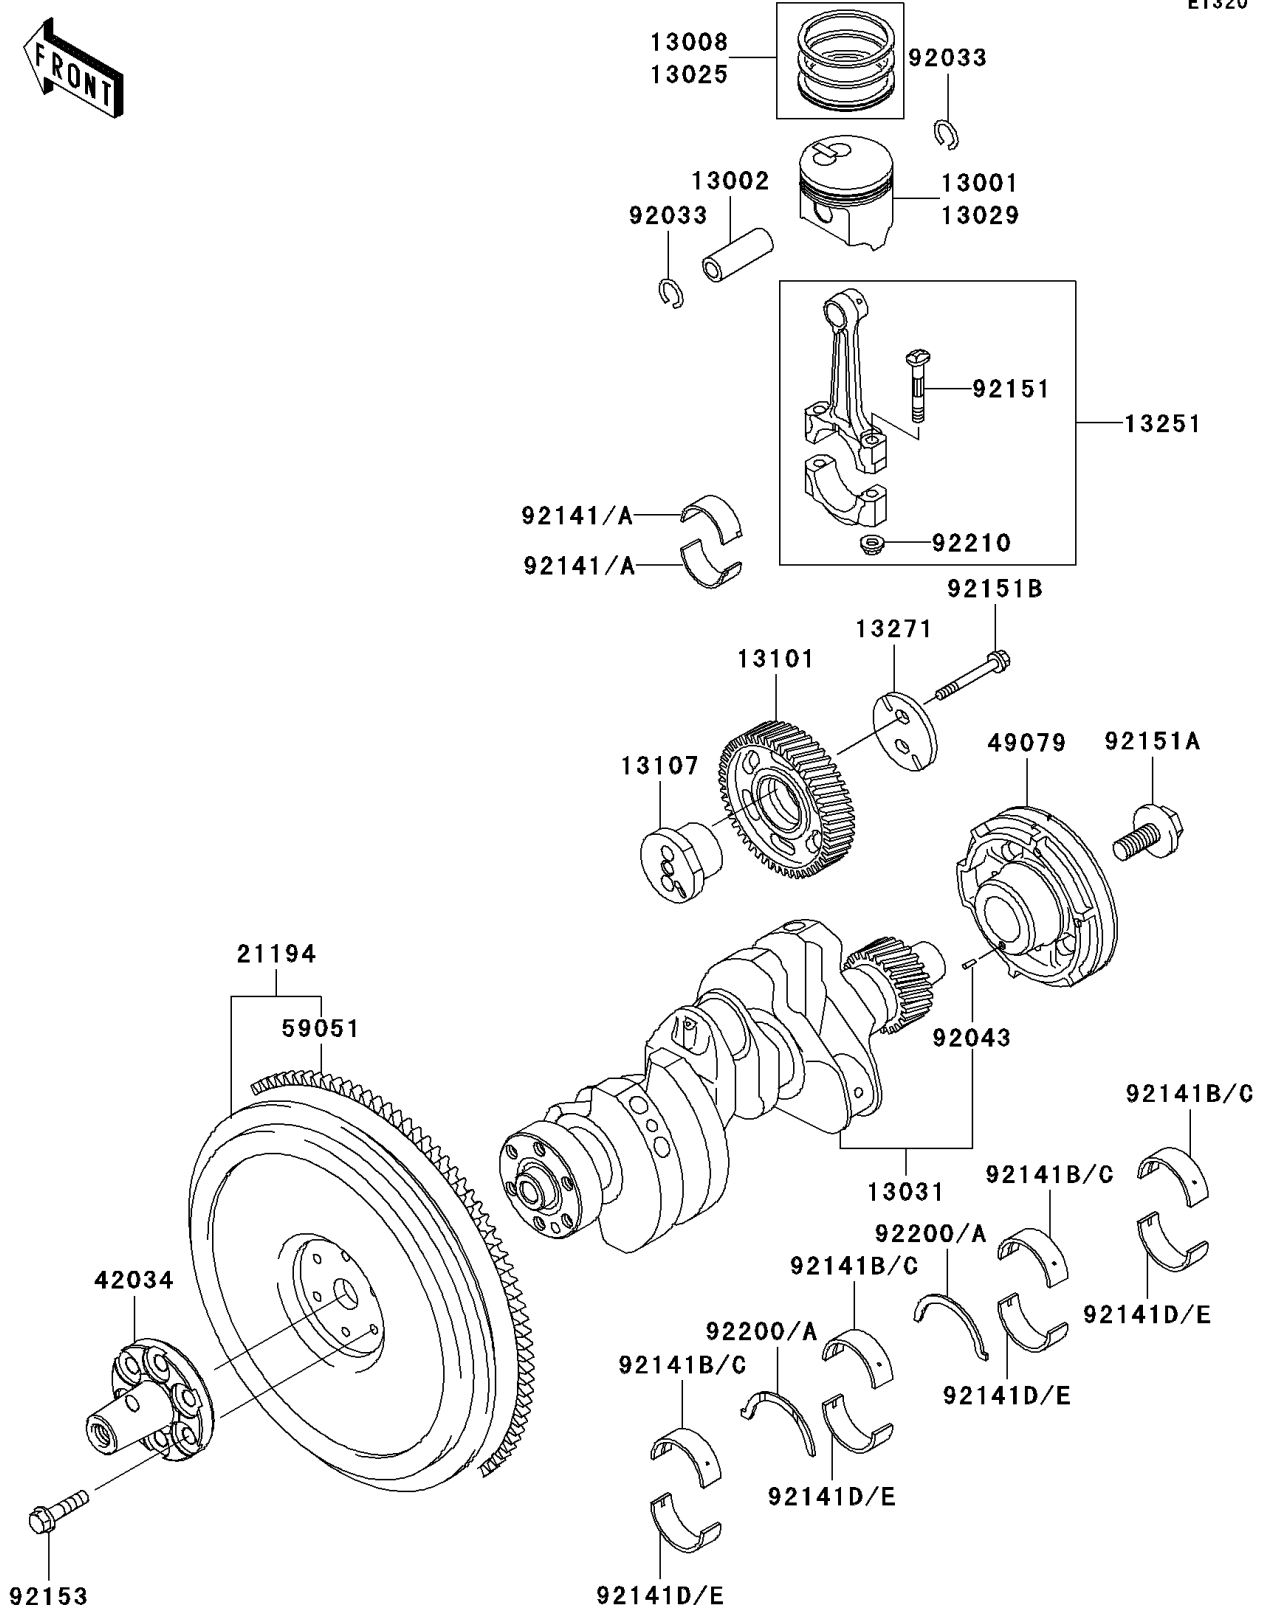

Mule 3010 Trans4x4 Diesel PARTS DIAGRAM

Crankshaft/Piston(s)

E1320

Mule 3010 Trans4x4 Diesel PARTS LIST

Crankshaft/Piston(s)

ITEM NAME	PART NUMBER	QUANTITY
-----------	-------------	----------