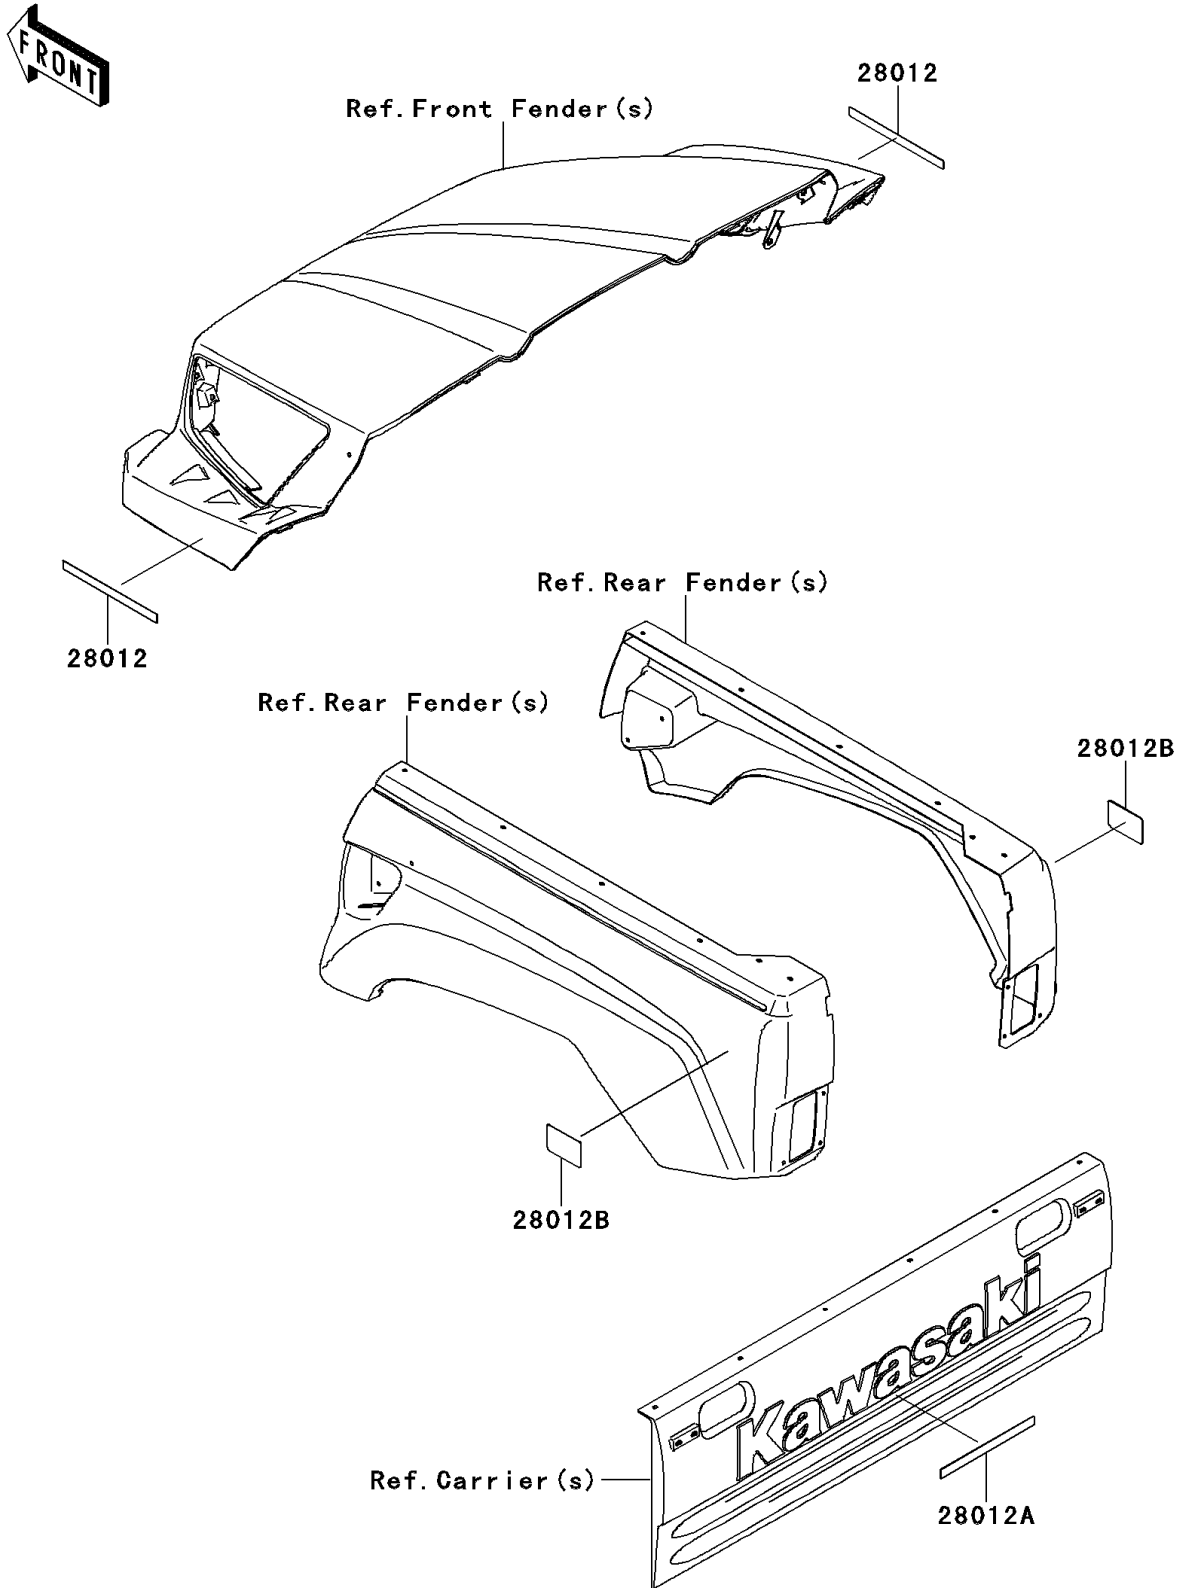

2010 Teryx® 750 FI 4x4 Sport PARTS DIAGRAM

Reflectors(CN)

F2790

2010 Teryx® 750 FI 4x4 Sport PARTS LIST

Reflectors(CN)

ITEM NAME	PART NUMBER	QUANTITY
REFLECTOR-REFLEX,FR (Ref # 28012)	28012-0014	2
REFLECTOR-REFLEX,RR (Ref # 28012A)	28012-0015	1
REFLECTOR-REFLEX,REAR,SIDE (Ref # 28012B)	28012-0017	2