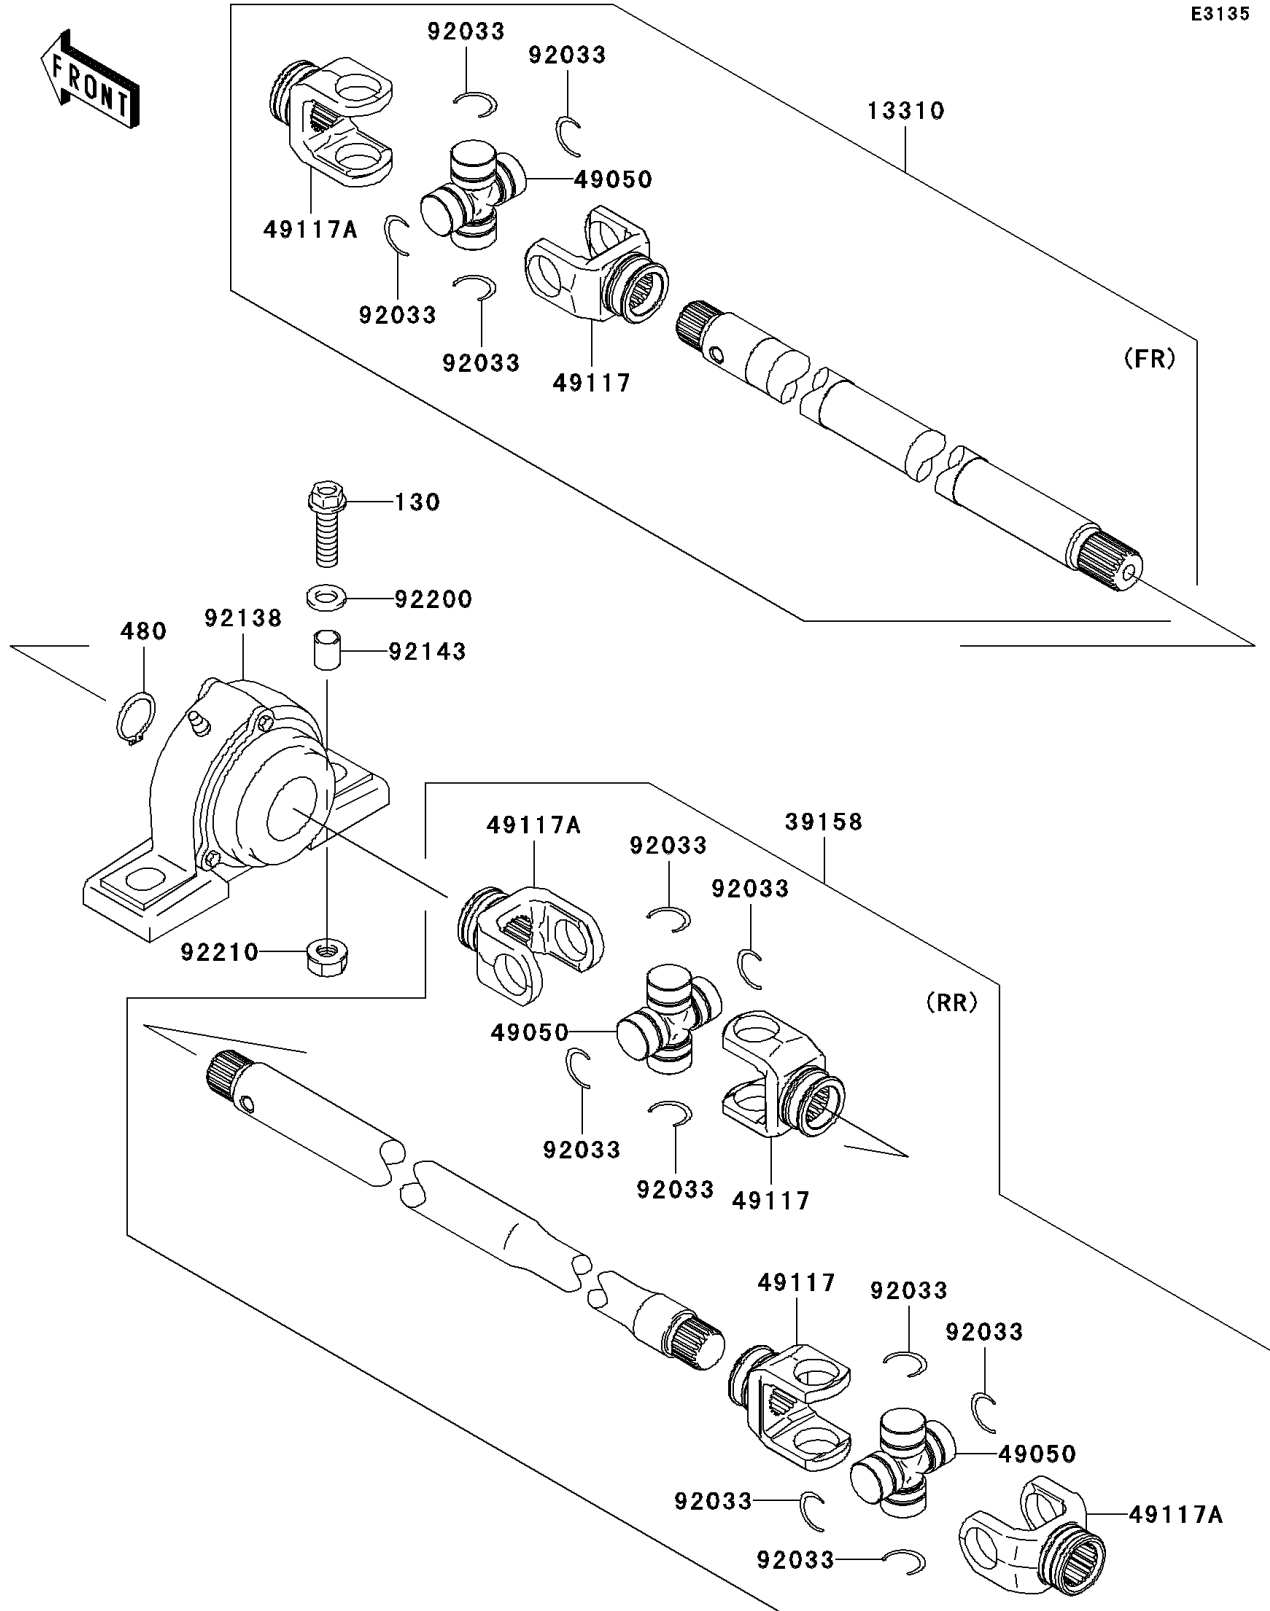

# Mule 3010 Trans4x4 Diesel PARTS DIAGRAM

Drive Shaft-Propeller

E3135

# Mule 3010 Trans4x4 Diesel PARTS LIST

Drive Shaft-Propeller

ITEM NAME	PART NUMBER	QUANTITY
-----------	-------------	----------