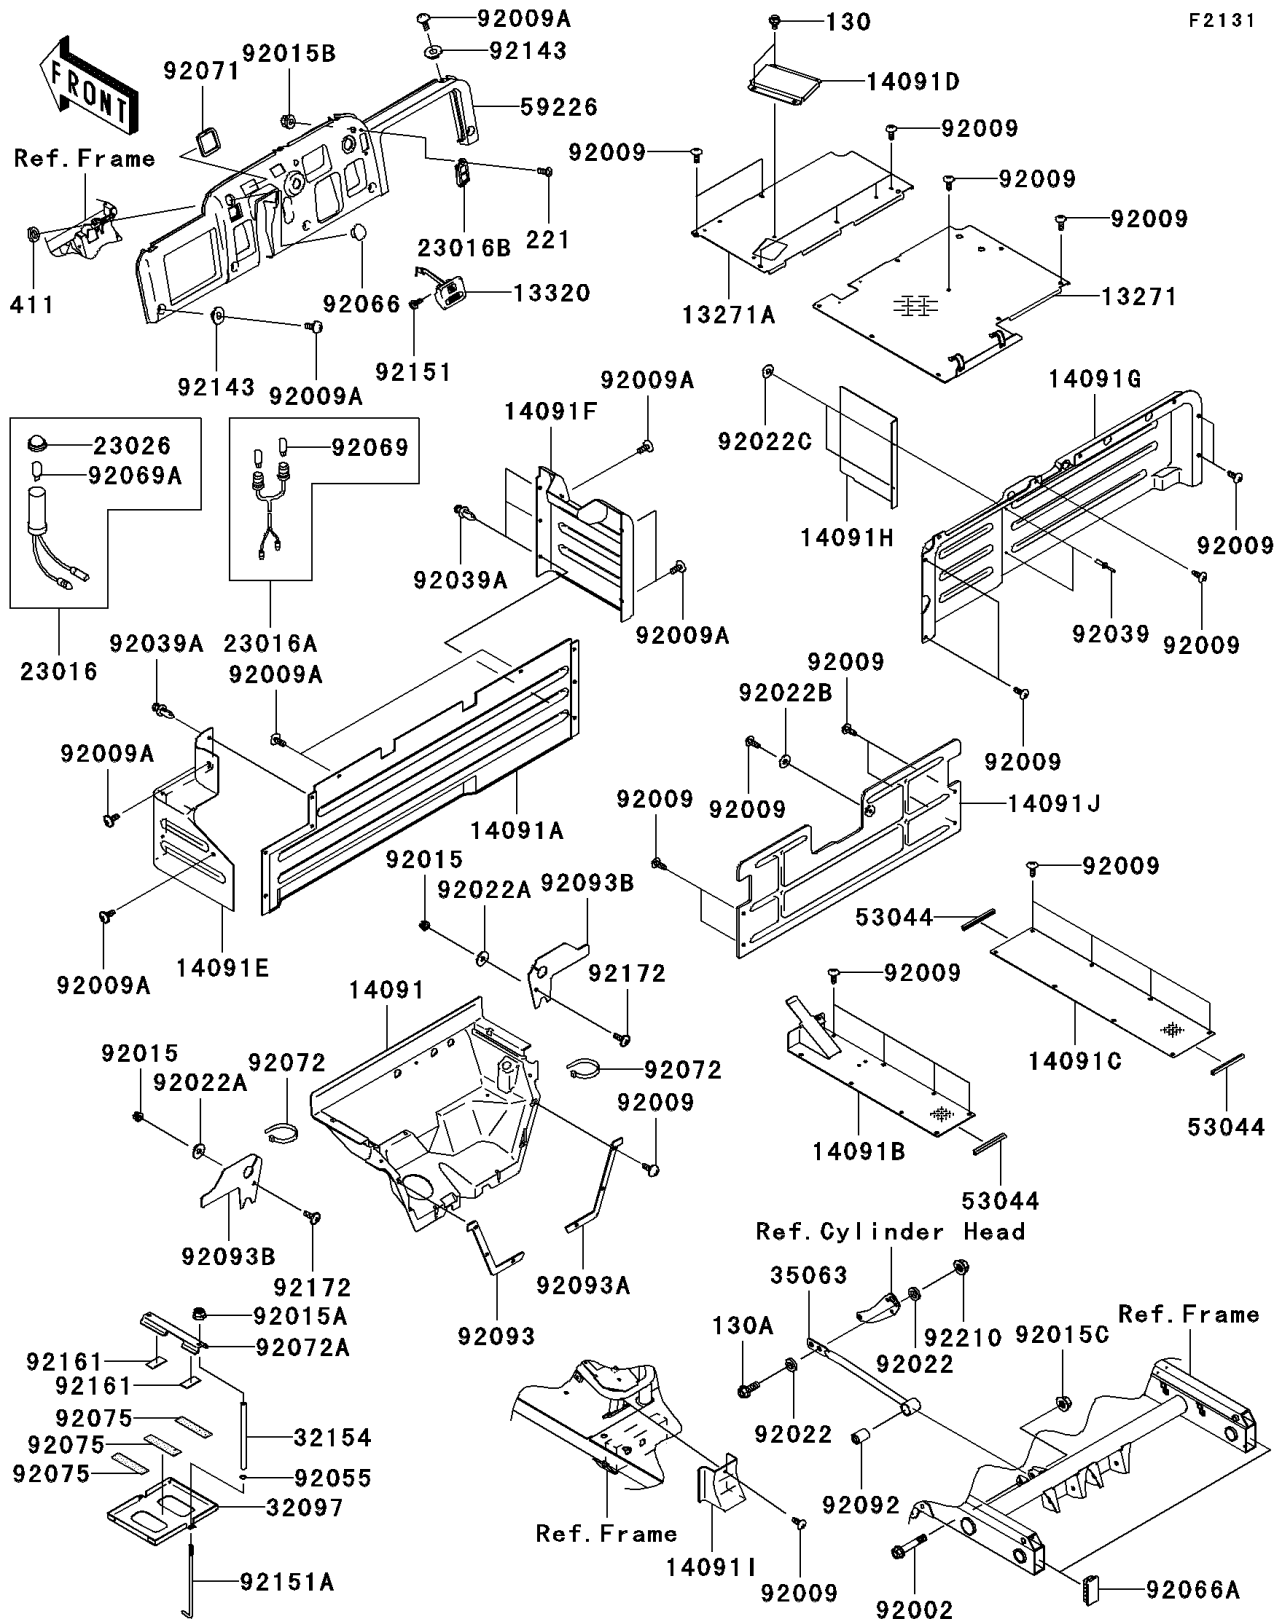

# Mule 3010 Trans4x4 Diesel PARTS DIAGRAM

## Frame Fittings

# Mule 3010 Trans4x4 Diesel PARTS LIST

Frame Fittings

ITEM NAME	PART NUMBER	QUANTITY
-----------	-------------	----------