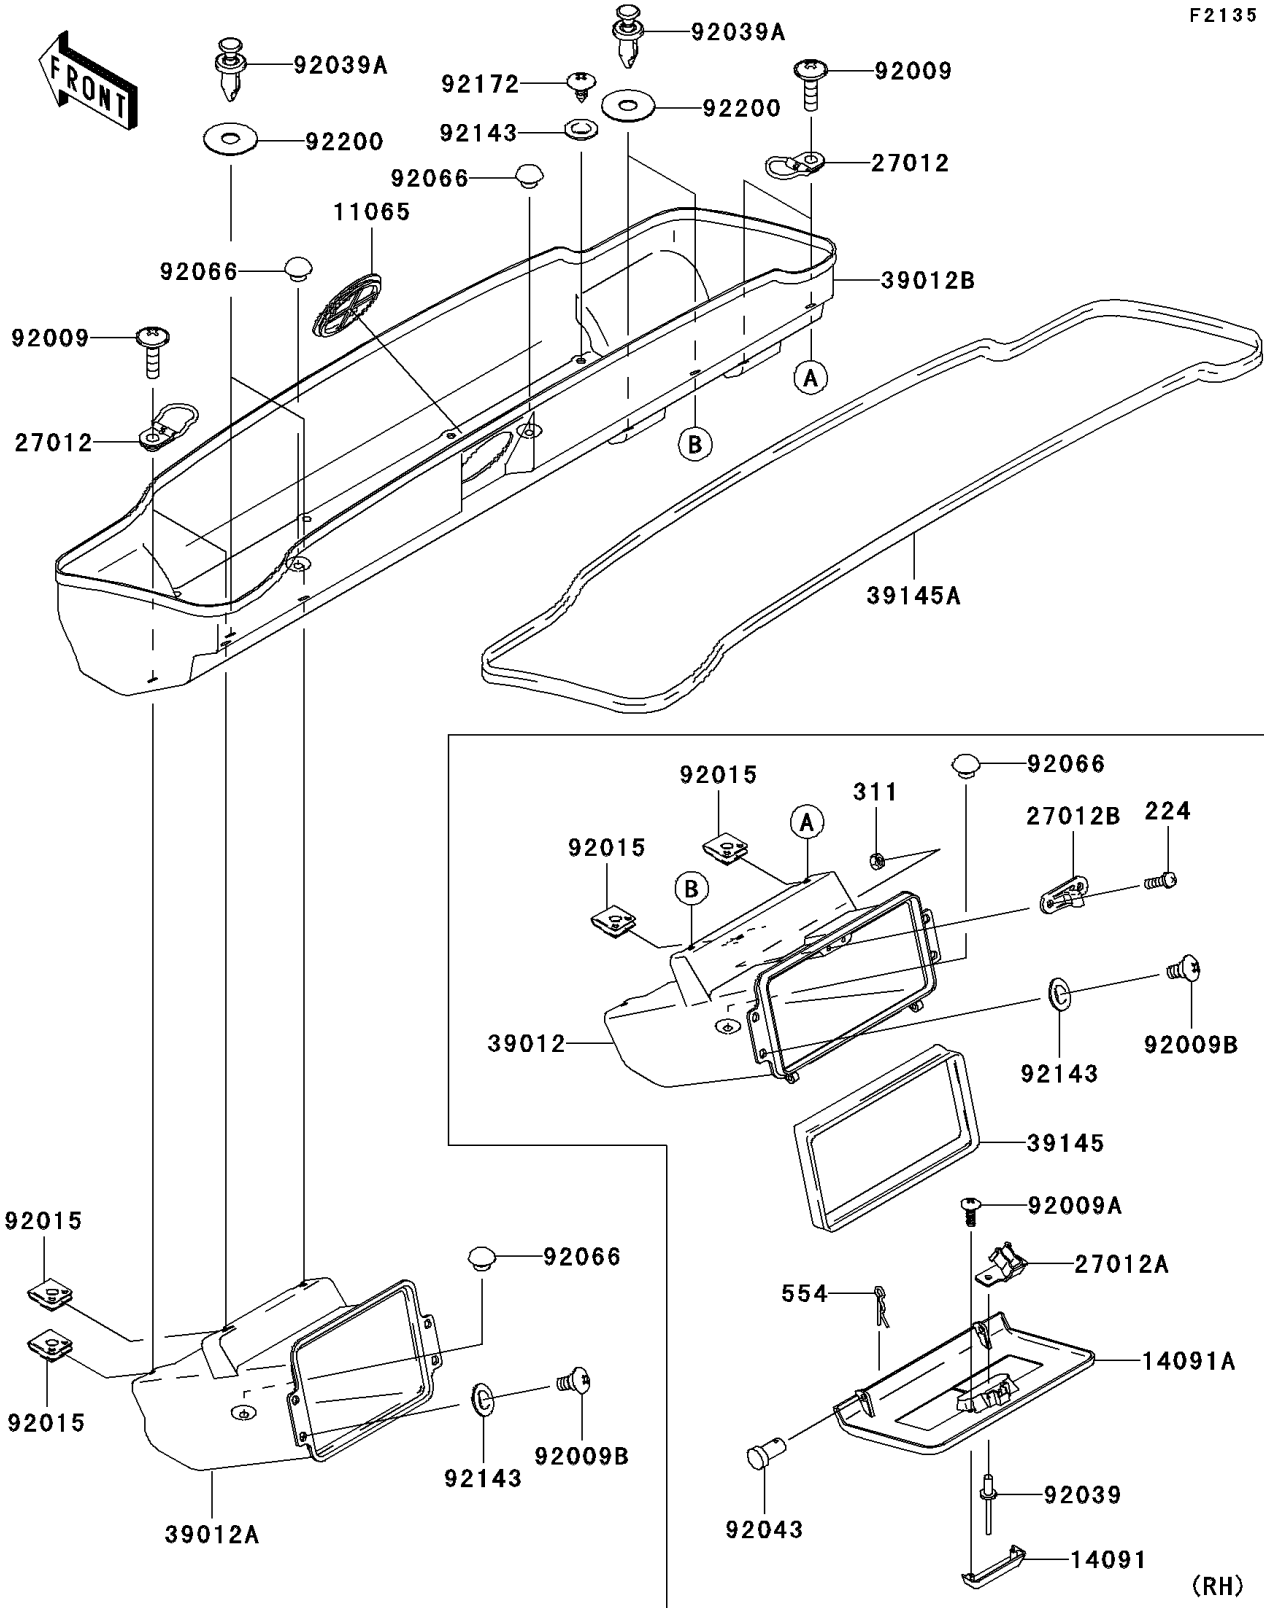

Mule 3010 Trans4x4 Diesel PARTS DIAGRAM

Front Box

F2135

Mule 3010 Trans4x4 Diesel PARTS LIST

Front Box

ITEM NAME	PART NUMBER	QUANTITY
-----------	-------------	----------