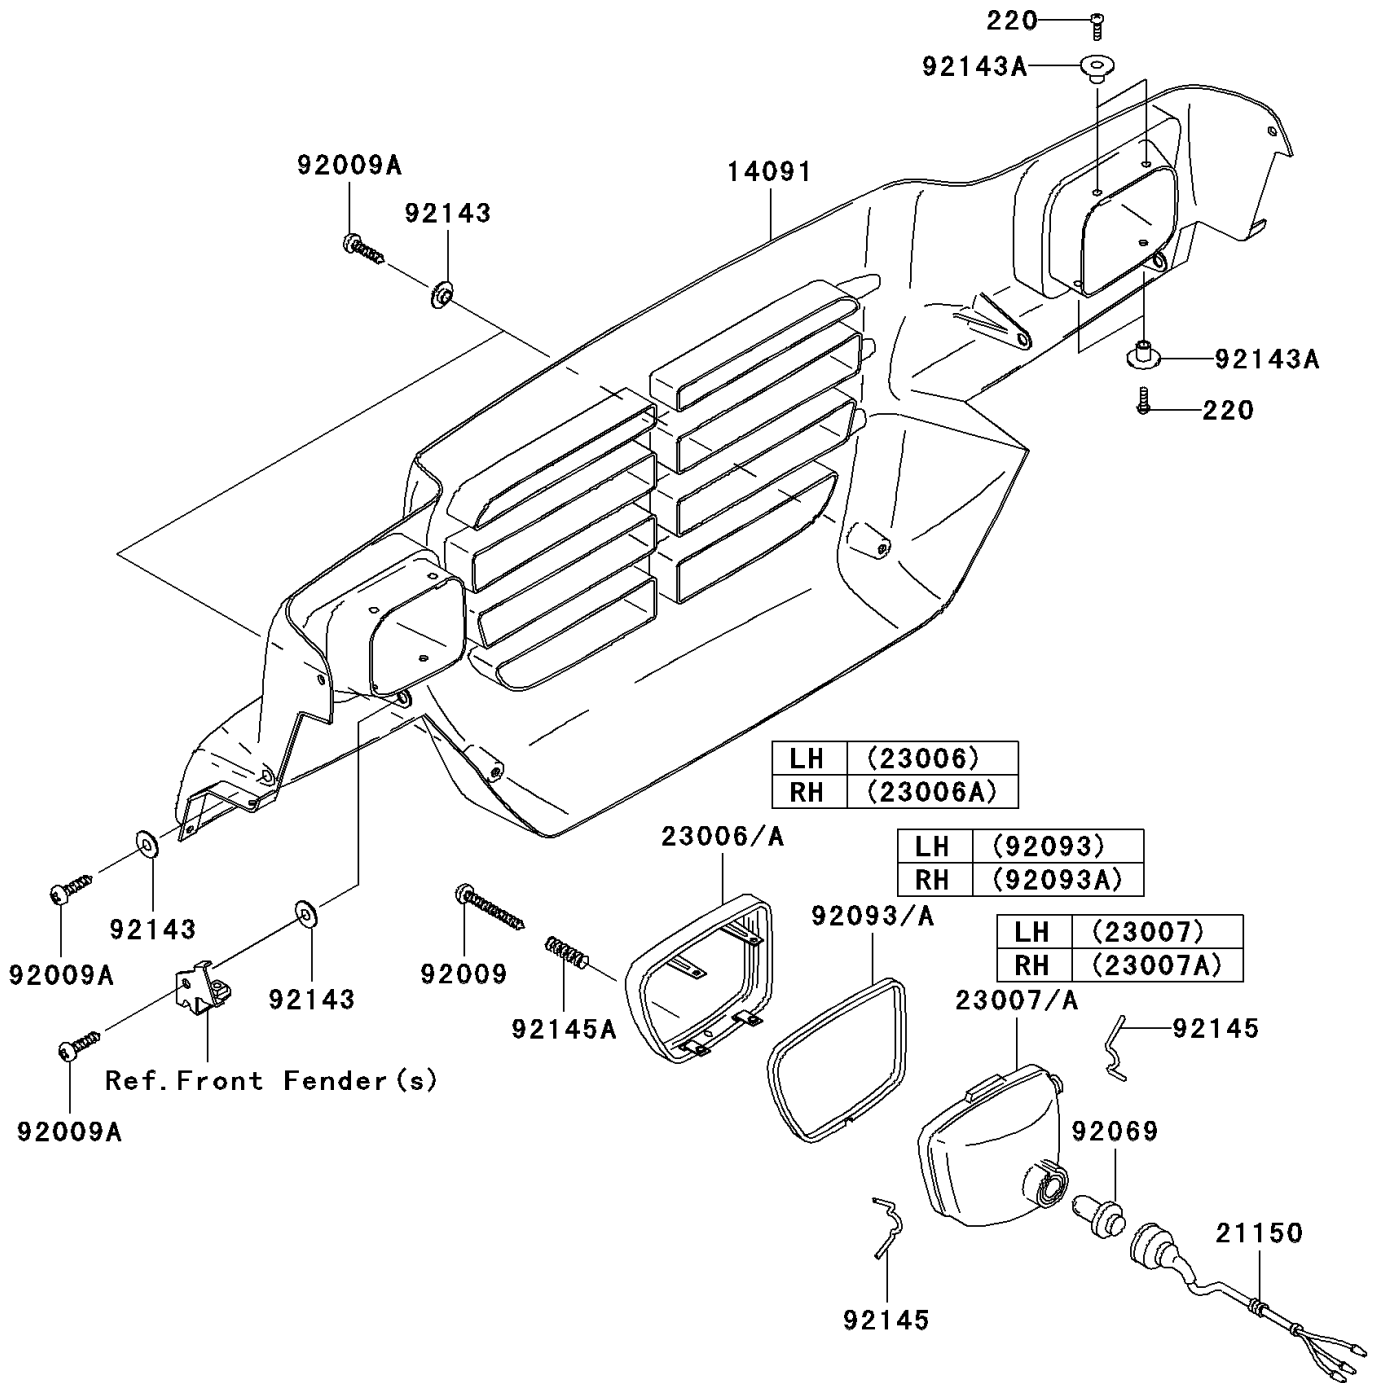

Mule 3010 Trans4x4 Diesel PARTS DIAGRAM

Headlight(s)

F2710

Mule 3010 Trans4x4 Diesel PARTS LIST

Headlight(s)

ITEM NAME	PART NUMBER	QUANTITY
-----------	-------------	----------