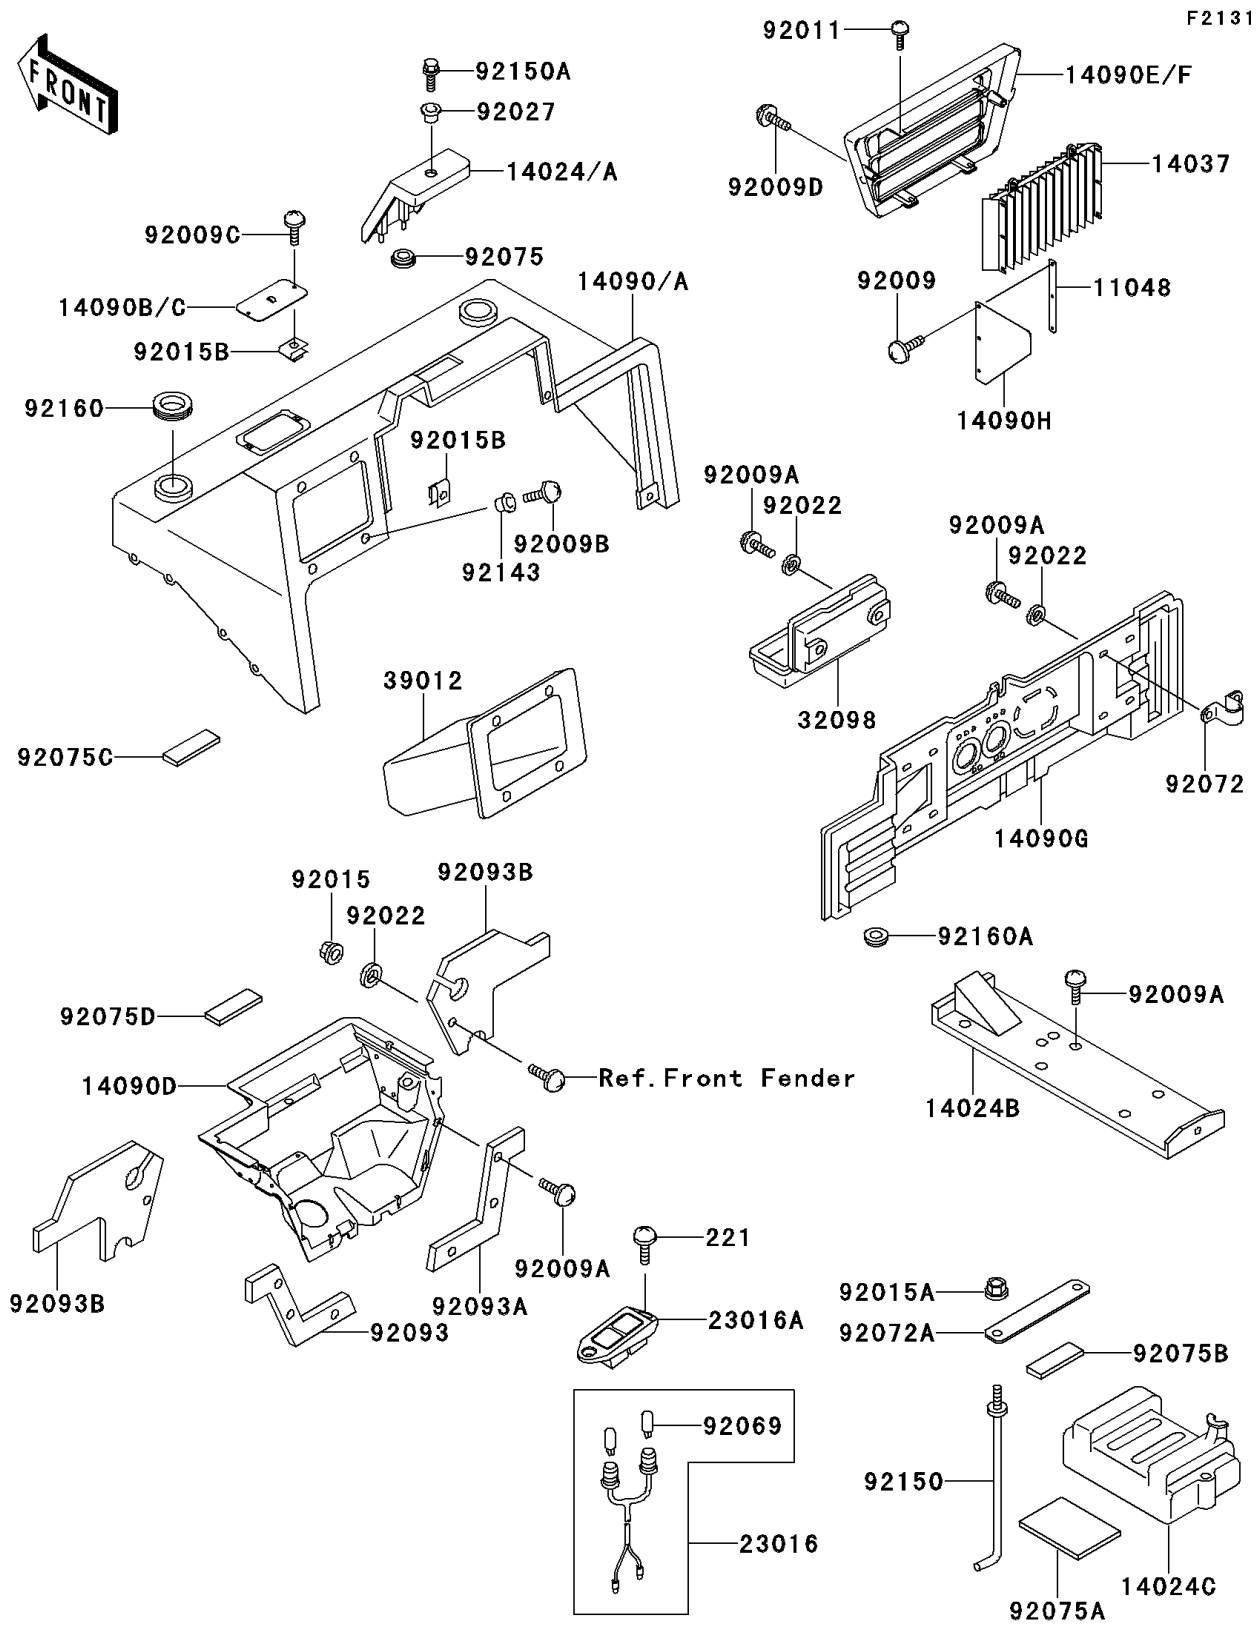

Mule 2500 PARTS DIAGRAM

Frame Fittings(Cover)

Mule 2500 PARTS LIST

Frame Fittings(Cover)

ITEM NAME	PART NUMBER	QUANTITY
BRACKET,SCREEN (Ref # 11048)	11048-1085	2
COVER,MAINTENANCE,F.RED (Ref # 14024A)	14024-1788-6L	1
COVER,FLOOR,CNT (Ref # 14024B)	14024-1791	1
COVER,BATTERY (Ref # 14024C)	14024-1792	1
SCREEN (Ref # 14037)	14037-1177	1
COVER,UPP,F.RED (Ref # 14090A)	14090-1240-6L	1
COVER,RADIATOR CAP,F.RED (Ref # 14090B)	14090-1241-B1	1
COVER,LWR (Ref # 14090D)	14090-1242	1
COVER,FRONT GRILL,F.RED (Ref # 14090F)	14090-1243-6L	1
COVER,SEAT UNDER (Ref # 14090G)	14090-1247	1
COVER,SCREEN (Ref # 14090H)	14090-1326	2
LAMP-ASSY,NEUTRAL&REVERSE (Ref # 23016)	23016-1083	1
LAMP-ASSY (Ref # 23016A)	23016-1177	1
CASE-TOOL (Ref # 32098)	32098-1052	1
CASE-STORAGE (Ref # 39012)	39012-1053	1
SCREW,6X18,WHITE (Ref # 92009)	92009-1111	6
SCREW (Ref # 92009A)	92009-1166	23
SCREW,6X18,BLACK (Ref # 92009B)	92009-1181	8
SCREW,6X14 (Ref # 92009C)	92009-1288	2
SCREW,6X55 (Ref # 92009D)	92009-1353	2
SCREW (Ref # 92011)	92011-562	2
NUT,FLANGED,6MM (Ref # 92015)	92015-1386	2
NUT,FLANGED,8MM (Ref # 92015A)	92015-1406	2
NUT,CLAMP,6MM (Ref # 92015B)	92015-1678	7
WASHER,6.5X20X1.6,BLACK (Ref # 92022)	92022-1346	13
COLLAR,L=14.1 (Ref # 92027)	92027-1920	1
BULB,12V3W T-7 (Ref # 92069)	92069-1020	2
BAND (Ref # 92072)	92072-1252	4
BAND,BATTERY (Ref # 92072A)	92072-1255	1