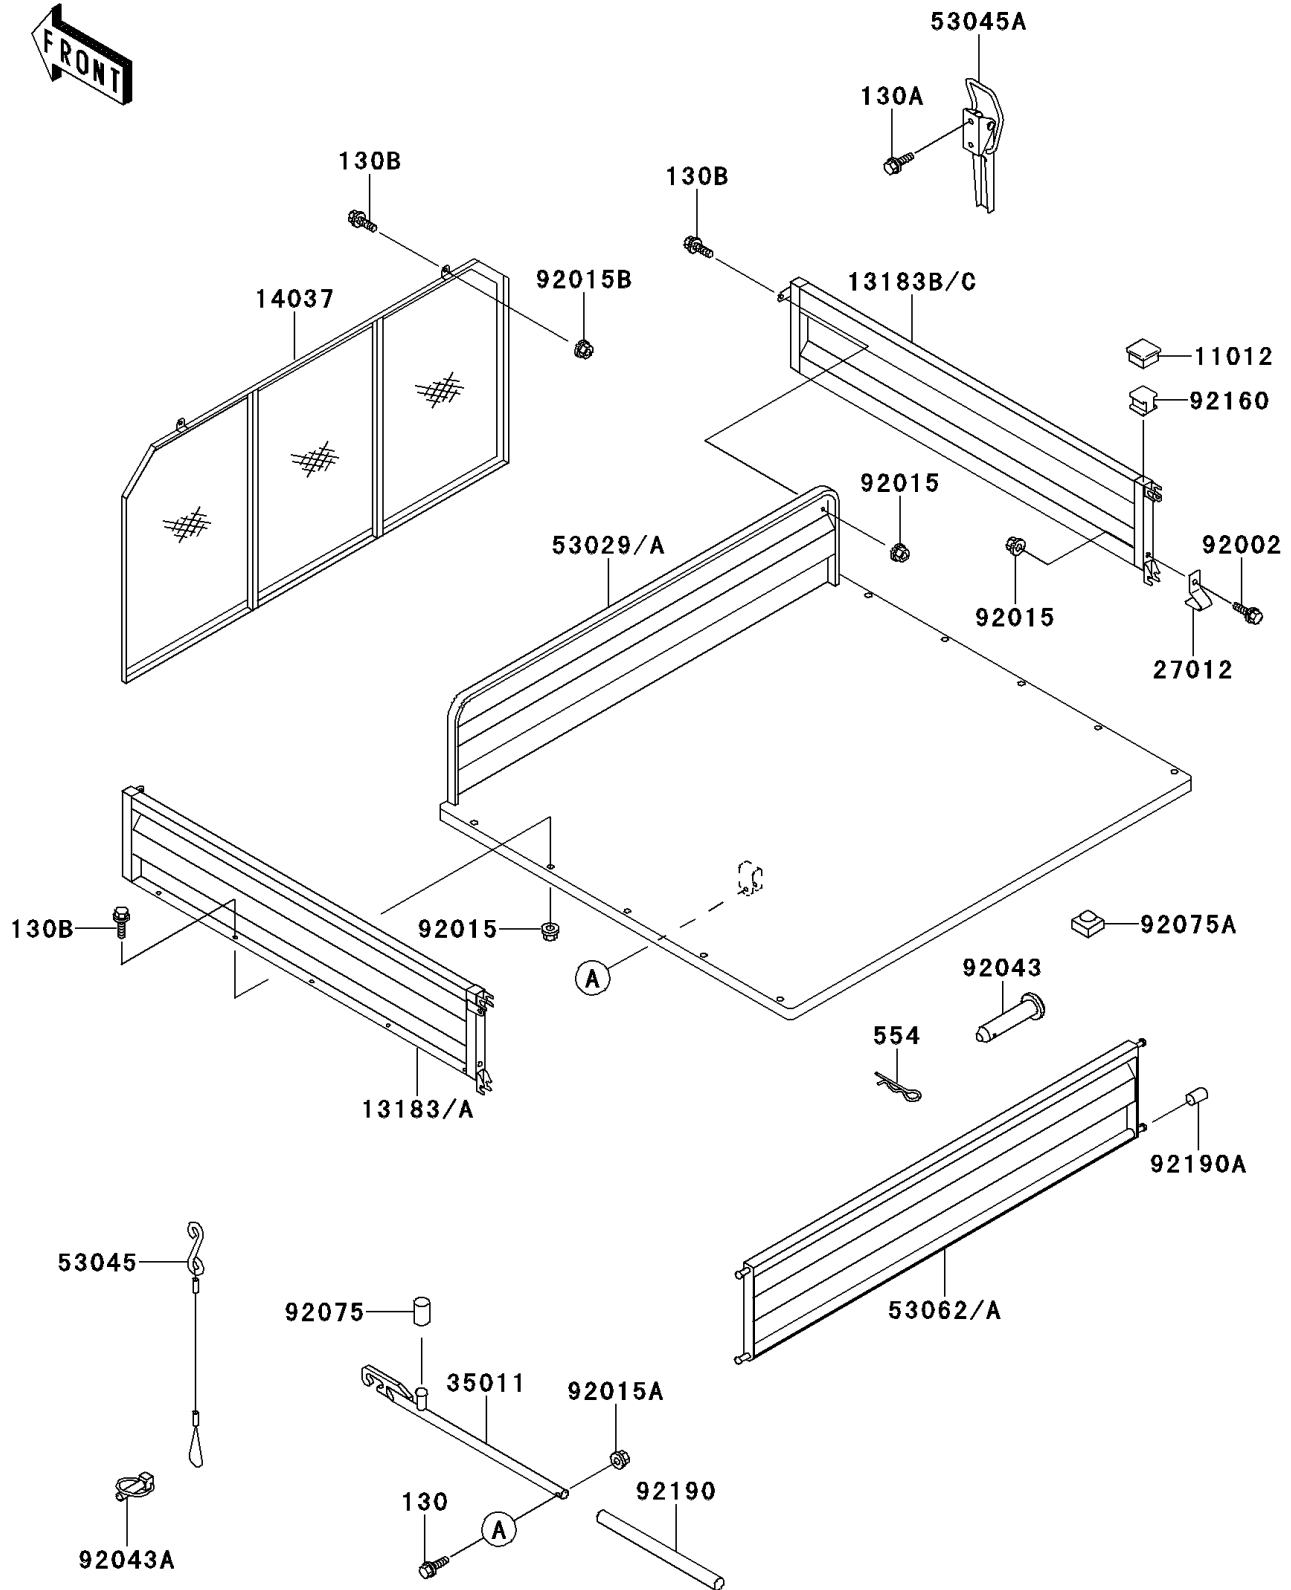

# Mule 2500 PARTS DIAGRAM

Accessory(Carrier/Screen)

F2910B

# Mule 2500 PARTS LIST

Accessory(Carrier/Screen)

ITEM NAME	PART NUMBER	QUANTITY
BOLT-FLANGED,6X30 (Ref # 130)	130H0630	1
BOLT-FLANGED,6X14,BLACK (Ref # 130A)	130J0614	4
BOLT-FLANGED,8X20 (Ref # 130B)	130J0820	18
PIN-SNAP,12MM (Ref # 554)	554A1200	2
CAP (Ref # 11012)	11012-1784	4
PLATE,CARRIER,SIDE,LH,F.RED (Ref # 13183)	13183-1893-B1	1
PLATE,CARRIER,SIDE,RH,F.RED (Ref # 13183B)	13183-1895-B1	1
SCREEN,REAR GUARD (Ref # 14037)	14037-1265	1
HOOK,TAIL GATE (Ref # 27012)	27012-1406	2
STAY,CARRIER STOPPER (Ref # 35011)	35011-1648	1
CARRIER,F.RED (Ref # 53029)	53029-1157-B1	1
HOOK-ASSY,TALE GATE (Ref # 53045)	53045-1060	2
HOOK-ASSY (Ref # 53045A)	53045-1063	2
GATE-TAIL,F.RED (Ref # 53062)	53062-1004-B1	1
BOLT,8X50 (Ref # 92002)	92002-1182	2
NUT,FLANGED,8MM (Ref # 92015)	92015-1408	14
NUT,LOCK,FLANGED,6MM (Ref # 92015A)	92015-1675	1
NUT,FLANGED,LOCK,8MM (Ref # 92015B)	92015-1696	6
PIN,12X65 (Ref # 92043)	92043-1428	2
PIN (Ref # 92043A)	92043-1490	2
DAMPER (Ref # 92075)	92075-1817	1
DAMPER (Ref # 92075A)	92075-1882	8
DAMPER (Ref # 92160)	92160-1191	2
TUBE,13X16X200 (Ref # 92190)	92190-1401	1
TUBE,8X10X15 (Ref # 92190A)	92190-1467	2
PLATE,CARRIER,SIDE,LH,H.GREEN (Ref # 13183A)	13183-1893-B9	1
PLATE,CARRIER,SIDE,RH,H.GREEN (Ref # 13183C)	13183-1895-B9	1
CARRIER,H.GREEN (Ref # 53029A)	53029-1157-B9	1
GATE-TAIL,H.GREEN (Ref # 53062A)	53062-1004-B9	1