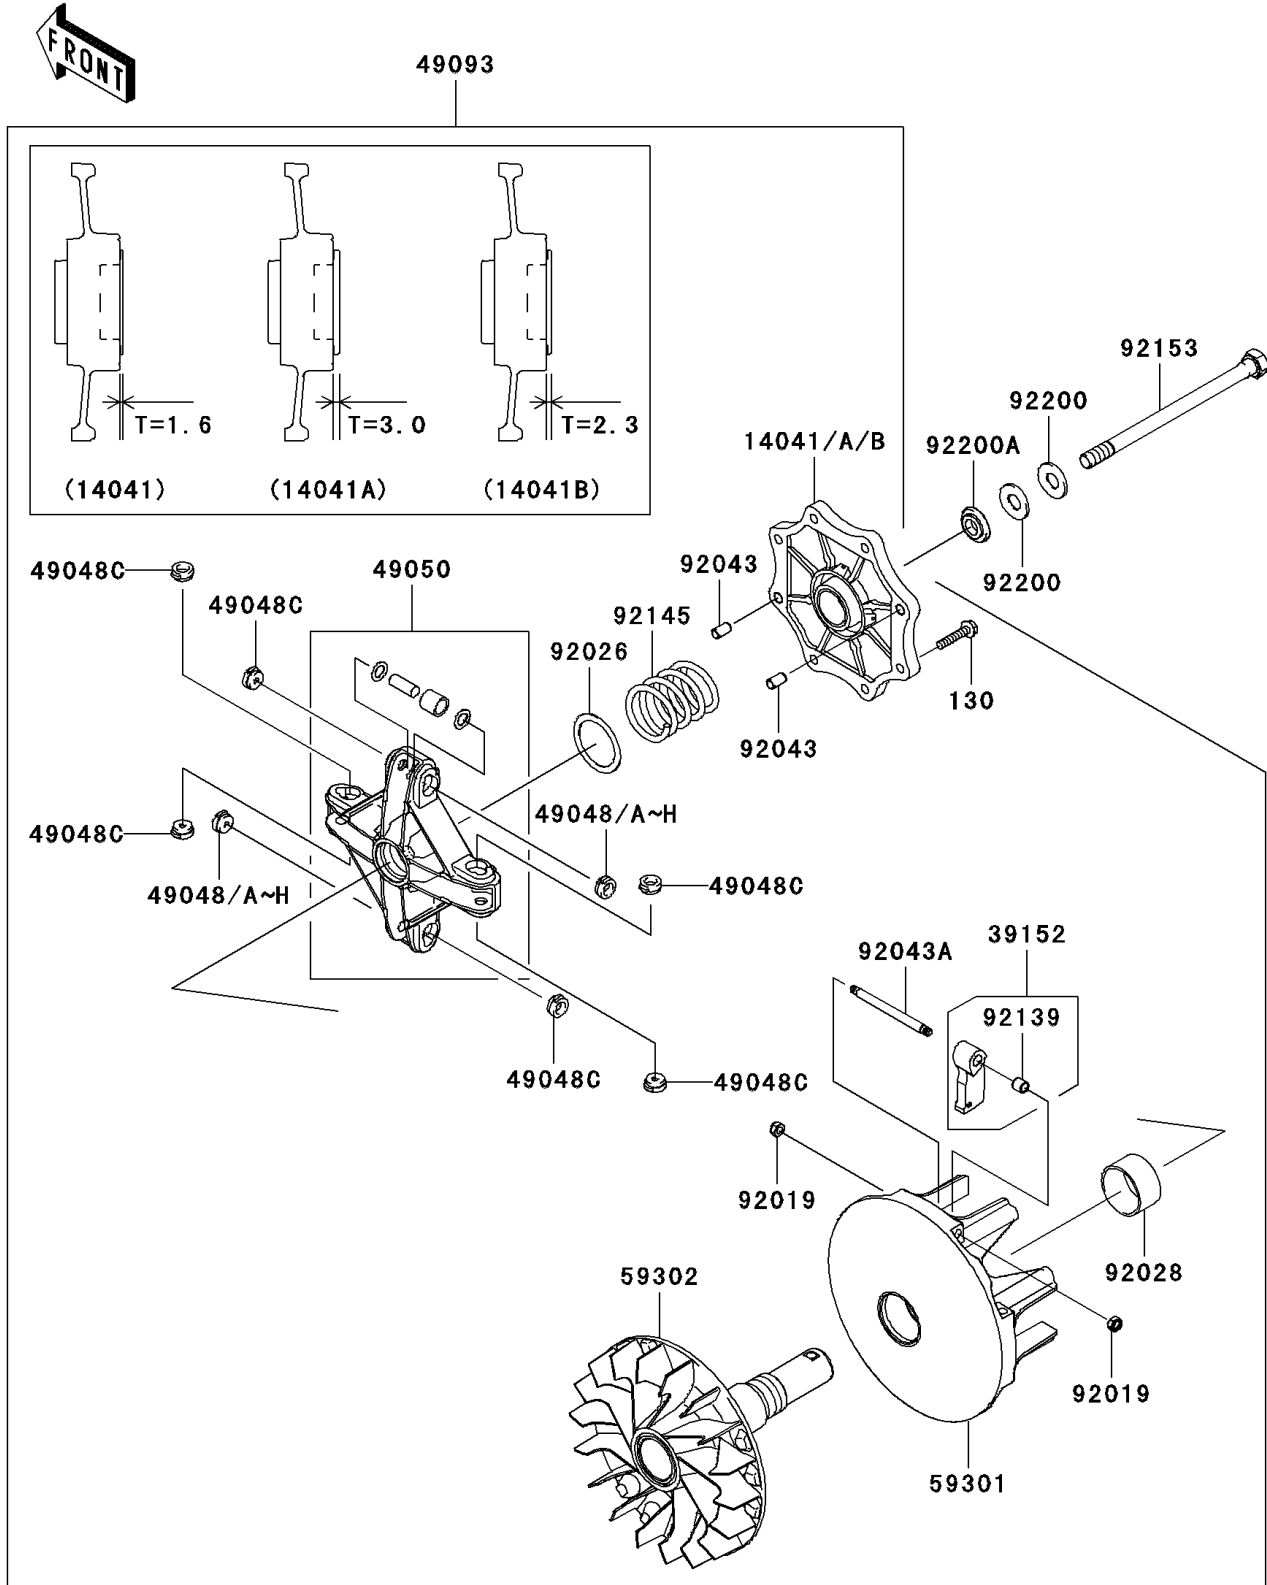

2008 Teryx® 750 4X4 PARTS DIAGRAM

Drive Converter

E1391

2008 Teryx® 750 4X4 PARTS LIST

Drive Converter

ITEM NAME	PART NUMBER	QUANTITY
BOLT-FLANGED,6X30 (Ref # 130)	130CA0630	8
COVER-COMP,RED (Ref # 14041)	14041-1159	AR
COVER-COMP,BLUE (Ref # 14041A)	14041-1160	AR
COVER-COMP,STD (Ref # 14041B)	14041-1161	AR
WEIGHT-RAMP (Ref # 39152)	39152-0026	4
SHOE,T=7.2 (Ref # 49048)	49048-1087	AR
SHOE,T=7.3 (Ref # 49048A)	49048-1088	AR
SHOE,T=7.4 (Ref # 49048B)	49048-1089	AR
SHOE,T=7.5 (Ref # 49048C)	49048-1090	8
SHOE,T=7.6 (Ref # 49048D)	49048-1091	AR
SHOE,T=7.7 (Ref # 49048E)	49048-1092	AR
SHOE,T=7.8 (Ref # 49048F)	49048-1093	AR
SHOE,T=7.9 (Ref # 49048G)	49048-1094	AR
SHOE,T=8.0 (Ref # 49048H)	49048-1095	AR
SPIDER (Ref # 49050)	49050-0016	1
CONVERTER-ASSY-DRIVE (Ref # 49093)	49093-0020	1
SHEAVE-MOVABLE (Ref # 59301)	59301-0007	1
SHEAVE-COMP (Ref # 59302)	59302-0021	1
NUT,LOCK,6MM (Ref # 92019)	92019-008	8
SPACER,39X49.5X1.0 (Ref # 92026)	92026-1603	1
BUSHING (Ref # 92028)	92028-1975	1
PIN,6.2X8X14 (Ref # 92043)	92043-1263	2
PIN (Ref # 92043A)	92043-1688	4
BUSHING (Ref # 92139)	92139-0215	4
SPRING (Ref # 92145)	92145-1465	1
BOLT,12X180 (Ref # 92153)	92153-1726	1
WASHER,SPRING (Ref # 92200)	92200-1504	2
WASHER (Ref # 92200A)	92200-1634	1