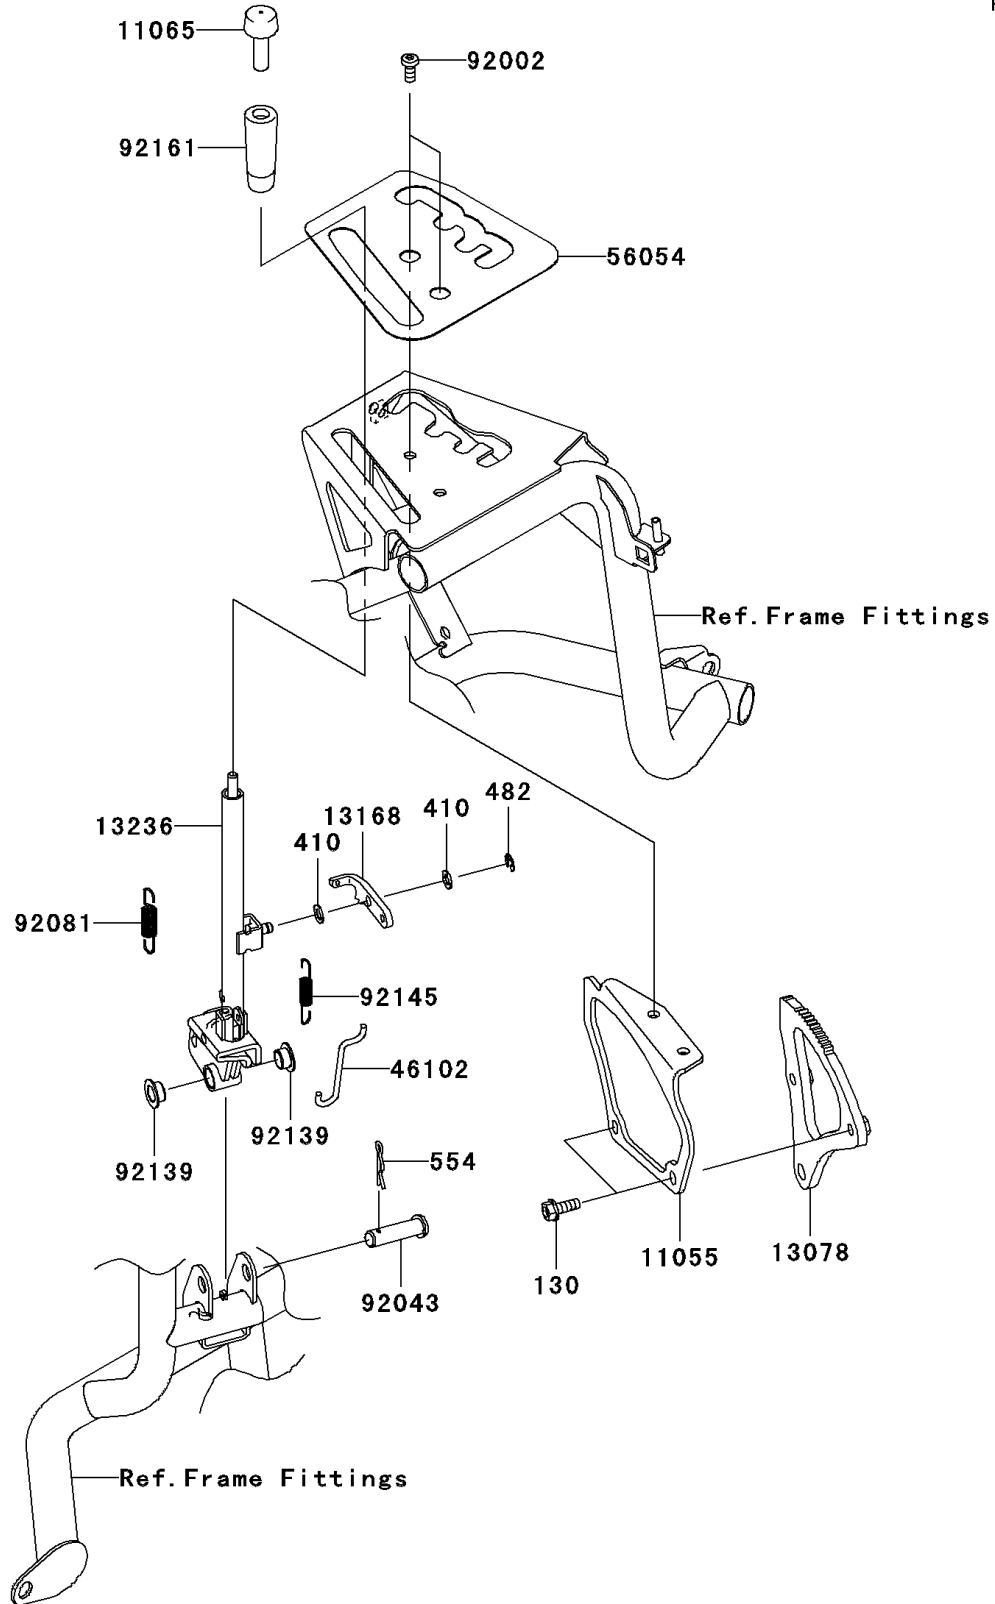

2008 Teryx® 750 4X4 PARTS DIAGRAM

Shift Lever(s)

F2134

2008 Teryx® 750 4X4 PARTS LIST

Shift Lever(s)

ITEM NAME	PART NUMBER	QUANTITY
BOLT-FLANGED,6X16 (Ref # 130)	130BB0616	2
WASHER-PLAIN-SMALL (Ref # 410)	410AA0600	2
CIRCLIP-TYPE-E (Ref # 482)	482EA5000	1
PIN-SNAP,10MM (Ref # 554)	554DA1000	1
BRACKET (Ref # 11055)	11055-0477	1
CAP (Ref # 11065)	11065-0269	1
RATCHET (Ref # 13078)	13078-0021	1
LEVER (Ref # 13168)	13168-0175	1
LEVER-COMP (Ref # 13236)	13236-0163	1
ROD (Ref # 46102)	46102-0131	1
MARK,DIFF LOCK (Ref # 56054)	56054-0179	1
BOLT,6X14 (Ref # 92002)	92002-1700	2
PIN,10X34 (Ref # 92043)	92043-1069	1
SPRING (Ref # 92081)	92081-1023	1
BUSHING (Ref # 92139)	92139-0230	2
SPRING (Ref # 92145)	92145-0611	1
DAMPER (Ref # 92161)	92161-0616	1