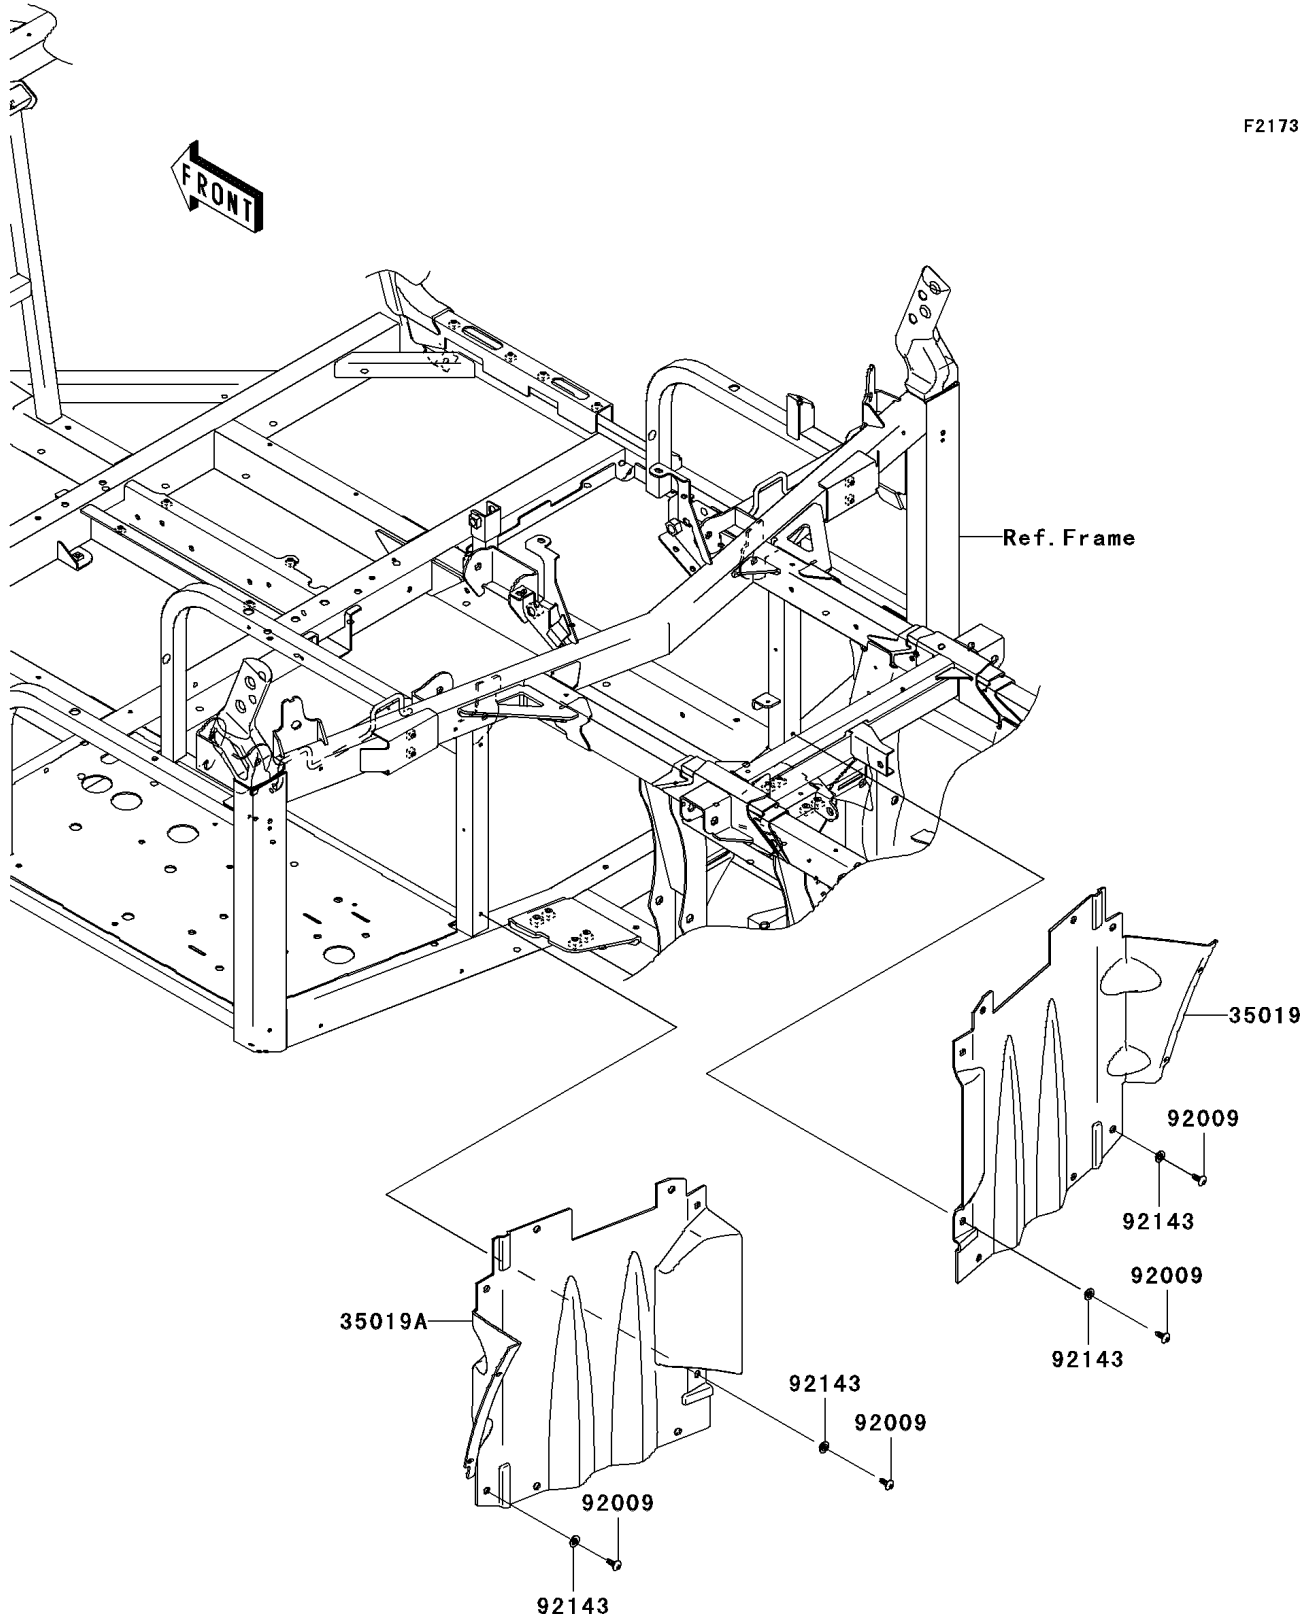

2008 Teryx® 750 4X4 PARTS DIAGRAM

Flap

F2173

2008 Teryx® 750 4X4 PARTS LIST

Flap

ITEM NAME	PART NUMBER	QUANTITY
FLAP,RH (Ref # 35019)	35019-0054	1
FLAP,LH (Ref # 35019A)	35019-0072	1
SCREW,TAPPING,6X16 (Ref # 92009)	92009-1166	16
COLLAR (Ref # 92143)	92143-1087	16