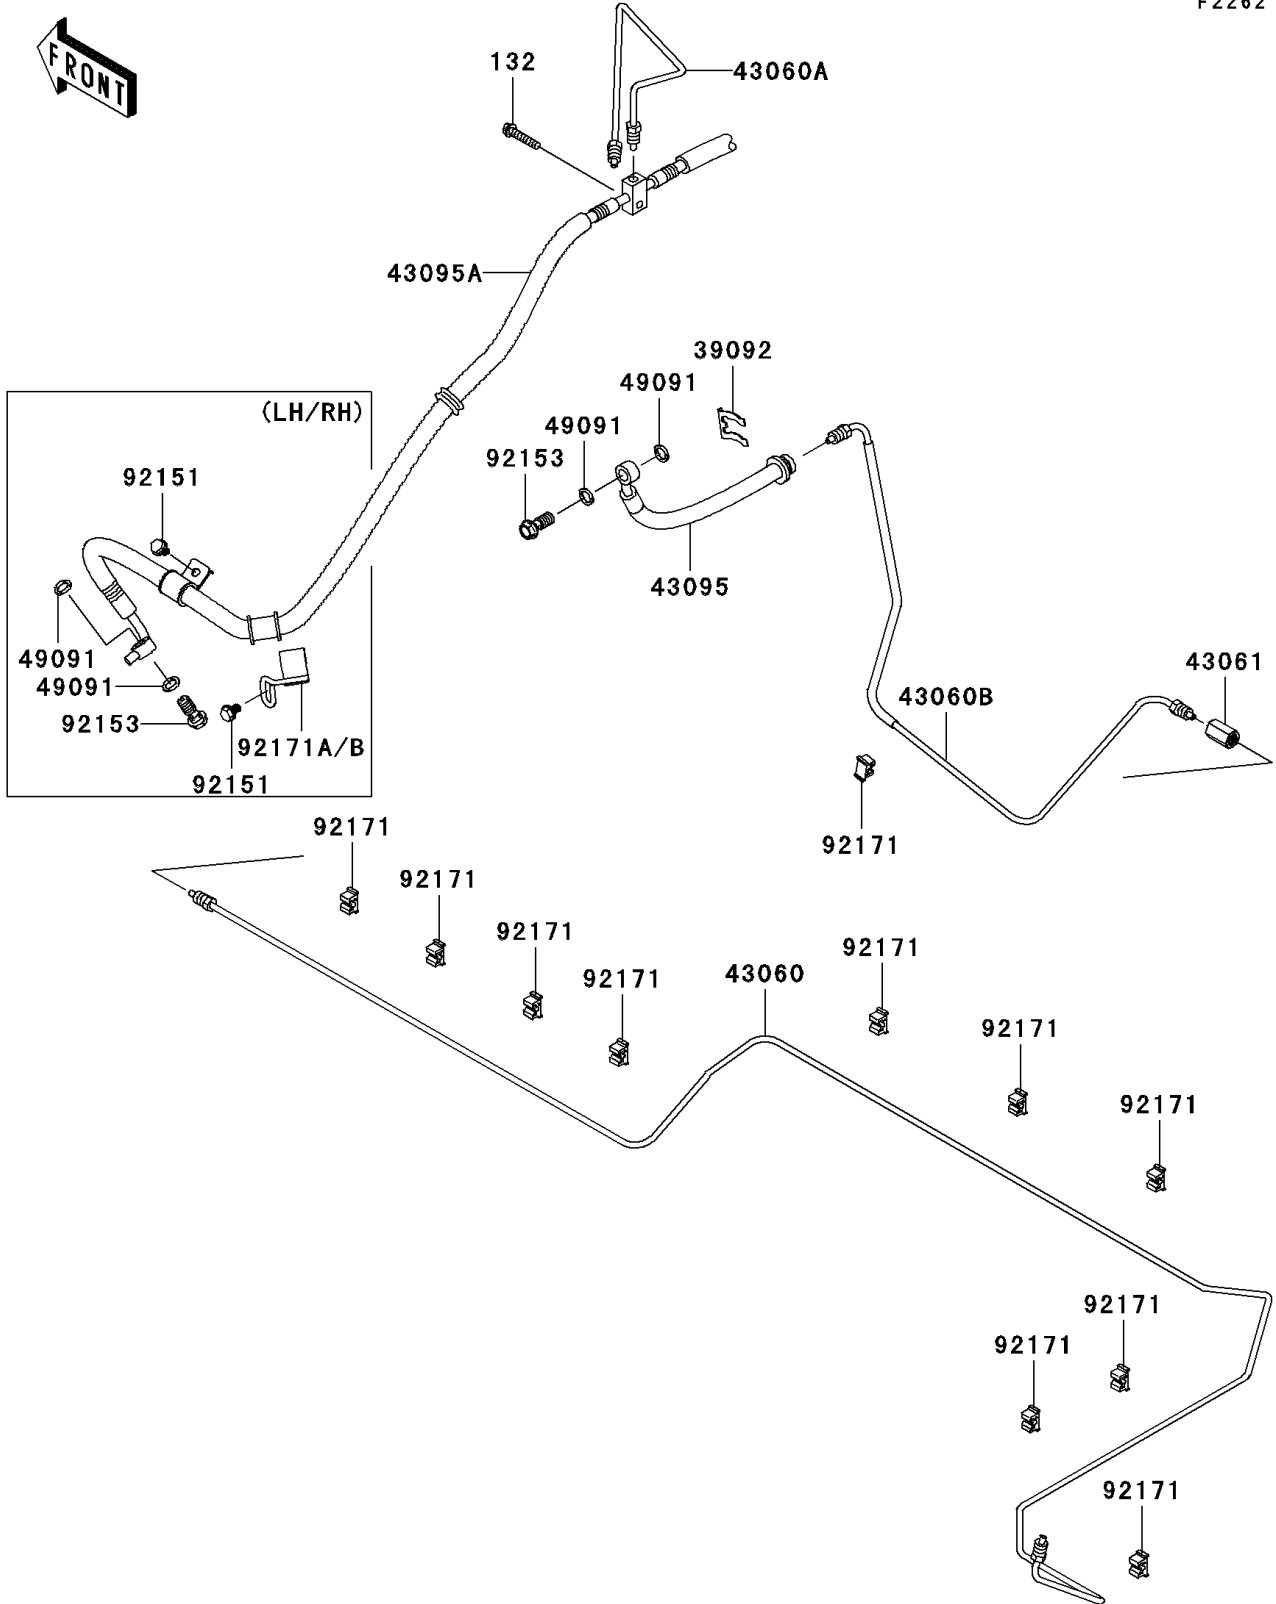

2008 Teryx[®] 750 4X4 PARTS DIAGRAM

Brake Piping

F2262

2008 Teryx® 750 4X4 PARTS LIST

Brake Piping

ITEM NAME	PART NUMBER	QUANTITY
BOLT-FLANGED-SMALL,6X30 (Ref # 132)	132BB0630	1
PIN-HAIR (Ref # 39092)	39092-1052	1
PIPE-BRAKE,RR,RR (Ref # 43060)	43060-0054	1
PIPE-BRAKE,FR (Ref # 43060A)	43060-0058	1
PIPE-BRAKE,RR,FR (Ref # 43060B)	43060-0066	1
JOINT-BRAKE (Ref # 43061)	43061-0003	1
HOSE-BRAKE,RR (Ref # 43095)	43095-0313	1
HOSE-BRAKE,FR (Ref # 43095A)	43095-0429	1
WASHER-SEAL,10.1X14.5X1.5 (Ref # 49091)	49091-0001	6
BOLT,6X10 (Ref # 92151)	92151-1344	4
BOLT,OIL,L=23 (Ref # 92153)	92153-0627	3
CLAMP (Ref # 92171)	92171-0805	11
CLAMP,BRAKE HOSE,LH (Ref # 92171A)	92171-1841	1
CLAMP,BRAKE HOSE,RH (Ref # 92171B)	92171-1842	1