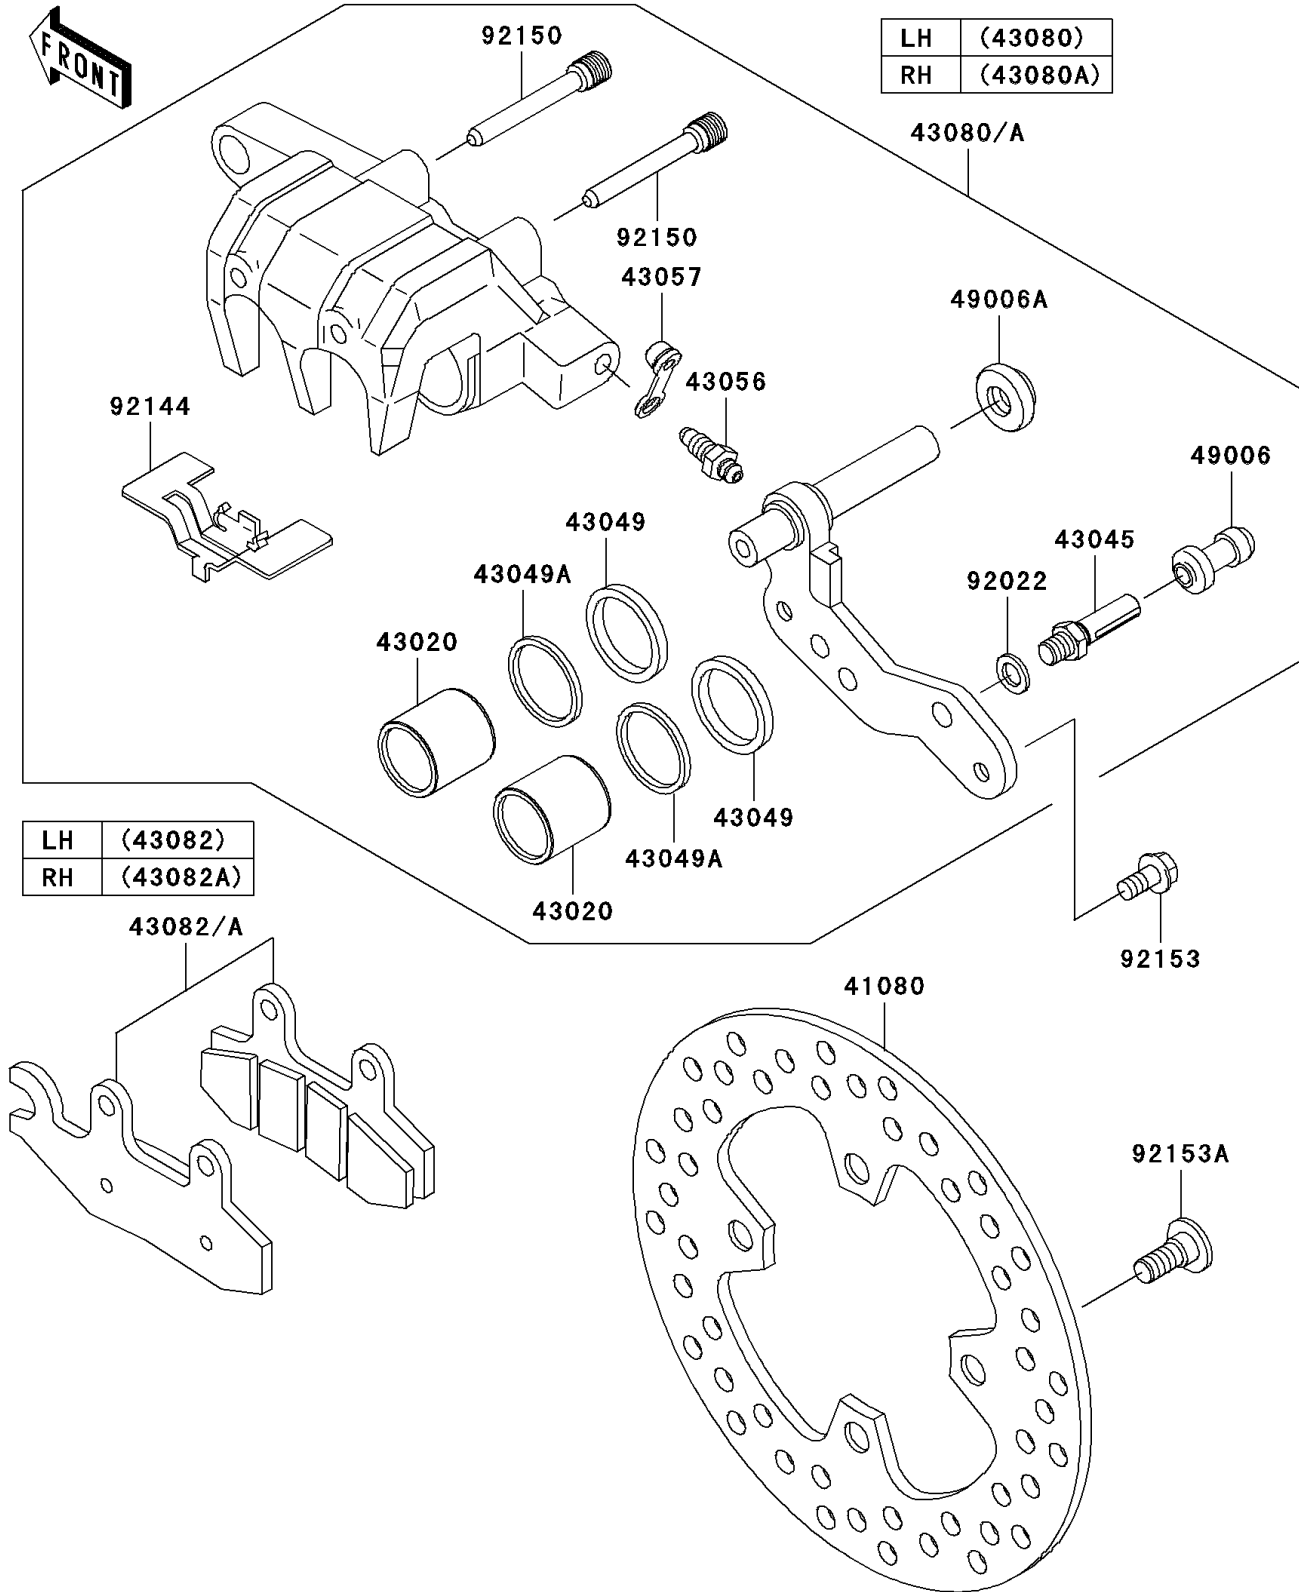

2008 Teryx® 750 4X4 PARTS DIAGRAM

Front Brake

F2292

LH	(43080)
RH	(43080A)

LH	(43082)
RH	(43082A)

2008 Teryx® 750 4X4 PARTS LIST

Front Brake

ITEM NAME	PART NUMBER	QUANTITY
DISC,FR (Ref # 41080)	41080-0156	2
PISTON-COMP-BRAKE (Ref # 43020)	43020-0009	4
SHAFT-CALIPER (Ref # 43045)	43045-1010	2
PACKING (Ref # 43049)	43049-1063	4
PACKING (Ref # 43049A)	43049-1064	4
BREATHER (Ref # 43056)	43056-1055	2
CAP-BREATHER (Ref # 43057)	43057-1001	2
CALIPER-SUB-ASSY,FR,LH,SILVER (Ref # 43080)	43080-0060-GN	1
CALIPER-SUB-ASSY,FR,RH,SILVER (Ref # 43080A)	43080-0061-GN	1
PAD-ASSY-BRAKE (Ref # 43082)	43082-0069	1
PAD-ASSY-BRAKE (Ref # 43082A)	43082-0082	1
BOOT,CALIPER (Ref # 49006)	49006-1088	2
BOOT,CALIPER (Ref # 49006A)	49006-1242	2
WASHER,WAVE (Ref # 92022)	92022-1373	2
SPRING,PAD (Ref # 92144)	92144-1319	2
BOLT (Ref # 92150)	92150-1144	4
BOLT,FLANGED,8X16 (Ref # 92153)	92153-1995	4
BOLT,SOCKET,8X20 (Ref # 92153A)	92153-1996	8