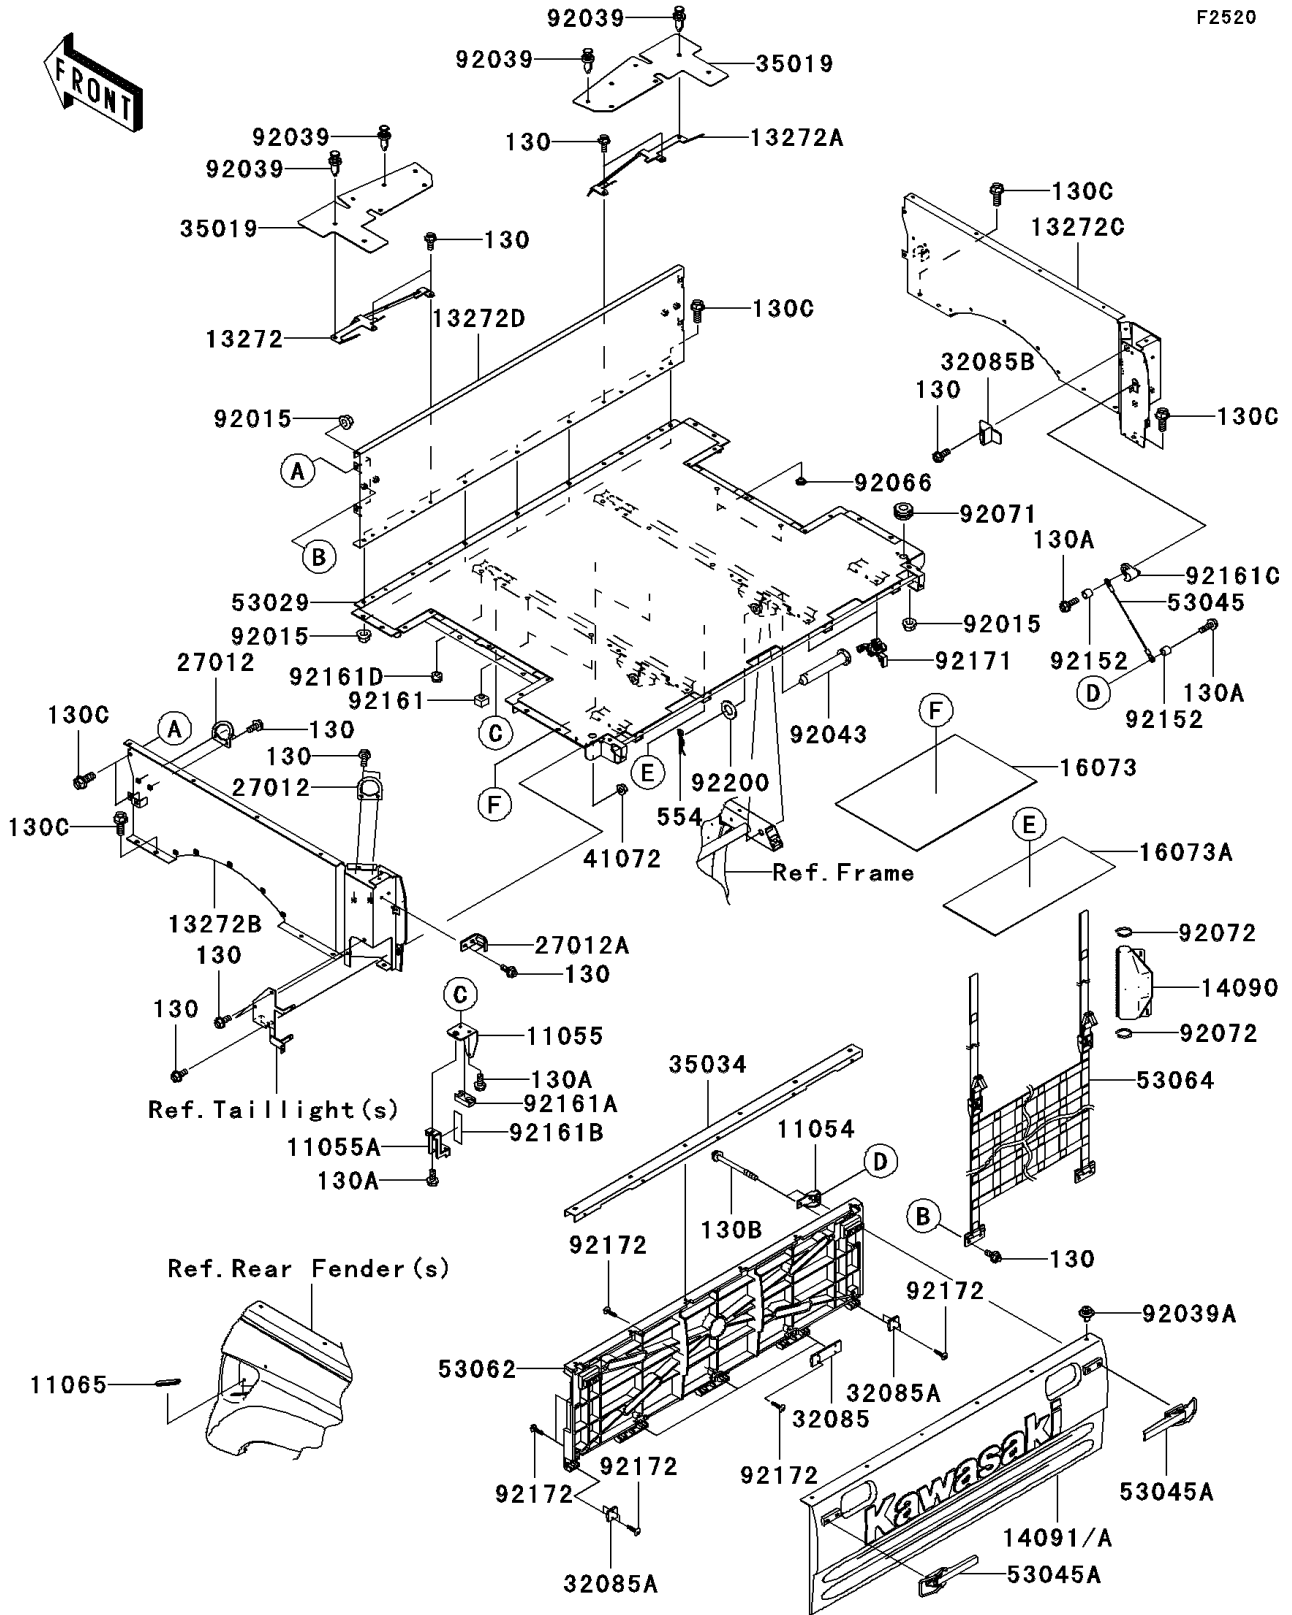

# 2008 Teryx® 750 4X4 PARTS DIAGRAM

Carrier(s)

F2520

## 2008 Teryx® 750 4X4 PARTS LIST

Carrier(s)

ITEM NAME	PART NUMBER	QUANTITY
RIVET (Ref # 92039A)	92039-1256	6
PIN,12.4X72.4 (Ref # 92043)	92043-0168	2
PLUG (Ref # 92066)	92066-1485	4
GROMMET (Ref # 92071)	92071-1010	2
BAND,L=123 (Ref # 92072)	92072-030	4
COLLAR,6.3X9.5X8 (Ref # 92152)	92152-0621	4
DAMPER (Ref # 92161)	92161-0421	4
DAMPER (Ref # 92161A)	92161-0546	2
DAMPER (Ref # 92161B)	92161-0548	2
DAMPER (Ref # 92161C)	92161-0550	2
DAMPER (Ref # 92161D)	92161-0692	2
BOLT-FLANGED,6X14 (Ref # 130)	130BB0614	28
BOLT-FLANGED,6X18 (Ref # 130A)	130BB0618	12
BOLT-FLANGED,6X65 (Ref # 130B)	130BB0665	4
BOLT-FLANGED,8X20 (Ref # 130C)	130BB0820	19
PIN-SNAP,12MM (Ref # 554)	554DA1200	2
CLAMP (Ref # 92171)	92171-0453	4
SCREW,TAPPING,4X16 (Ref # 92172)	92172-0347	28
WASHER,13X24X2 (Ref # 92200)	92200-0451	2