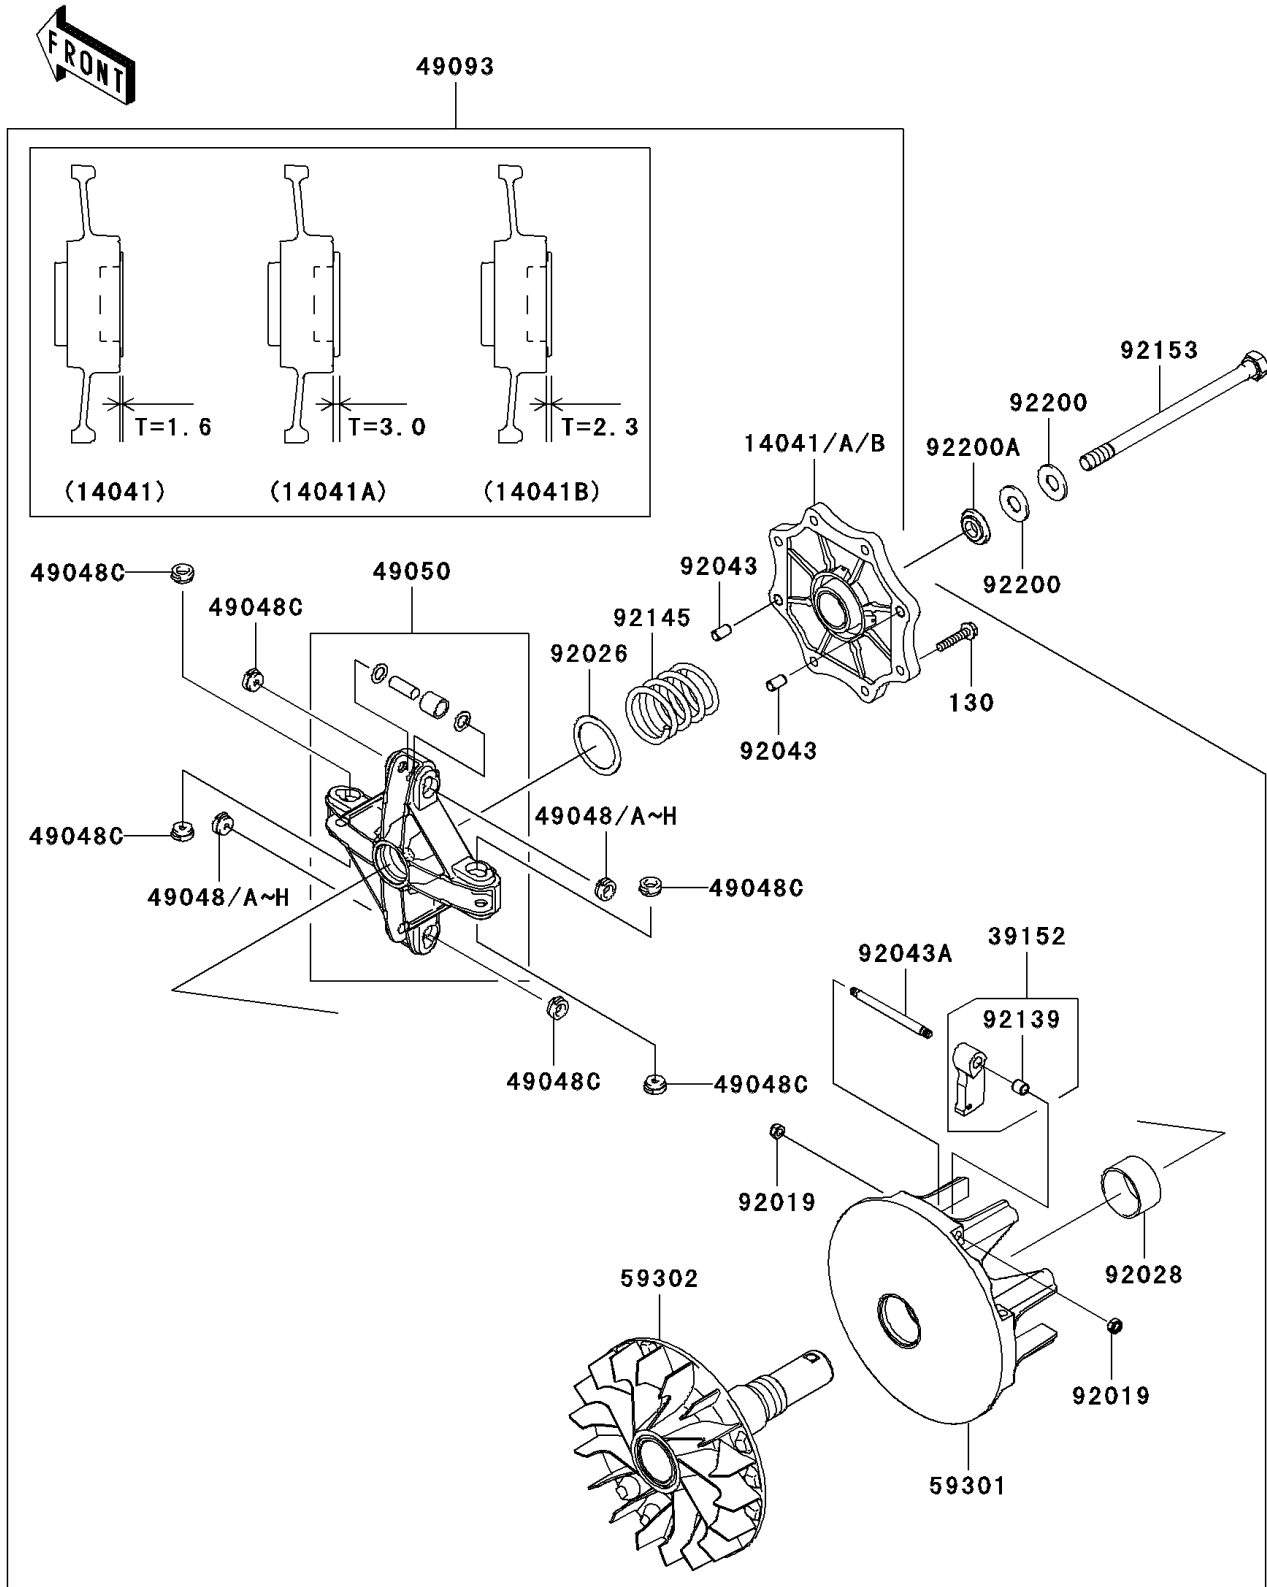

2008 Teryx® 750 4X4 LE PARTS DIAGRAM

Drive Converter

E1391

2008 Teryx® 750 4X4 LE PARTS LIST

Drive Converter

ITEM NAME	PART NUMBER	QUANTITY
BOLT-FLANGED,6X30 (Ref # 130)	130CA0630	8
COVER-COMP,RED (Ref # 14041)	14041-1159	AR
COVER-COMP,BLUE (Ref # 14041A)	14041-1160	AR
COVER-COMP,STD (Ref # 14041B)	14041-1161	AR
WEIGHT-RAMP (Ref # 39152)	39152-0026	4
SHOE,T=7.2 (Ref # 49048)	49048-1087	AR
SHOE,T=7.3 (Ref # 49048A)	49048-1088	AR
SHOE,T=7.4 (Ref # 49048B)	49048-1089	AR
SHOE,T=7.5 (Ref # 49048C)	49048-1090	8
SHOE,T=7.6 (Ref # 49048D)	49048-1091	AR
SHOE,T=7.7 (Ref # 49048E)	49048-1092	AR
SHOE,T=7.8 (Ref # 49048F)	49048-1093	AR
SHOE,T=7.9 (Ref # 49048G)	49048-1094	AR
SHOE,T=8.0 (Ref # 49048H)	49048-1095	AR
SPIDER (Ref # 49050)	49050-0016	1
CONVERTER-ASSY-DRIVE (Ref # 49093)	49093-0020	1
SHEAVE-MOVABLE (Ref # 59301)	59301-0007	1
SHEAVE-COMP (Ref # 59302)	59302-0021	1
NUT,LOCK,6MM (Ref # 92019)	92019-008	8
SPACER,39X49.5X1.0 (Ref # 92026)	92026-1603	1
BUSHING (Ref # 92028)	92028-1975	1
PIN,6.2X8X14 (Ref # 92043)	92043-1263	2
PIN (Ref # 92043A)	92043-1688	4
BUSHING (Ref # 92139)	92139-0215	4
SPRING (Ref # 92145)	92145-1465	1
BOLT,12X180 (Ref # 92153)	92153-1726	1
WASHER,SPRING (Ref # 92200)	92200-1504	2
WASHER (Ref # 92200A)	92200-1634	1