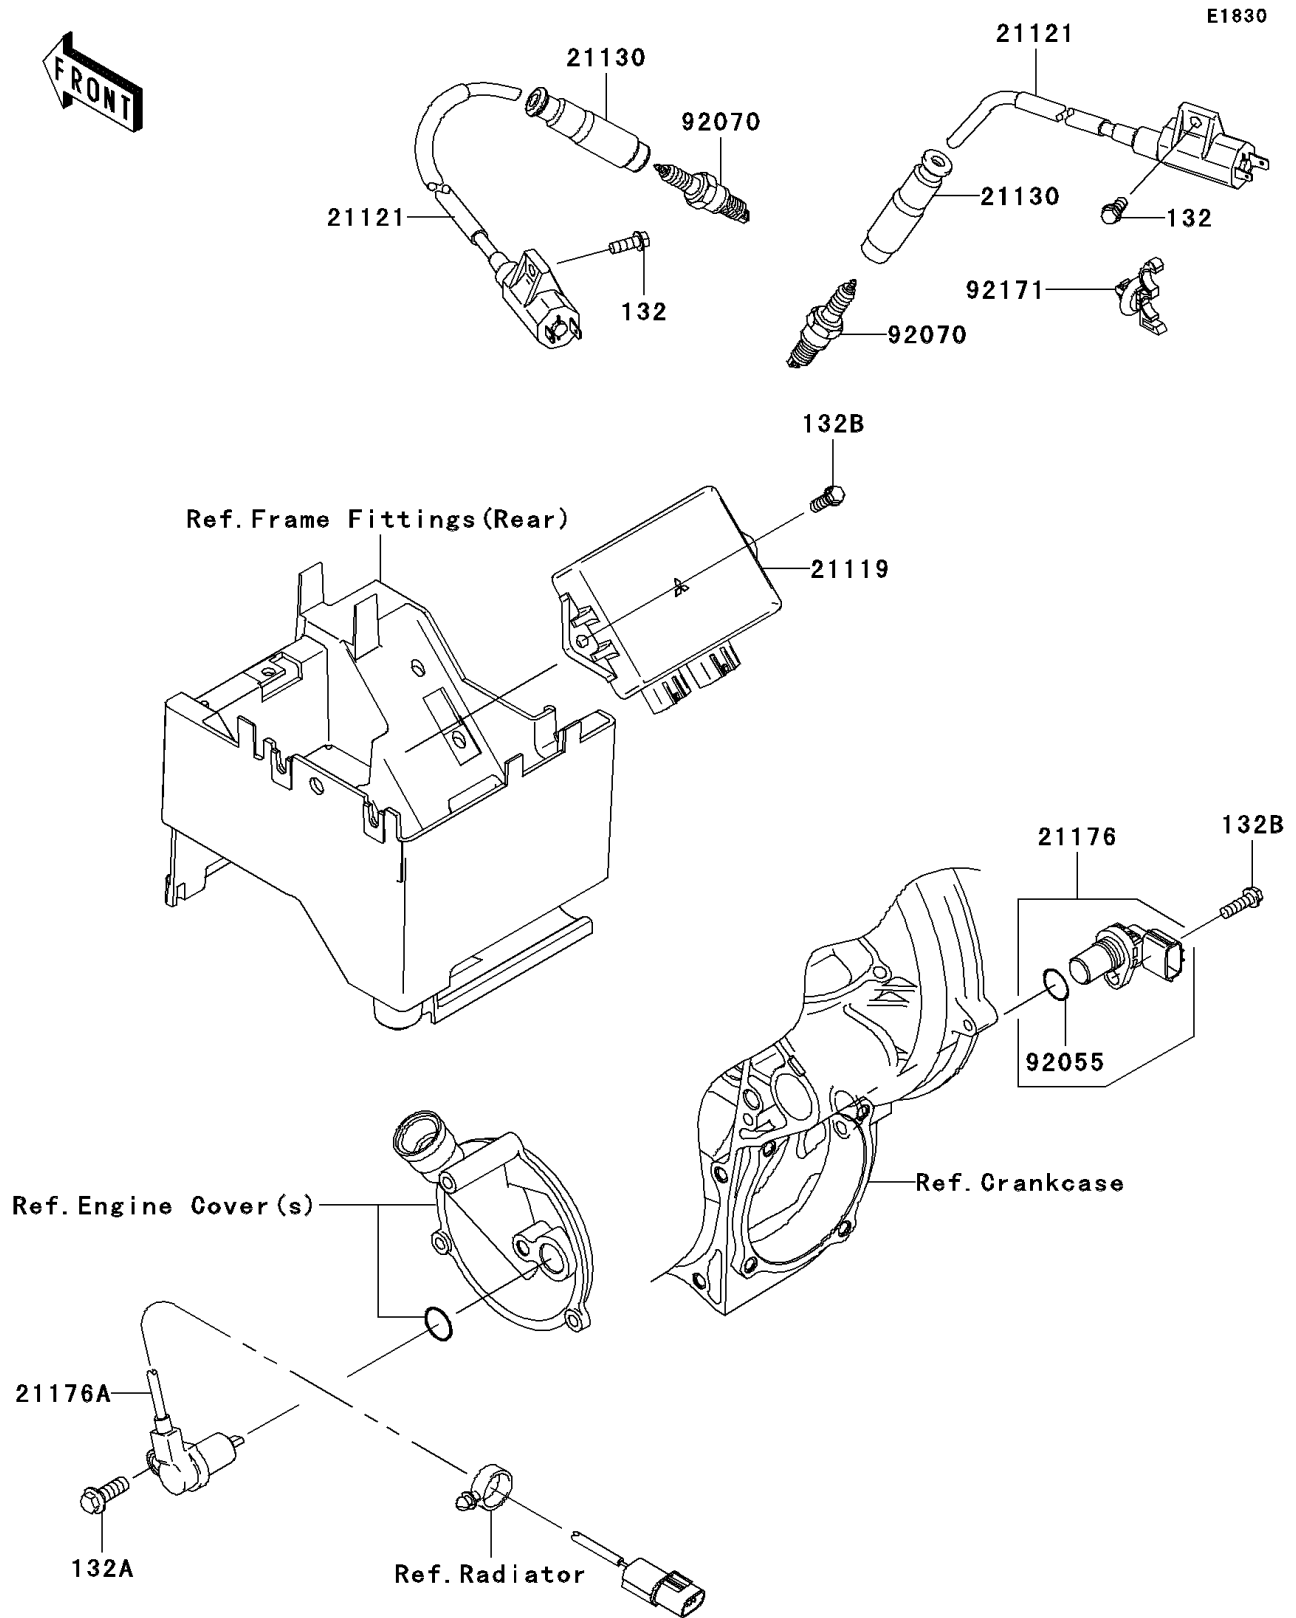

# 2008 Teryx® 750 4X4 LE PARTS DIAGRAM

## Ignition System

## 2008 Teryx® 750 4X4 LE PARTS LIST

### Ignition System

ITEM NAME	PART NUMBER	QUANTITY
BOLT-FLANGED-SMALL,6X16 (Ref # 132)	132BA0616	2
BOLT-FLANGED-SMALL,8X22 (Ref # 132A)	132BA0822	1
BOLT-FLANGED-SMALL,6X20 (Ref # 132B)	132BD0620	3
IGNITER (Ref # 21119)	21119-0092	1
COIL-IGNITION (Ref # 21121)	21121-1306	2
CAP-SPARK PLUG (Ref # 21130)	21130-1071	2
SENSOR,SPEED (Ref # 21176)	21176-1104	1
SENSOR,REVERSE (Ref # 21176A)	21176-1109	1
RING-O (Ref # 92055)	92055-1718	1
PLUG-SPARK,CR7E(NGK) (Ref # 92070)	92070-1209	2
CLAMP (Ref # 92171)	92171-0453	1