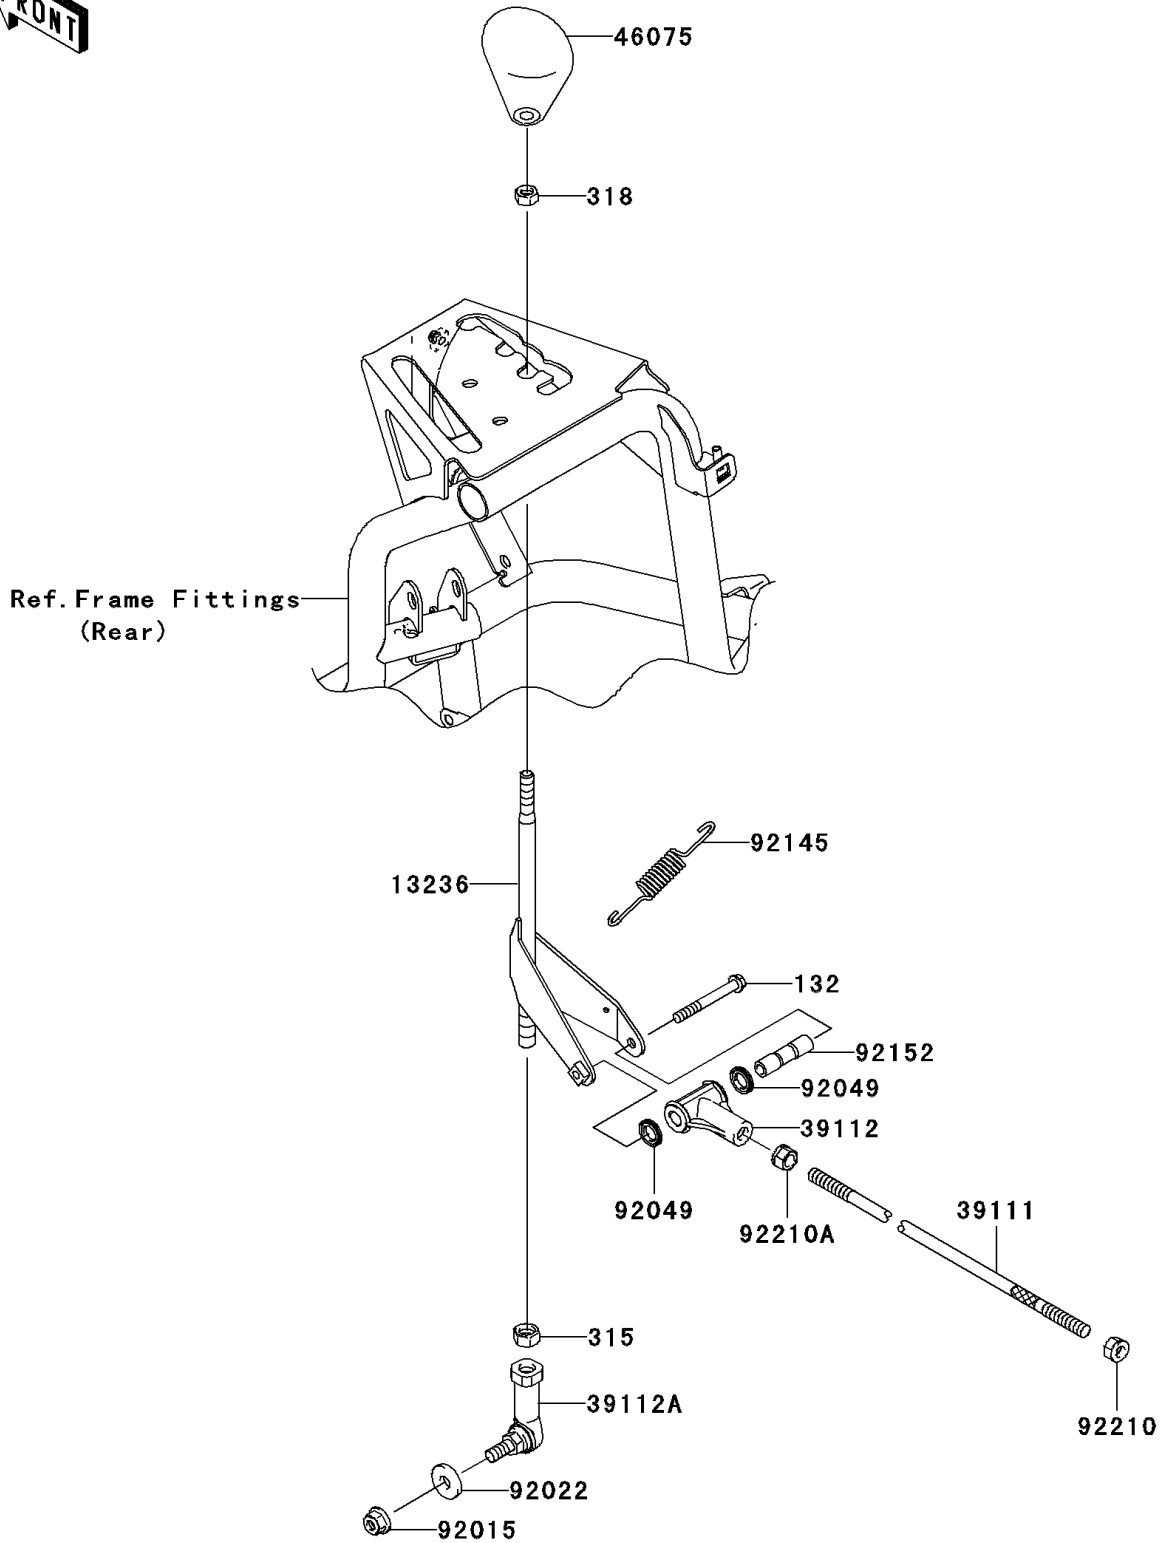

2008 Teryx® 750 4X4 LE PARTS DIAGRAM

Control

E7110

2008 Teryx® 750 4X4 LE PARTS LIST

Control

ITEM NAME	PART NUMBER	QUANTITY
BOLT-FLANGED-SMALL,6X50 (Ref # 132)	132BB0650	1
NUT-HEX-FINE,10MM (Ref # 315)	315AA1000	1
NUT-HEX-SMALL,8MM (Ref # 318)	318BA0800	1
LEVER-COMP (Ref # 13236)	13236-0152	1
ROD-TIE (Ref # 39111)	39111-0040	1
RODEND-TIE (Ref # 39112)	39112-1079	1
RODEND-TIE,CONTROL PIVOT (Ref # 39112A)	39112-1084	1
GRIP,SHIFT (Ref # 46075)	46075-0046	1
NUT,8MM (Ref # 92015)	92015-1432	1
WASHER,8.5X22X3.2 (Ref # 92022)	92022-276	1
SEAL-OIL (Ref # 92049)	92049-1458	2
SPRING (Ref # 92145)	92145-0130	1
COLLAR,RODEND-TIE (Ref # 92152)	92152-1222	1
NUT,8MM (Ref # 92210)	92210-1242	1
NUT,LH,THREAD 8MM (Ref # 92210A)	92210-1284	1