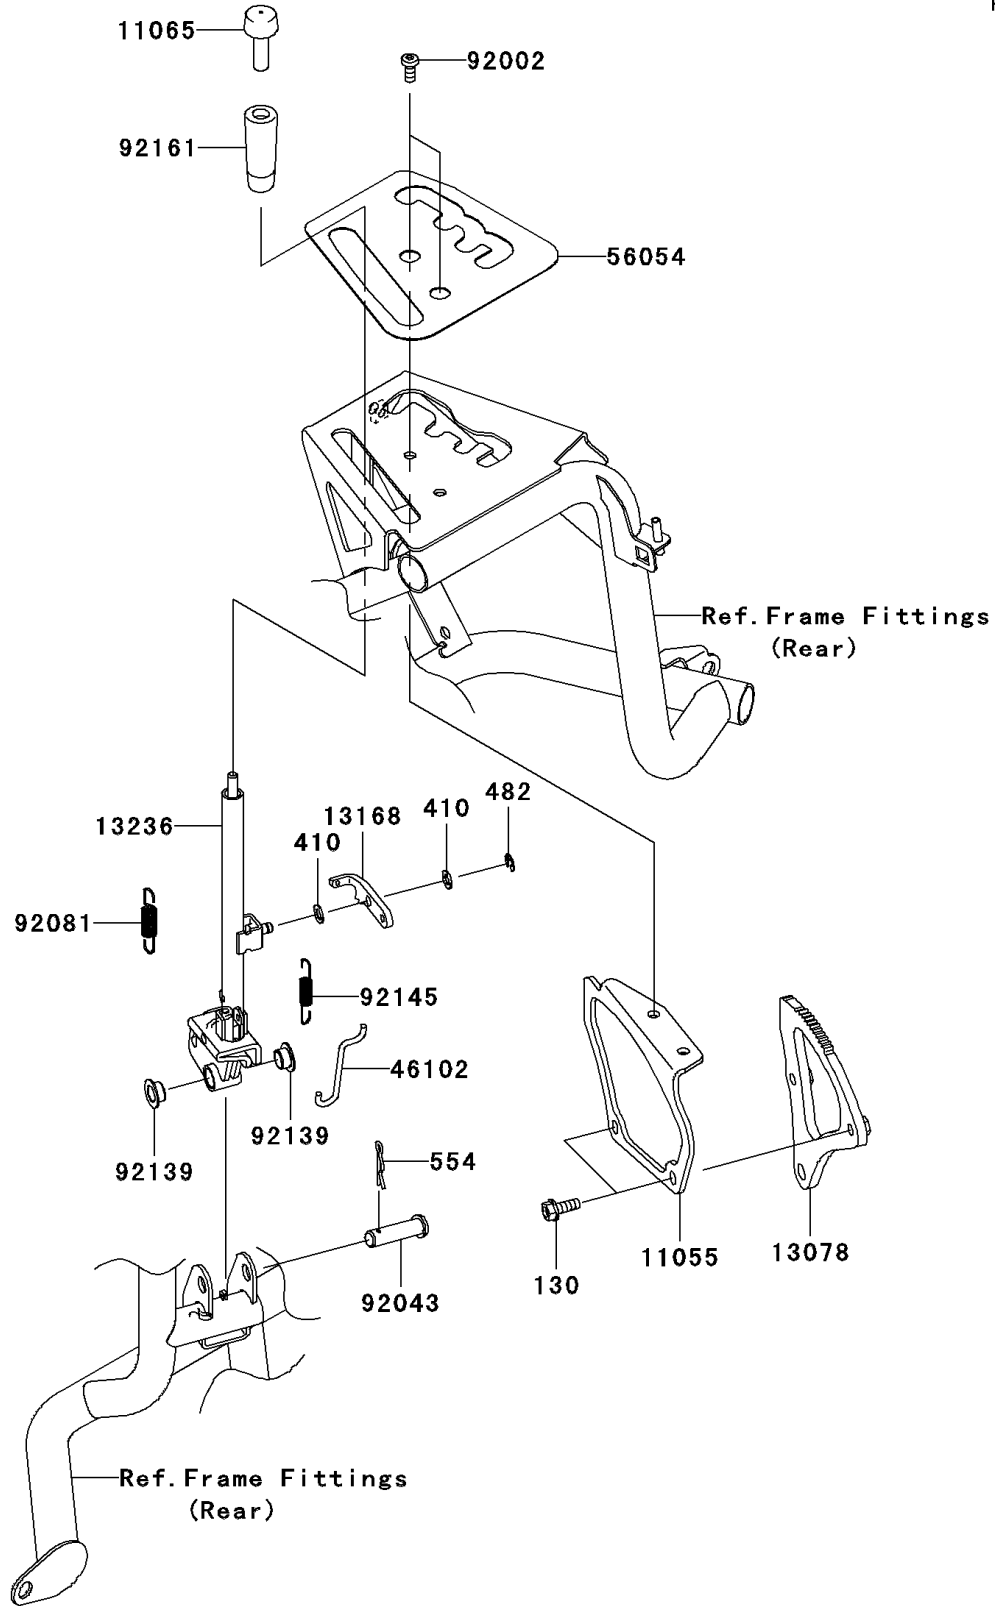

2008 Teryx[®] 750 4X4 LE PARTS DIAGRAM

Shift Lever(s)

F2134

2008 Teryx® 750 4X4 LE PARTS LIST

Shift Lever(s)

ITEM NAME	PART NUMBER	QUANTITY
BOLT-FLANGED,6X16 (Ref # 130)	130BB0616	2
WASHER-PLAIN-SMALL (Ref # 410)	410AA0600	2
CIRCLIP-TYPE-E (Ref # 482)	482EA5000	1
PIN-SNAP,10MM (Ref # 554)	554DA1000	1
BRACKET (Ref # 11055)	11055-0477	1
CAP (Ref # 11065)	11065-0269	1
RATCHET (Ref # 13078)	13078-0021	1
LEVER (Ref # 13168)	13168-0175	1
LEVER-COMP (Ref # 13236)	13236-0163	1
ROD (Ref # 46102)	46102-0131	1
MARK,DIFF LOCK (Ref # 56054)	56054-0179	1
BOLT,6X14 (Ref # 92002)	92002-1700	2
PIN,10X34 (Ref # 92043)	92043-1069	1
SPRING (Ref # 92081)	92081-1023	1
BUSHING (Ref # 92139)	92139-0230	2
SPRING (Ref # 92145)	92145-0611	1
DAMPER (Ref # 92161)	92161-0616	1