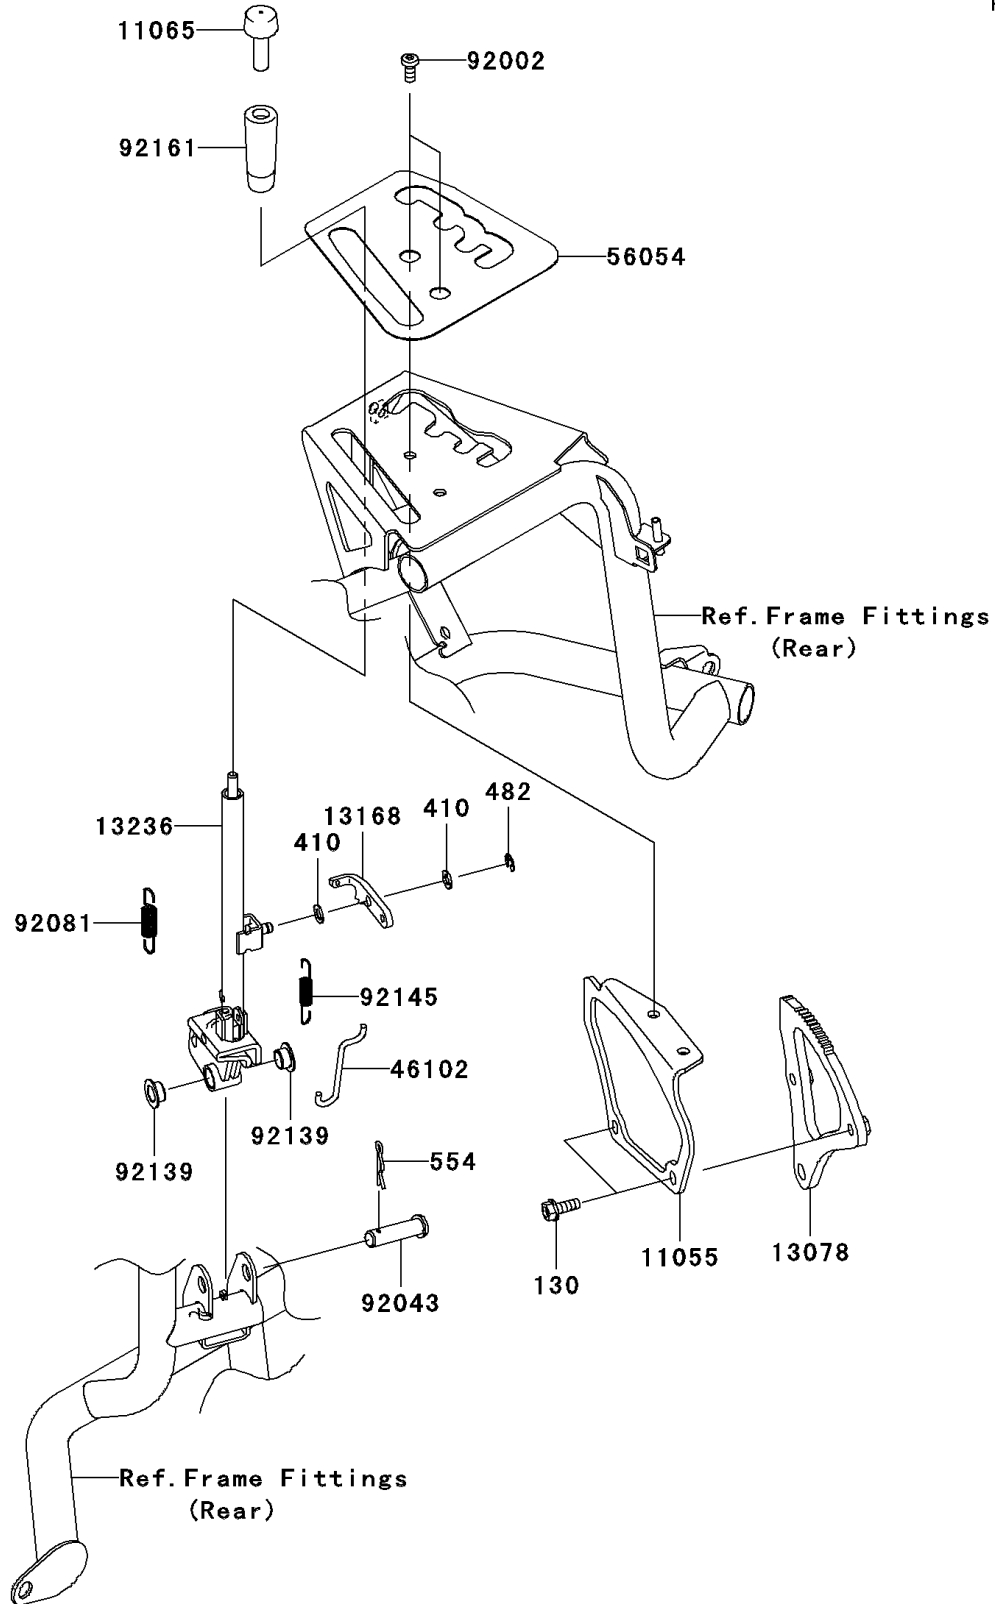

2008 Teryx® 750 4X4 LE PARTS DIAGRAM

Shift Lever(s)

F2134

2008 Teryx® 750 4X4 LE PARTS LIST

Shift Lever(s)

ITEM NAME	PART NUMBER	QUANTITY
BOLT-FLANGED,6X16 (Ref # 130)	130BB0616	2
WASHER-PLAIN-SMALL (Ref # 410)	410AA0600	2
CIRCLIP-TYPE-E (Ref # 482)	482EA5000	1
PIN-SNAP,10MM (Ref # 554)	554DA1000	1
BRACKET (Ref # 11055)	11055-0477	1
CAP (Ref # 11065)	11065-0269	1
RATCHET (Ref # 13078)	13078-0021	1
LEVER (Ref # 13168)	13168-0175	1
LEVER-COMP (Ref # 13236)	13236-0163	1
ROD (Ref # 46102)	46102-0131	1
MARK,DIFF LOCK (Ref # 56054)	56054-0179	1
BOLT,6X14 (Ref # 92002)	92002-1700	2
PIN,10X34 (Ref # 92043)	92043-1069	1
SPRING (Ref # 92081)	92081-1023	1
BUSHING (Ref # 92139)	92139-0230	2
SPRING (Ref # 92145)	92145-0611	1
DAMPER (Ref # 92161)	92161-0616	1