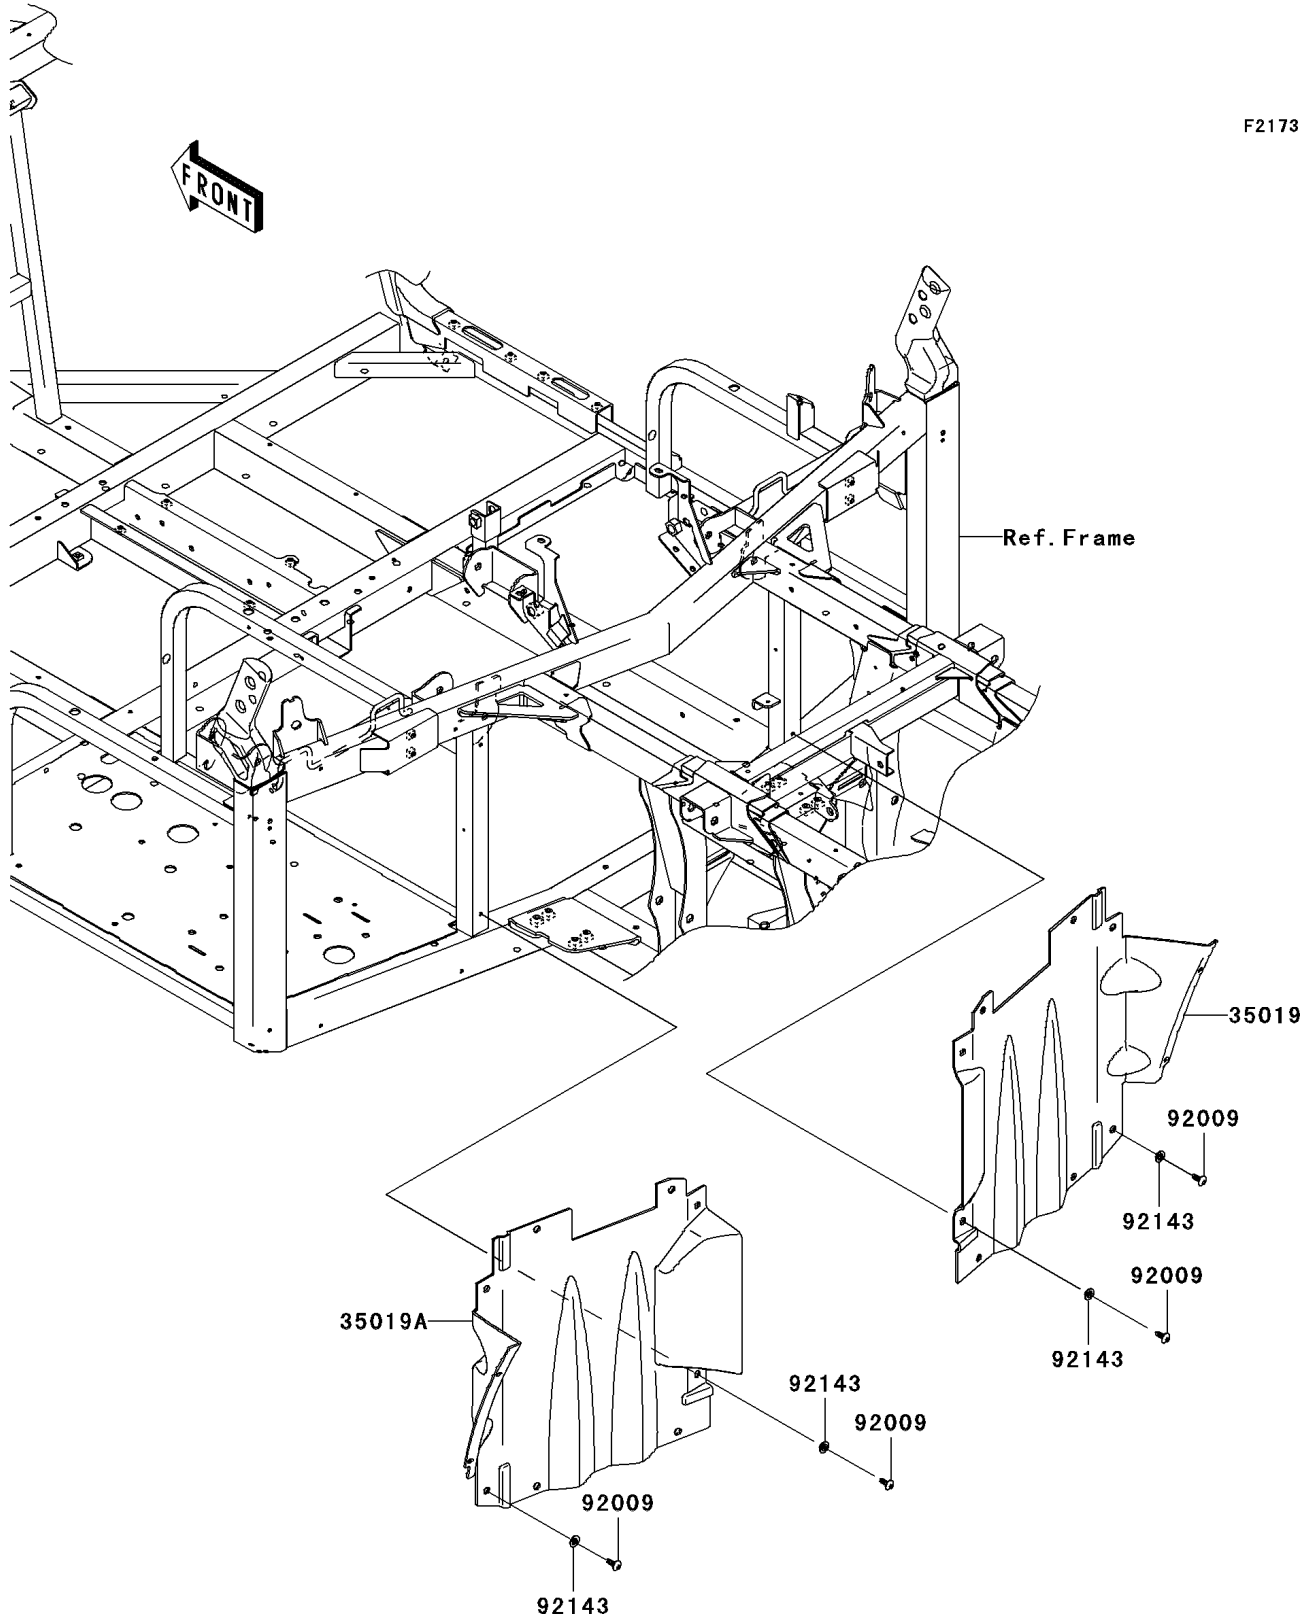

2008 Teryx® 750 4X4 LE PARTS DIAGRAM

Flap

F2173

2008 Teryx® 750 4X4 LE PARTS LIST

Flap

ITEM NAME	PART NUMBER	QUANTITY
FLAP,RH (Ref # 35019)	35019-0054	1
FLAP,LH (Ref # 35019A)	35019-0072	1
SCREW,TAPPING,6X16 (Ref # 92009)	92009-1166	16
COLLAR (Ref # 92143)	92143-1087	16