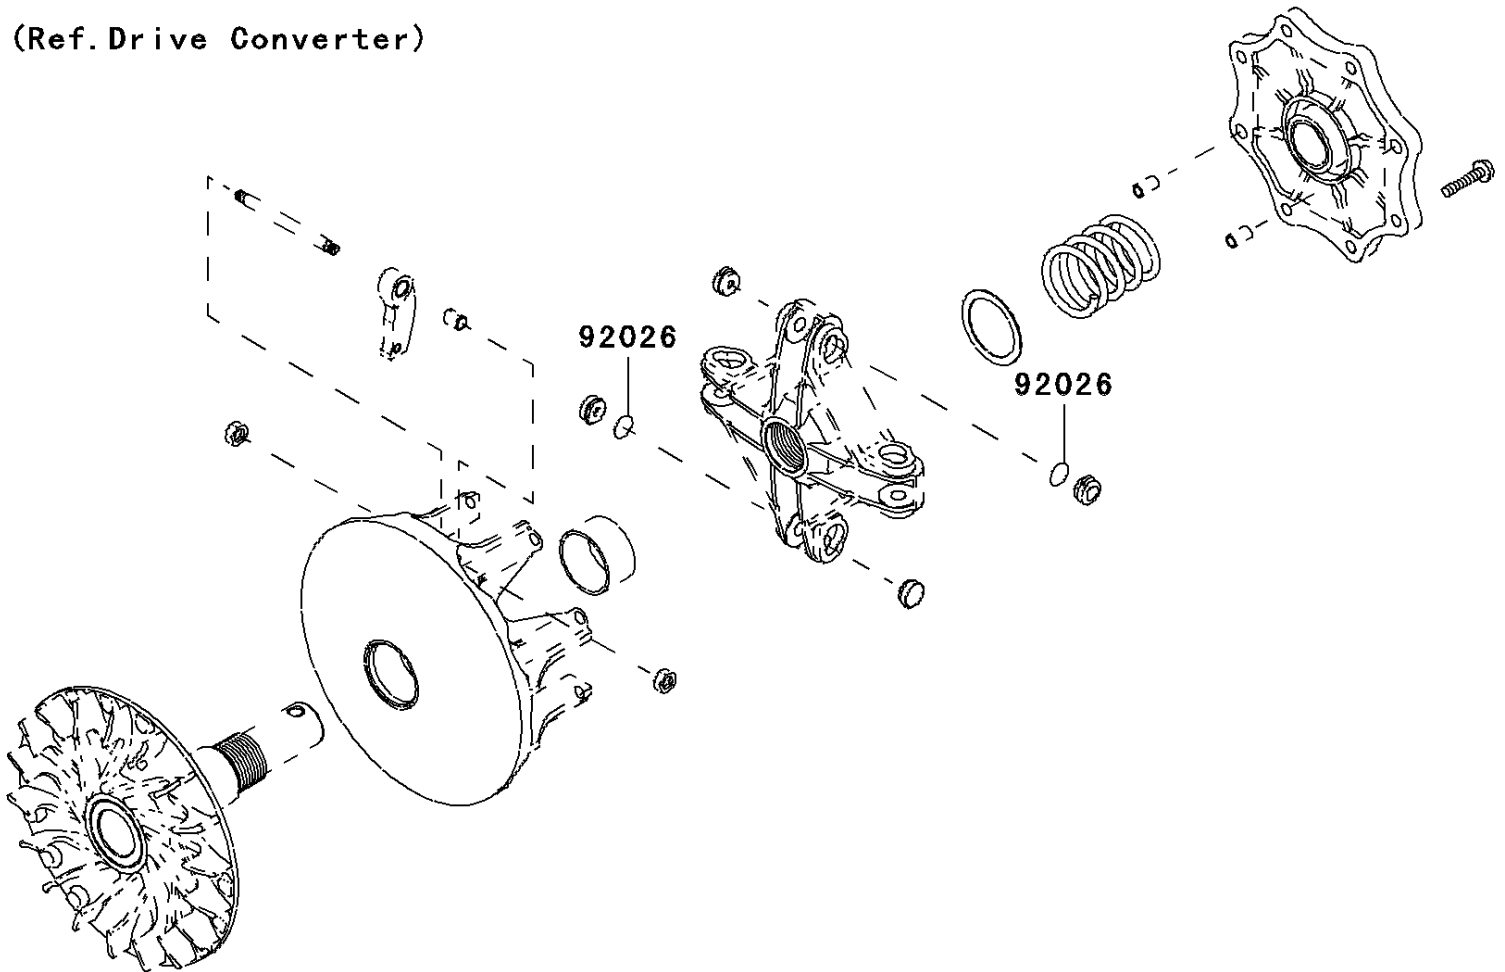

2008 Teryx® 750 4X4 LE PARTS DIAGRAM

Optional Parts

F2890

(Ref. Drive Converter)

2008 Teryx® 750 4X4 LE PARTS LIST

Optional Parts

ITEM NAME	PART NUMBER	QUANTITY
SPACER,T=0.1 (Ref # 92026)	92026-0038	2