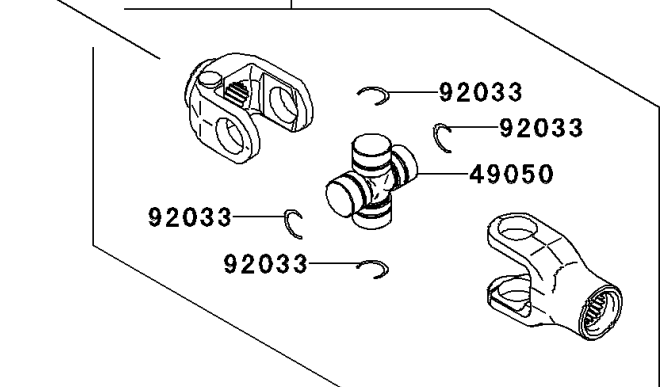

# 2009 Teryx® 750 FI 4x4 LE PARTS DIAGRAM

Drive Shaft-Propeller

E3135

Ref. Drive Shaft-Front

92145

49006

39159

13310

### Drive Shaft-Propeller

ITEM NAME	PART NUMBER	QUANTITY
SHAFT-ASSY (Ref # 13310)	13310-0017	1
SHAFT-DRIVE (Ref # 39159)	39159-0021	1
BOOT (Ref # 49006)	49006-0089	1
SPIDER (Ref # 49050)	49050-1075	1
RING-SNAP (Ref # 92033)	92033-1030	4
SPRING (Ref # 92145)	92145-0247	1