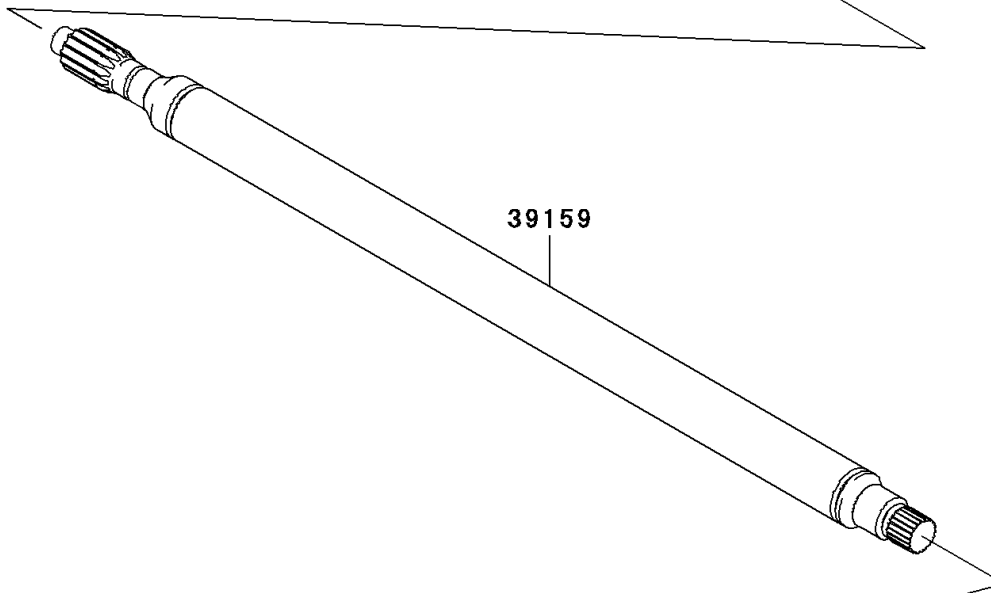

# 2009 Teryx® 750 FI 4x4 LE PARTS DIAGRAM

Drive Shaft-Propeller

E3135

Ref. Drive Shaft-Front

92145

49006

39159

13310

### Drive Shaft-Propeller

ITEM NAME	PART NUMBER	QUANTITY
SHAFT-ASSY (Ref # 13310)	13310-0017	1
SHAFT-DRIVE (Ref # 39159)	39159-0021	1
BOOT (Ref # 49006)	49006-0089	1
SPIDER (Ref # 49050)	49050-1075	1
RING-SNAP (Ref # 92033)	92033-1030	4
SPRING (Ref # 92145)	92145-0247	1