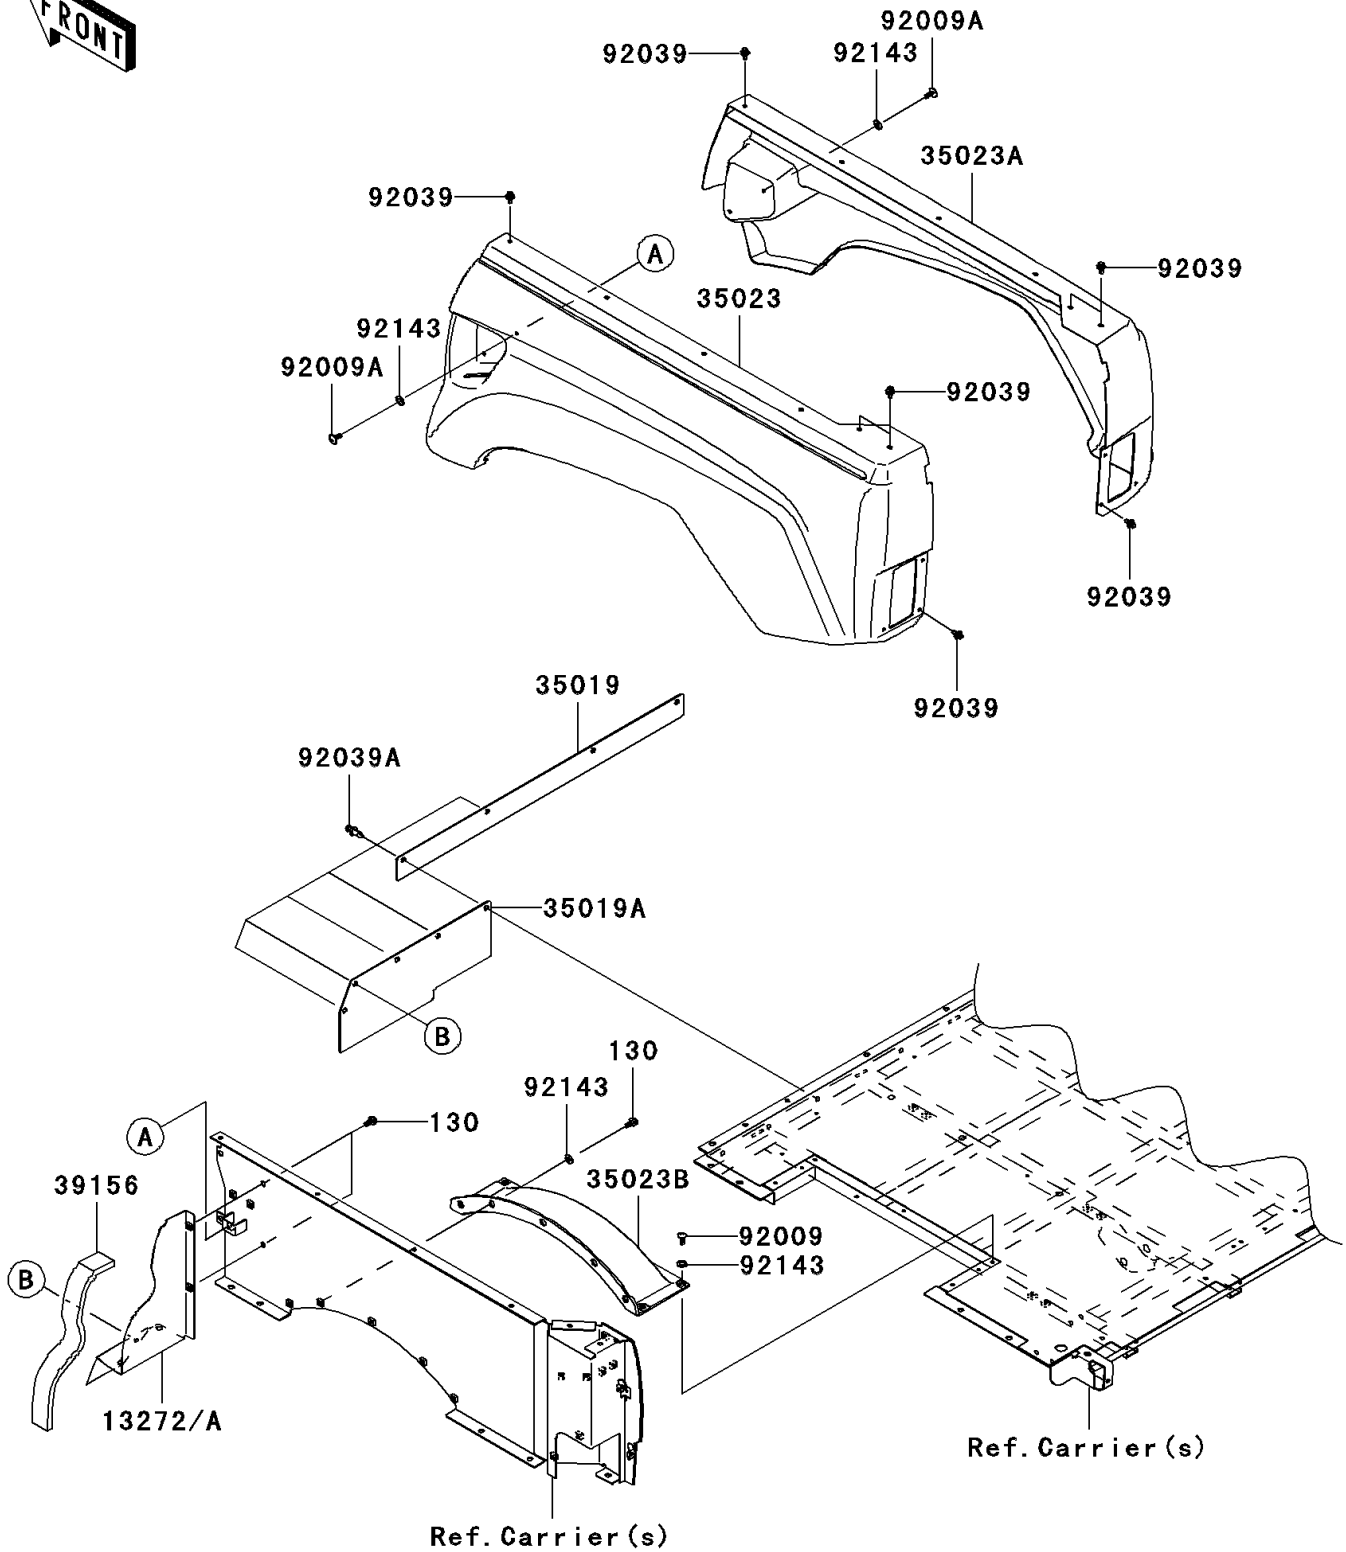

# 2009 Teryx® 750 FI 4x4 LE PARTS DIAGRAM

Rear Fender(s)

F2172

## 2009 Teryx® 750 FI 4x4 LE PARTS LIST

### Rear Fender(s)

ITEM NAME	PART NUMBER	QUANTITY
BOLT-FLANGED,6X14 (Ref # 130)	130BB0614	14
PLATE,REAR FENDER,INNER,LH (Ref # 13272)	13272-0688	1
PLATE,REAR FENDER,INNER,RH (Ref # 13272A)	13272-0689	1
FLAP,FRONT CARRIER,CNT (Ref # 35019)	35019-0084	1
FLAP,CARRIER,FR (Ref # 35019A)	35019-0090	2
FENDER-REAR,RR,LH,BLACK (Ref # 35023)	35023-0139-839	1
FENDER-REAR,RR,RH,BLACK (Ref # 35023A)	35023-0140-839	1
FENDER-REAR (Ref # 35023B)	35023-0151	2
PAD,REAR FENDER,INNER,LH&RH (Ref # 39156)	39156-0519	2
SCREW,TAPPING,6X16 (Ref # 92009)	92009-1166	10
SCREW,6X16 (Ref # 92009A)	92009-1621	2
RIVET (Ref # 92039)	92039-1227	18
RIVET (Ref # 92039A)	92039-1229	12
COLLAR (Ref # 92143)	92143-1087	22