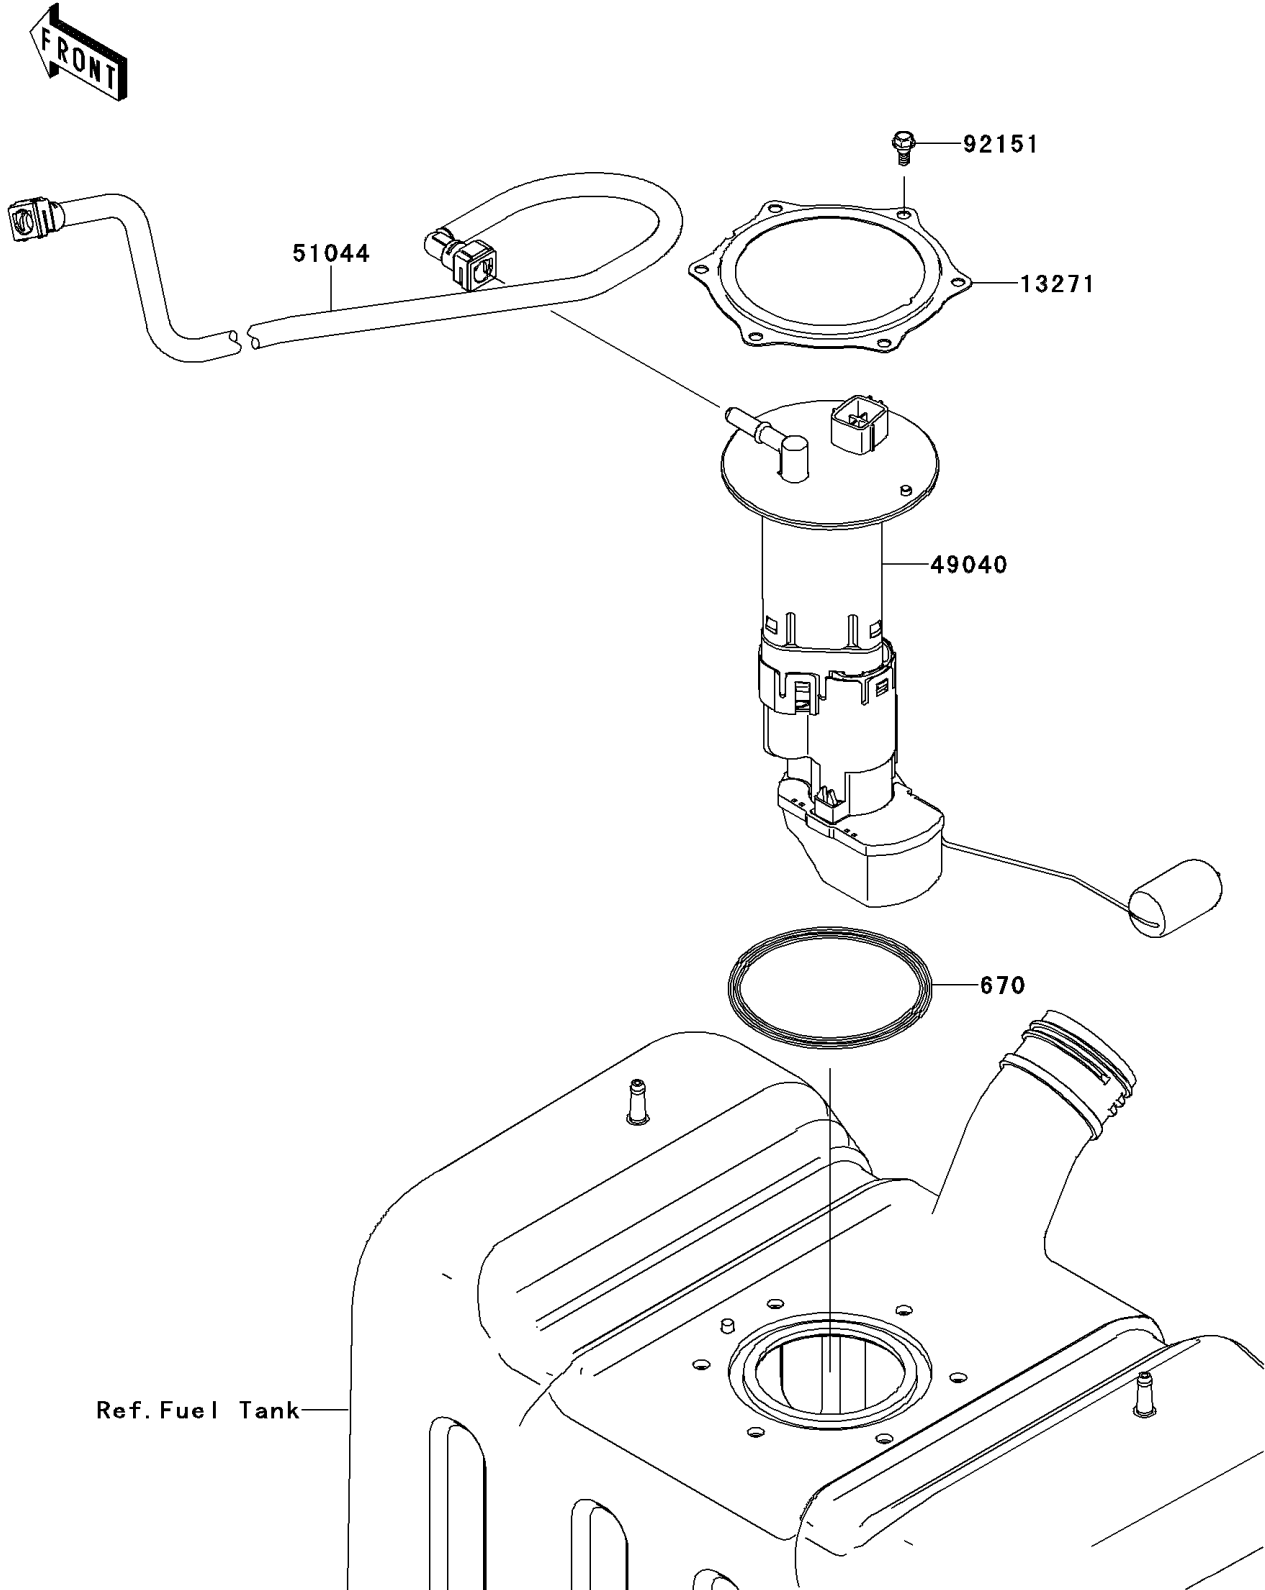

2010 Teryx® 750 FI 4x4 LE PARTS DIAGRAM

Fuel Pump

E1520

2010 Teryx® 750 FI 4x4 LE PARTS LIST

Fuel Pump

ITEM NAME	PART NUMBER	QUANTITY
-----------	-------------	----------