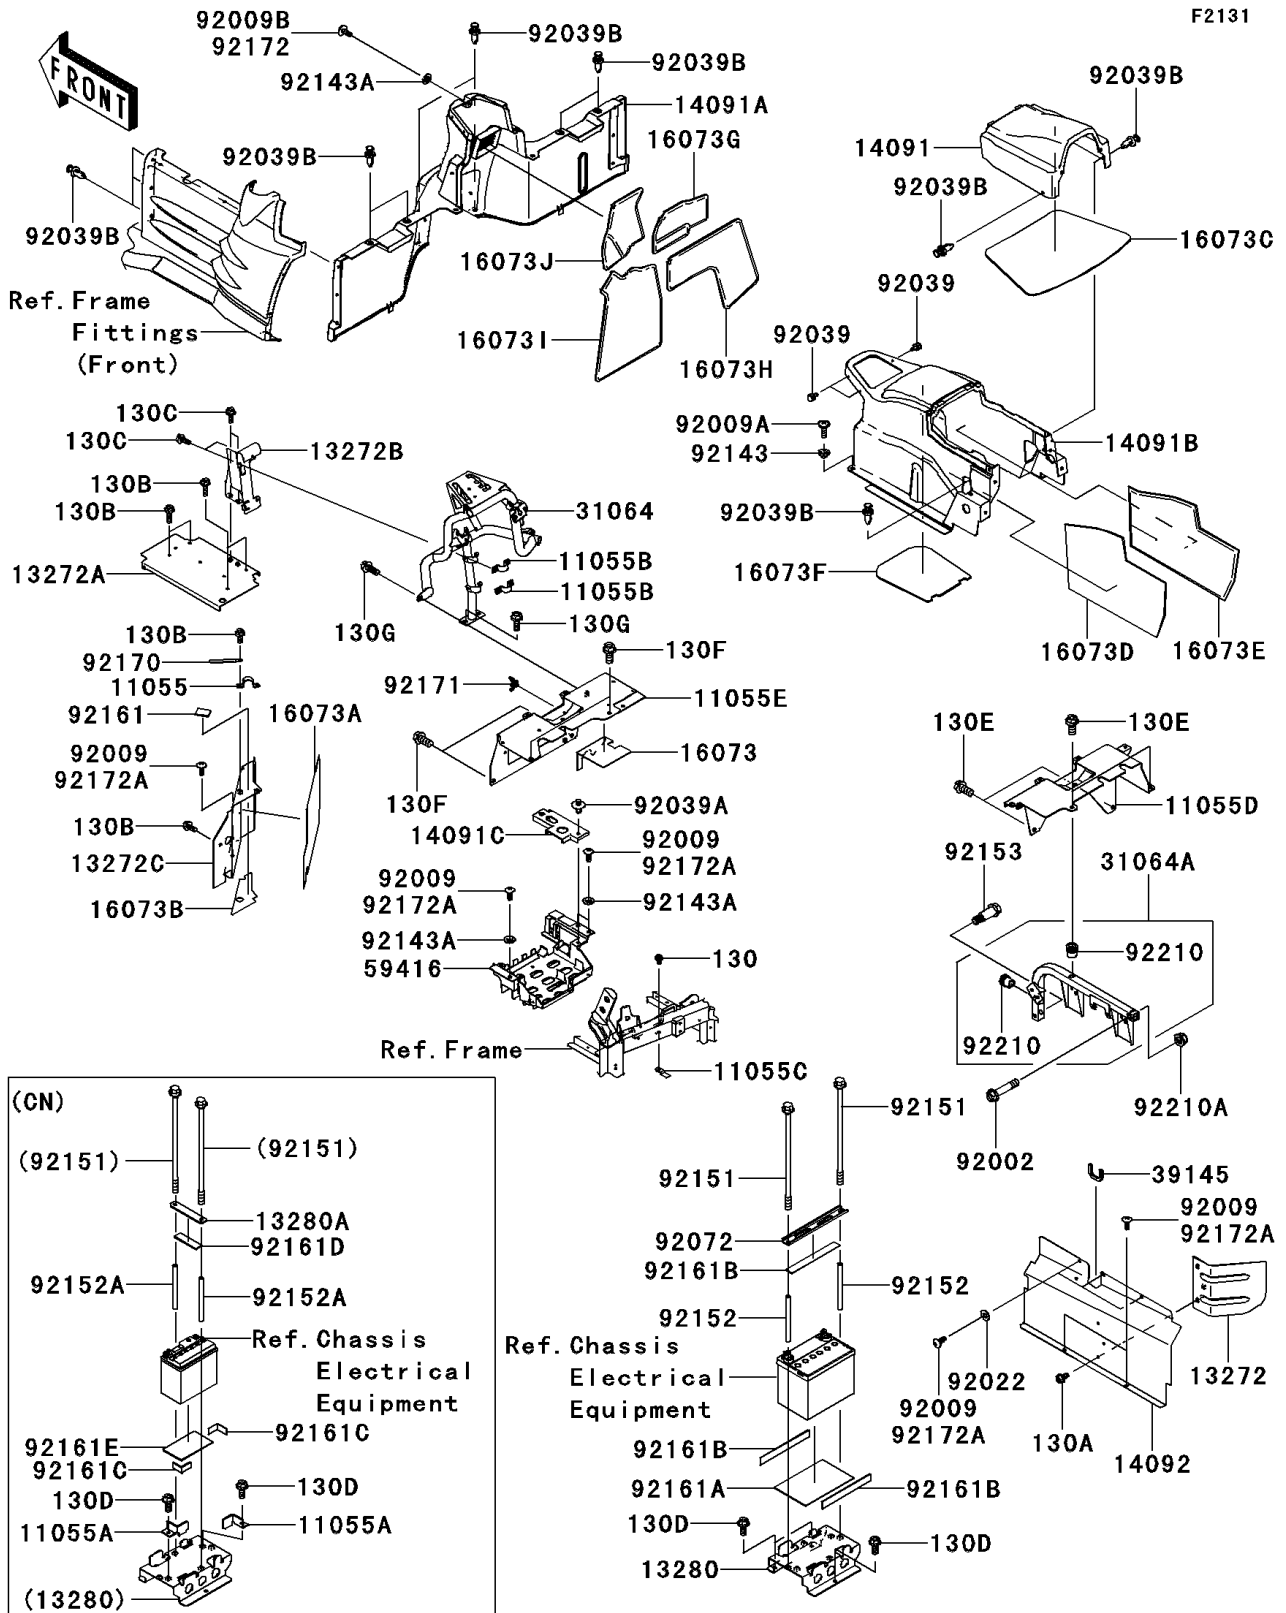

2011 TERYX® 750 FI 4x4 LE PARTS DIAGRAM

Frame Fittings(Rear)

F2131