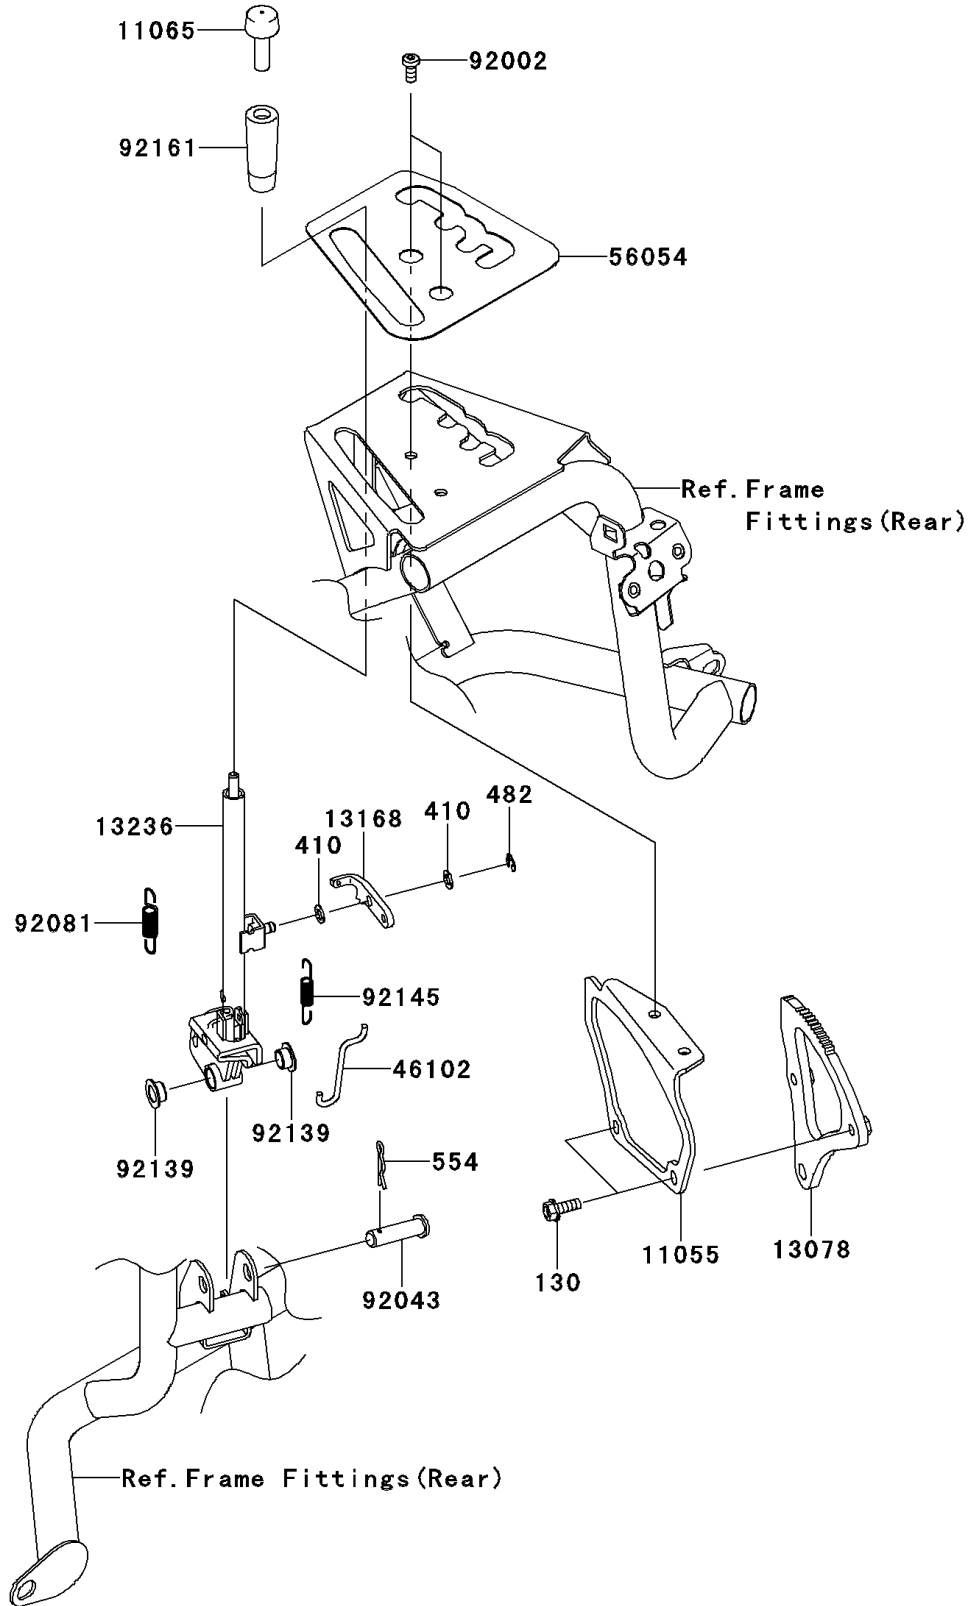

# 2010 Teryx® 750 FI 4x4 LE PARTS DIAGRAM

Shift Lever(s)

F2134

## 2010 Teryx® 750 FI 4x4 LE PARTS LIST

Shift Lever(s)

ITEM NAME	PART NUMBER	QUANTITY
BOLT-FLANGED,6X16 (Ref # 130)	130BA0616	2
WASHER-PLAIN-SMALL (Ref # 410)	410AA0600	2
CIRCLIP-TYPE-E (Ref # 482)	482EA5000	1
PIN-SNAP,10MM (Ref # 554)	554DA1000	1
BRACKET (Ref # 11055)	11055-0477	1
CAP (Ref # 11065)	11065-0269	1
RATCHET (Ref # 13078)	13078-0021	1
LEVER (Ref # 13168)	13168-0193	1
LEVER-COMP (Ref # 13236)	13236-0188	1
ROD (Ref # 46102)	46102-0131	1
MARK,DIFF LOCK (Ref # 56054)	56054-0351	1
BOLT,6X14 (Ref # 92002)	92002-1700	2
PIN,10X34 (Ref # 92043)	92043-1069	1
SPRING (Ref # 92081)	92081-1023	1
BUSHING (Ref # 92139)	92139-0230	2
SPRING (Ref # 92145)	92145-0611	1
DAMPER (Ref # 92161)	92161-0616	1