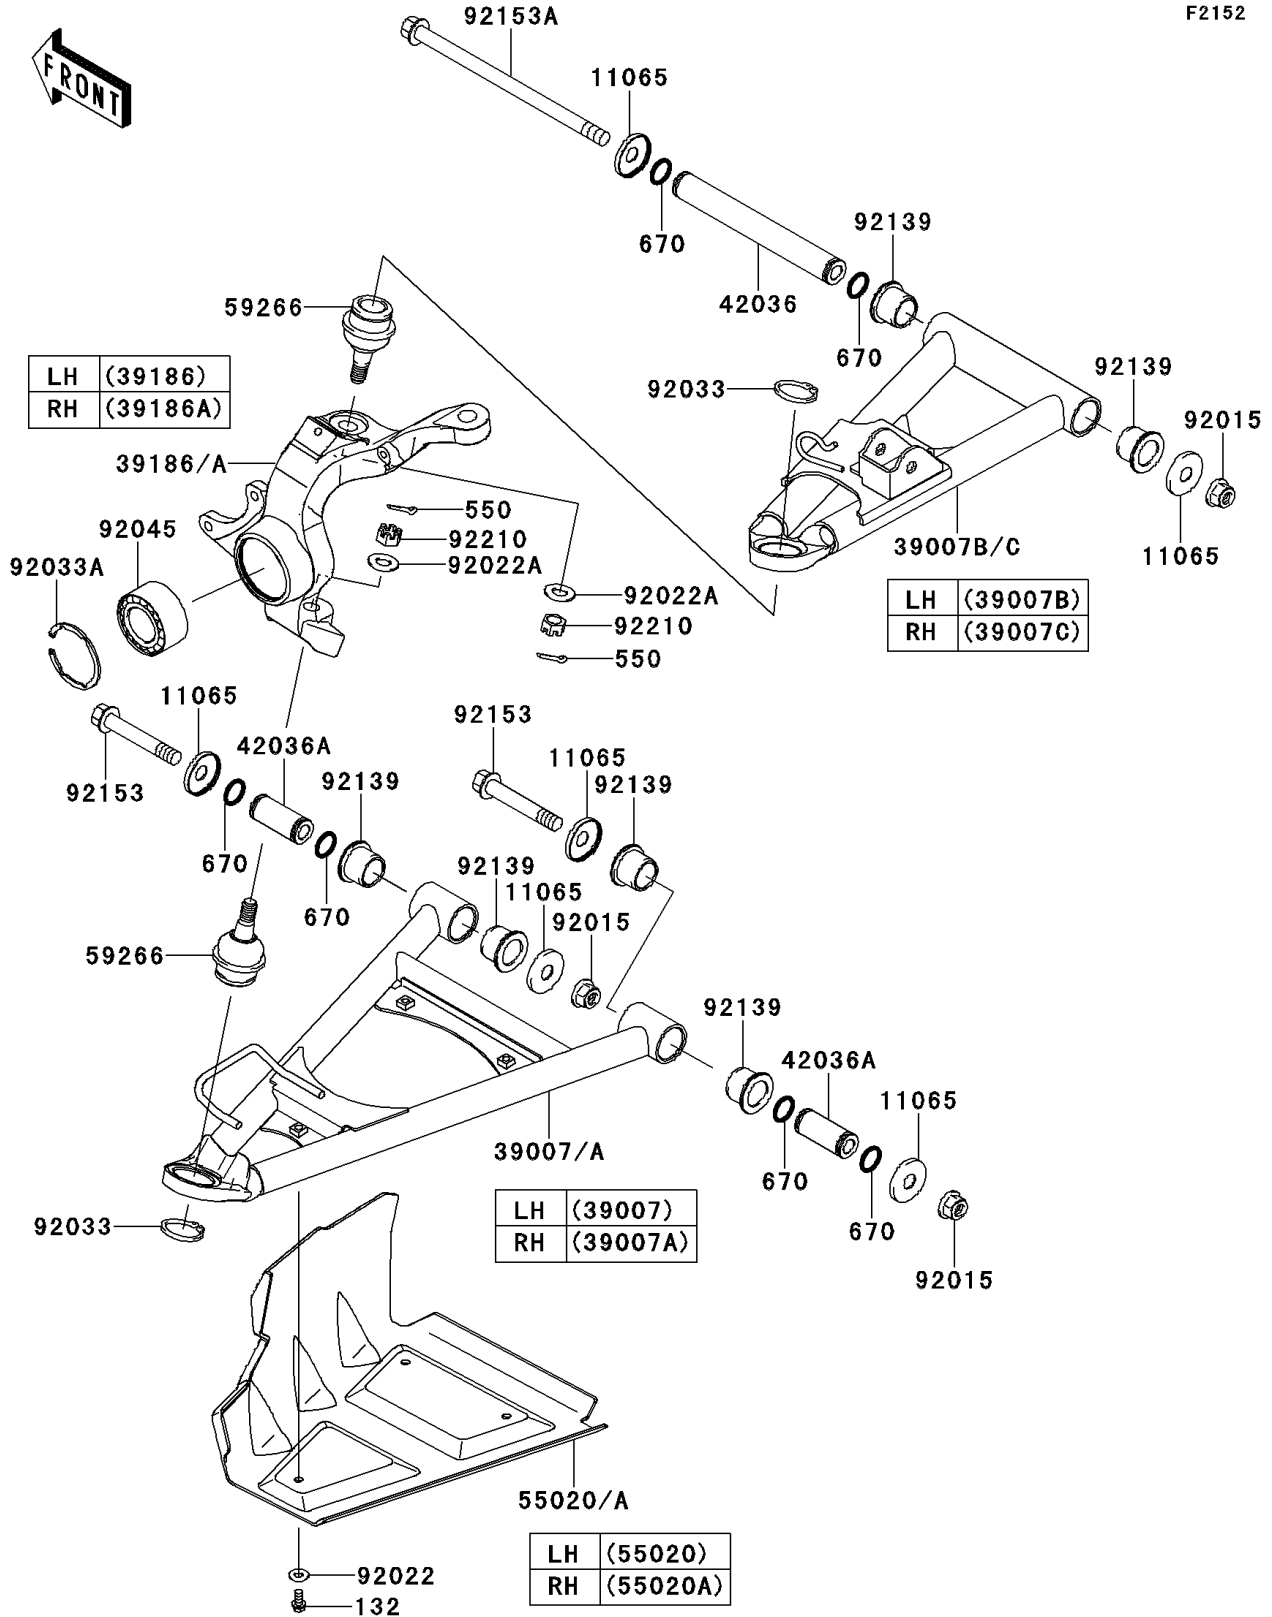

2012 TERYX® 750 FI 4x4 LE PARTS DIAGRAM

Front Suspension

F2152

2012 TERYX® 750 FI 4x4 LE PARTS LIST

Front Suspension

ITEM NAME	PART NUMBER	QUANTITY
BOLT-FLANGED-SMALL,6X12 (Ref # 132)	132BB0612	6
PIN-COTTER,3.0X25 (Ref # 550)	550AA3025	4
O RING,18MM (Ref # 670)	670B2018	12
CAP (Ref # 11065)	11065-0253	12
ARM-SUSP,FR,LWR,LH (Ref # 39007)	39007-0161	1
ARM-SUSP,FR,LWR,RH (Ref # 39007A)	39007-0162	1
ARM-SUSP,FR,UPP,LH (Ref # 39007B)	39007-0163	1
ARM-SUSP,FR,UPP,RH (Ref # 39007C)	39007-0164	1
KNUCKLE,FR,LH (Ref # 39186)	39186-0096	1
KNUCKLE,FR,RH (Ref # 39186A)	39186-0097	1
SLEEVE (Ref # 42036)	42036-0061	2
SLEEVE (Ref # 42036A)	42036-0062	4
GUARD,FR,LH (Ref # 55020)	55020-0308	1
GUARD,FR,RH (Ref # 55020A)	55020-0309	1
JOINT-BALL (Ref # 59266)	59266-0014	4
NUT,LOCK,FLANGED,12MM (Ref # 92015)	92015-1433	6
WASHER,7X16X1.2 (Ref # 92022)	92022-1344	6
WASHER (Ref # 92022A)	92022-1831	4
RING-SNAP,C-TYPE,32MM (Ref # 92033)	92033-1262	4
RING-SNAP,55MM (Ref # 92033A)	92033-1274	2
BEARING-BALL,DAC3055W-3CS31 (Ref # 92045)	92045-0123	2
BUSHING (Ref # 92139)	92139-0231	12
BOLT,FLANGED,12X76.5 (Ref # 92153)	92153-1733	4
BOLT,FLANGED,12X213 (Ref # 92153A)	92153-1958	2
NUT,CASTLE,12MM (Ref # 92210)	92210-0395	4