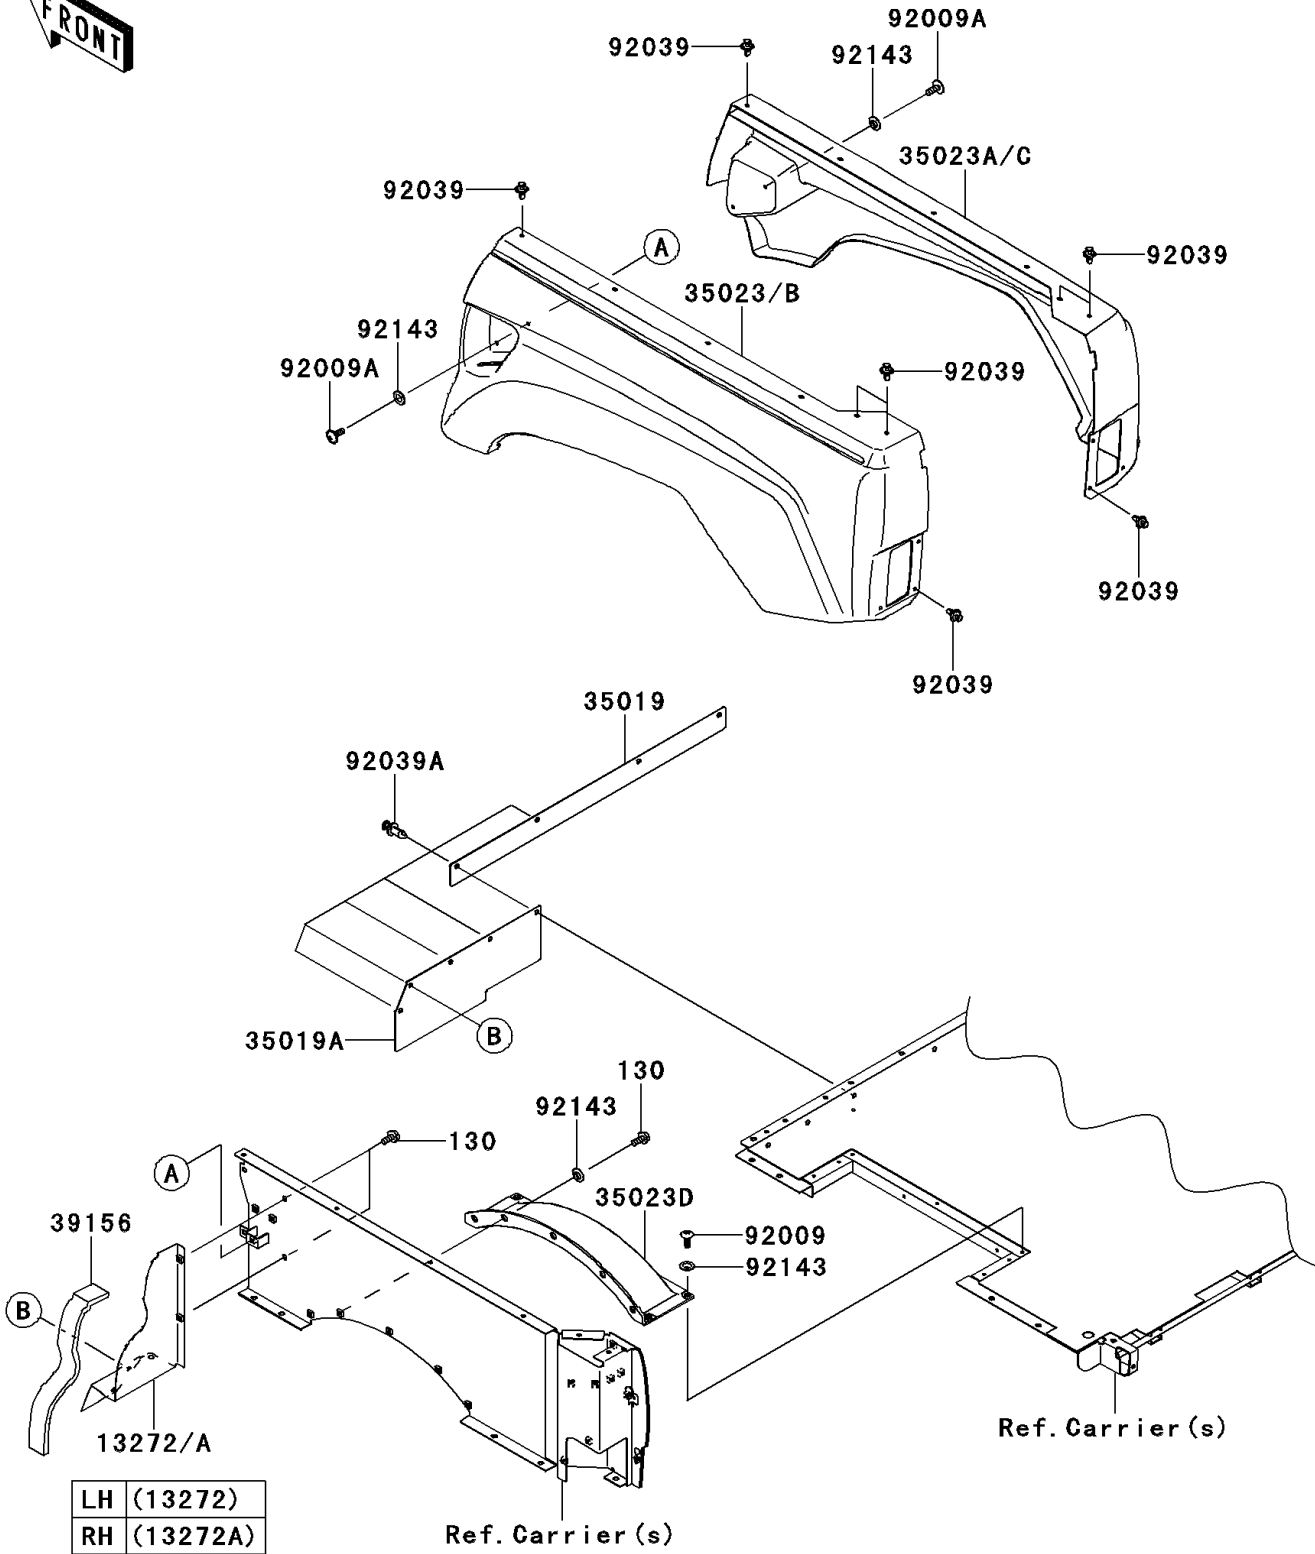

2010 Teryx® 750 FI 4x4 LE PARTS DIAGRAM

Rear Fender(s)

F2172

LH	(13272)
RH	(13272A)

2010 Teryx® 750 FI 4x4 LE PARTS LIST

Rear Fender(s)

ITEM NAME	PART NUMBER	QUANTITY
BOLT-FLANGED,6X14 (Ref # 130)	130BB0614	14
PLATE,REAR FENDER,INNER,LH (Ref # 13272)	13272-0688	1
PLATE,REAR FENDER,INNER,RH (Ref # 13272A)	13272-0689	1
FLAP,FRONT CARRIER,CNT (Ref # 35019)	35019-0084	1
FLAP,CARRIER,FR (Ref # 35019A)	35019-0090	2
FENDER-REAR,RR,LH,BLACK (Ref # 35023B)	35023-0139-839	1
FENDER-REAR,RR,RH,BLACK (Ref # 35023C)	35023-0140-839	1
FENDER-REAR (Ref # 35023D)	35023-0151	2
PAD,REAR FENDER,INNER,LH&RH (Ref # 39156)	39156-0519	2
SCREW,TAPPING,6X16 (Ref # 92009)	92009-1166	10
SCREW,6X16 (Ref # 92009A)	92009-1621	2
RIVET (Ref # 92039)	92039-1227	18
RIVET (Ref # 92039A)	92039-1229	12
COLLAR (Ref # 92143)	92143-1087	22