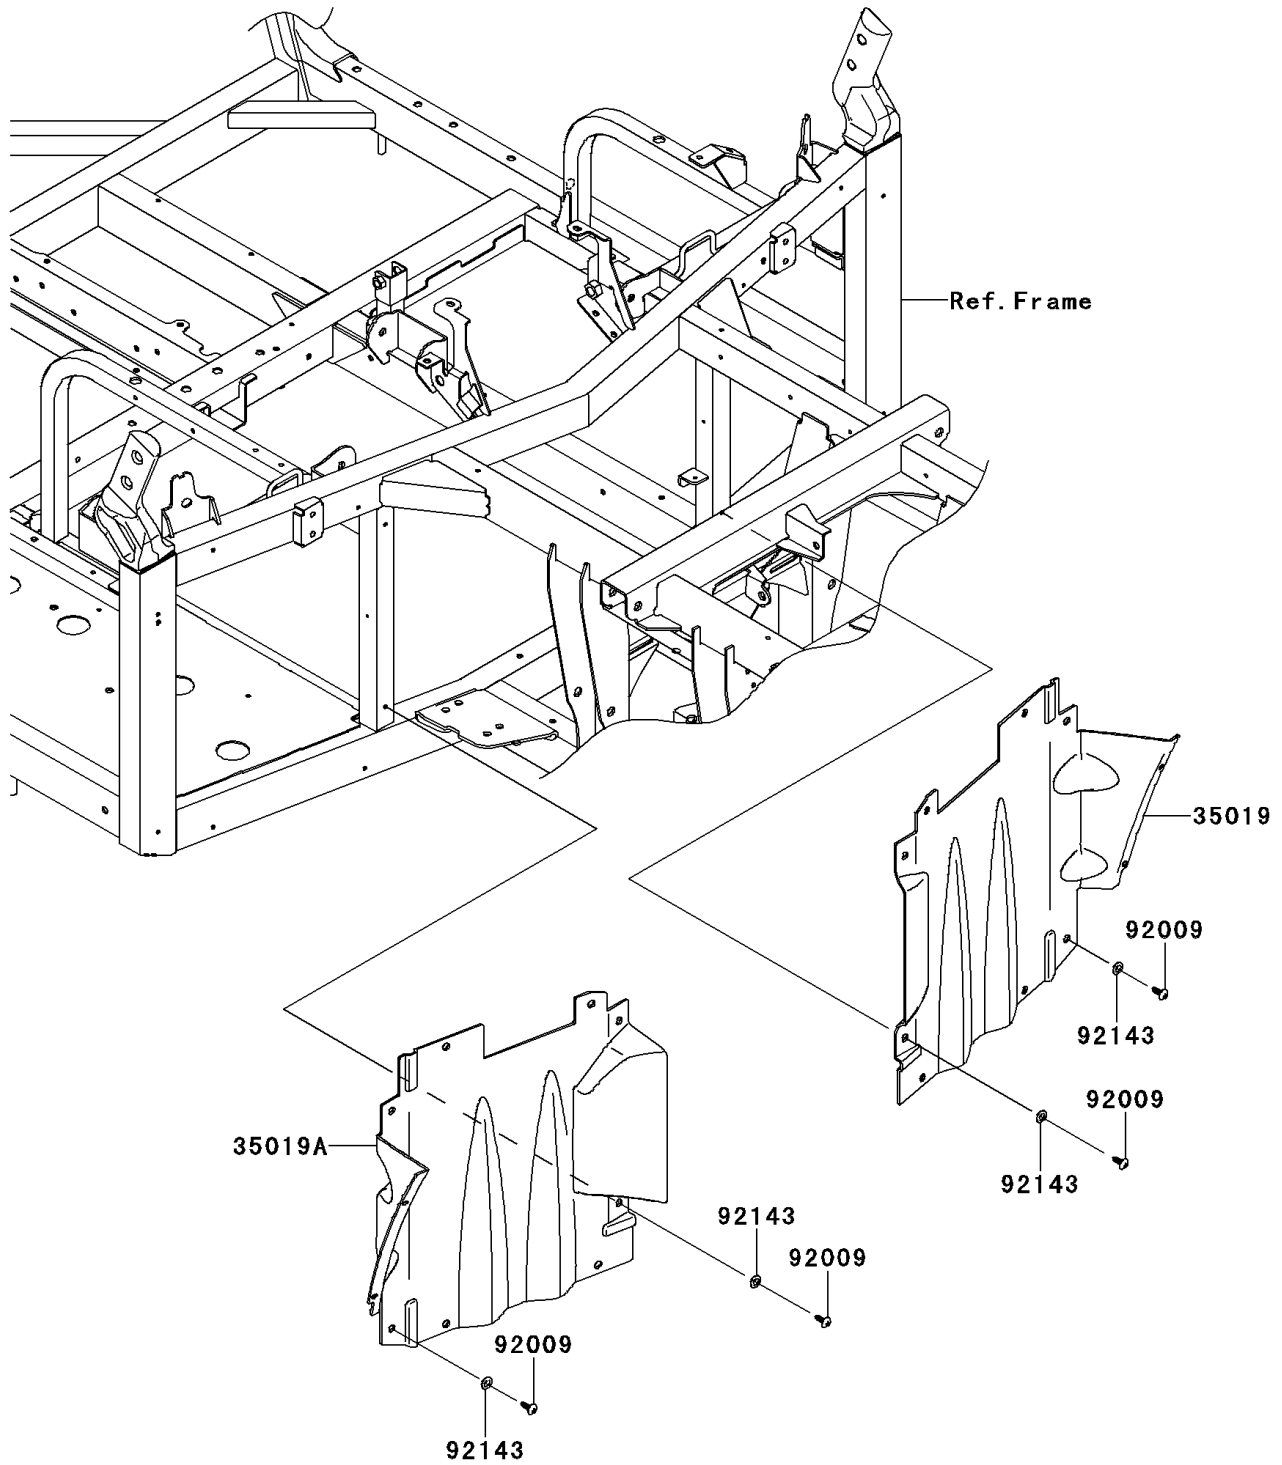

2010 Teryx® 750 FI 4x4 LE PARTS DIAGRAM

Flap

F2173

2010 Teryx® 750 FI 4x4 LE PARTS LIST

Flap

ITEM NAME	PART NUMBER	QUANTITY
FLAP,RH (Ref # 35019)	35019-0054	1
FLAP,LH (Ref # 35019A)	35019-0072	1
SCREW,TAPPING,6X16 (Ref # 92009)	92009-1166	16
COLLAR (Ref # 92143)	92143-1087	16