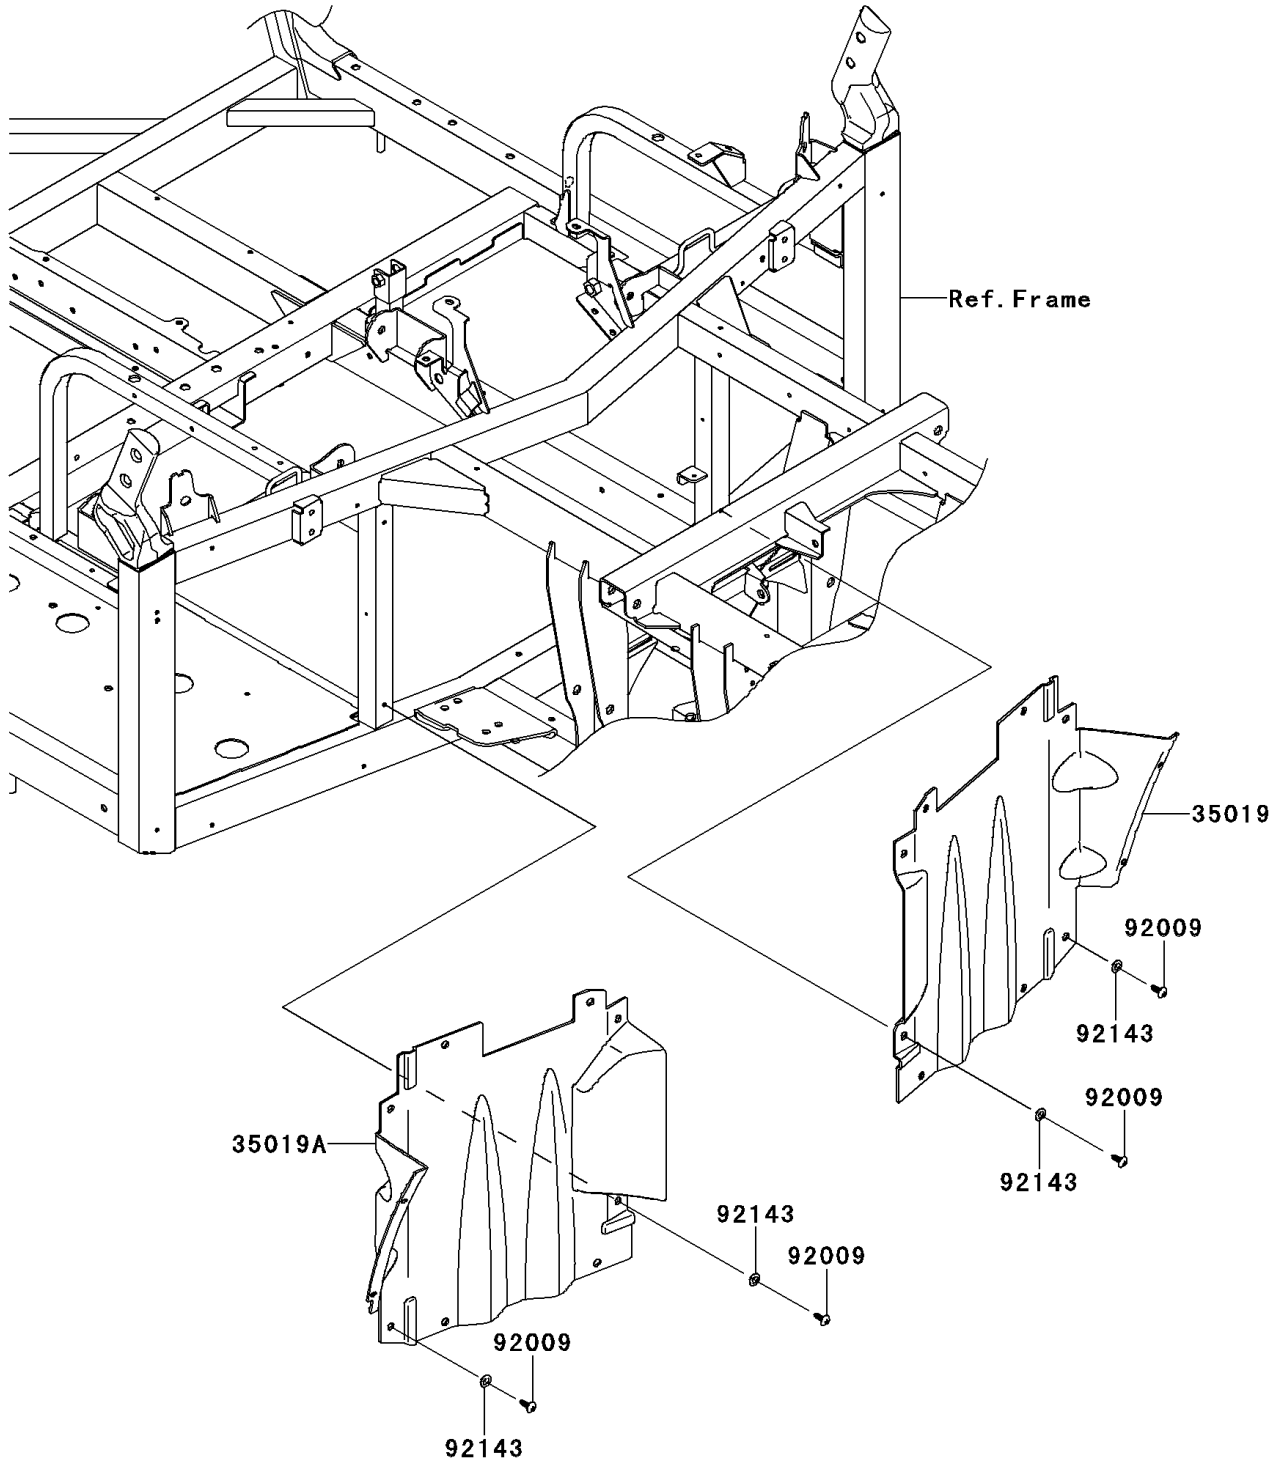

2011 TERYX® 750 FI 4x4 LE PARTS DIAGRAM

Flap

F2173

2011 TERYX® 750 FI 4x4 LE PARTS LIST

Flap

ITEM NAME	PART NUMBER	QUANTITY
FLAP,RH (Ref # 35019)	35019-0054	1
FLAP,LH (Ref # 35019A)	35019-0072	1
SCREW,TAPPING,6X16 (Ref # 92009)	92009-1166	16
COLLAR (Ref # 92143)	92143-1087	16