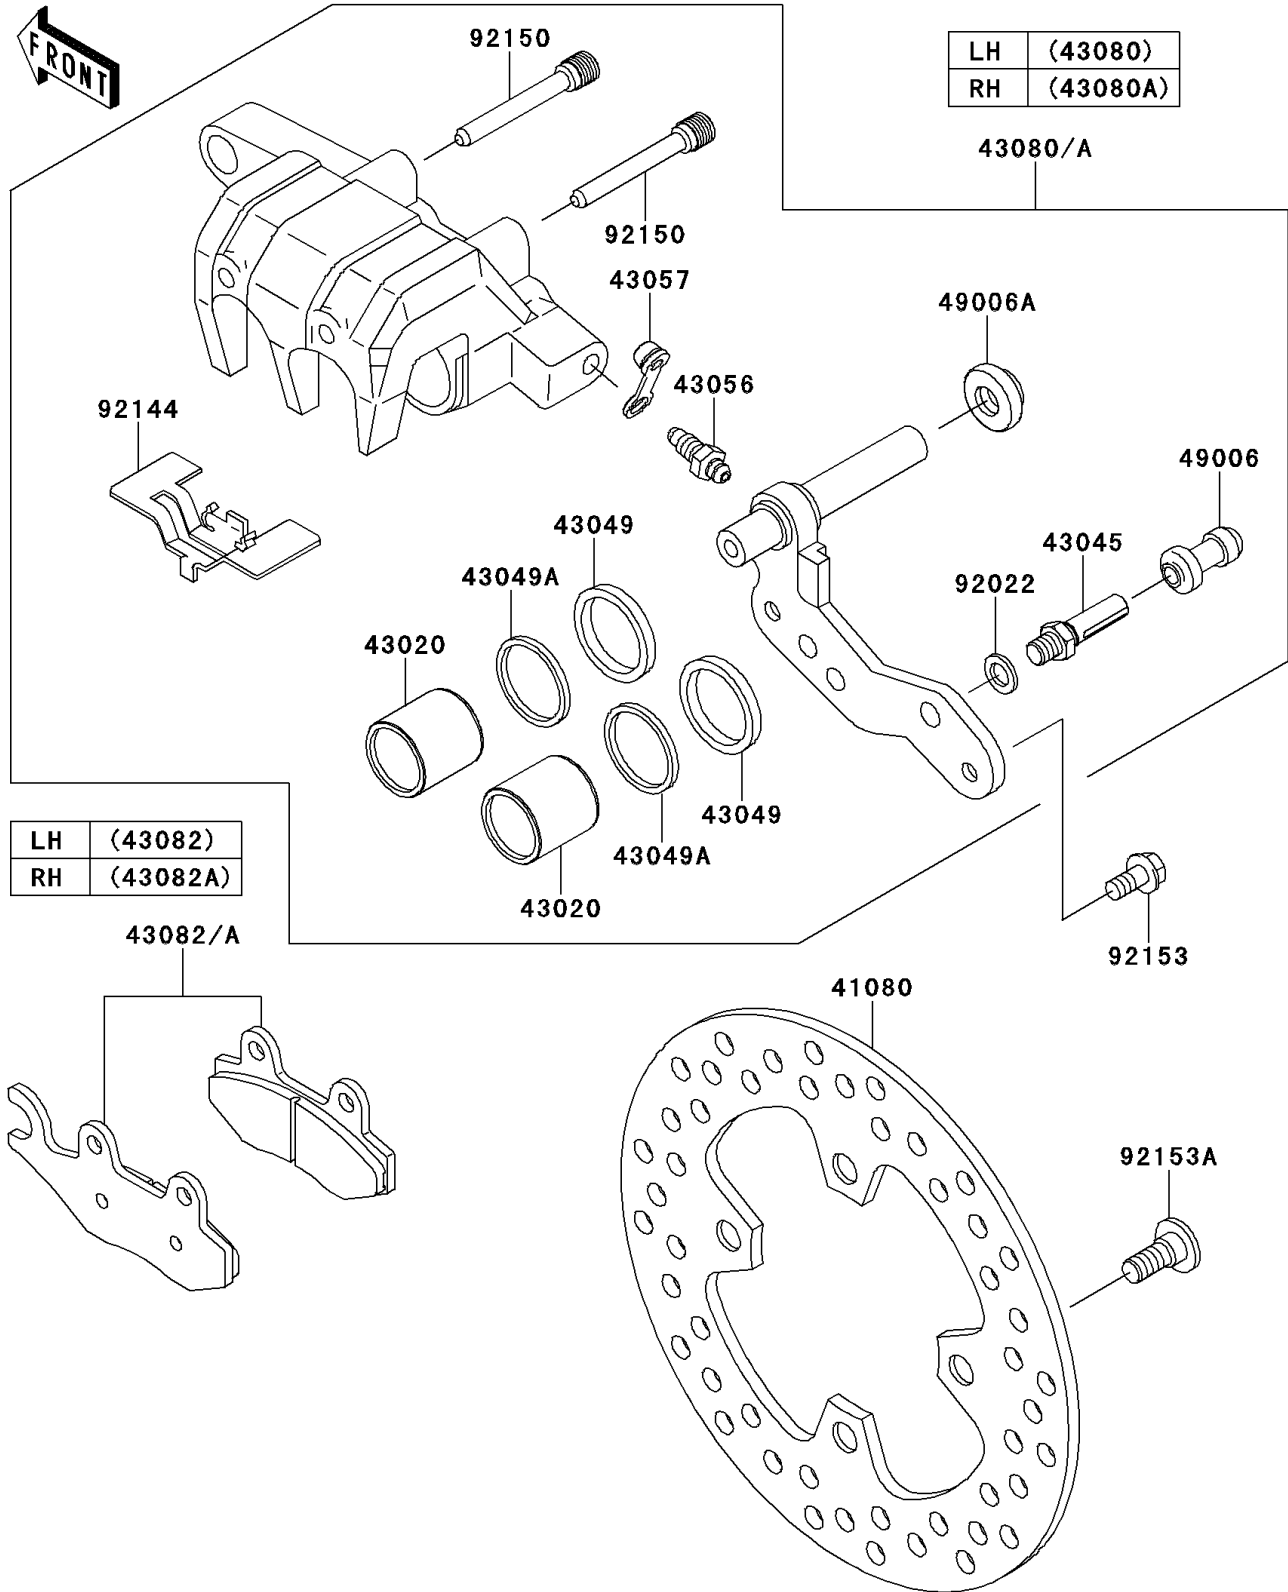

2011 TERYX® 750 FI 4x4 LE PARTS DIAGRAM

Front Brake

F2292

LH	(43080)
RH	(43080A)

43080/A

LH	(43082)
RH	(43082A)

43082/A

2011 TERYX® 750 FI 4x4 LE PARTS LIST

Front Brake

ITEM NAME	PART NUMBER	QUANTITY
DISC,FR (Ref # 41080)	41080-0156	2
PISTON-COMP-BRAKE (Ref # 43020)	43020-0009	4
SHAFT-CALIPER (Ref # 43045)	43045-1010	2
PACKING,PISTON SEAL (Ref # 43049)	43049-1060	4
PACKING,PISTON SEAL (Ref # 43049A)	43049-1061	4
BREATHER (Ref # 43056)	43056-1055	2
CAP-BREATHER (Ref # 43057)	43057-1001	2
CALIPER-SUB-ASSY,FR,LH (Ref # 43080)	43080-0082	1
CALIPER-SUB-ASSY,FR,RH (Ref # 43080A)	43080-0083	1
PAD-ASSY-BRAKE (Ref # 43082)	43082-0069	1
PAD-ASSY-BRAKE (Ref # 43082A)	43082-0082	1
BOOT,CALIPER (Ref # 49006)	49006-1088	2
BOOT,CALIPER (Ref # 49006A)	49006-1242	2
WASHER,WAVE (Ref # 92022)	92022-1373	2
SPRING,PAD (Ref # 92144)	92144-1319	2
BOLT (Ref # 92150)	92150-1144	4
BOLT,FLANGED,8X16 (Ref # 92153)	92153-1995	4
BOLT,SOCKET,8X20 (Ref # 92153A)	92153-1996	8