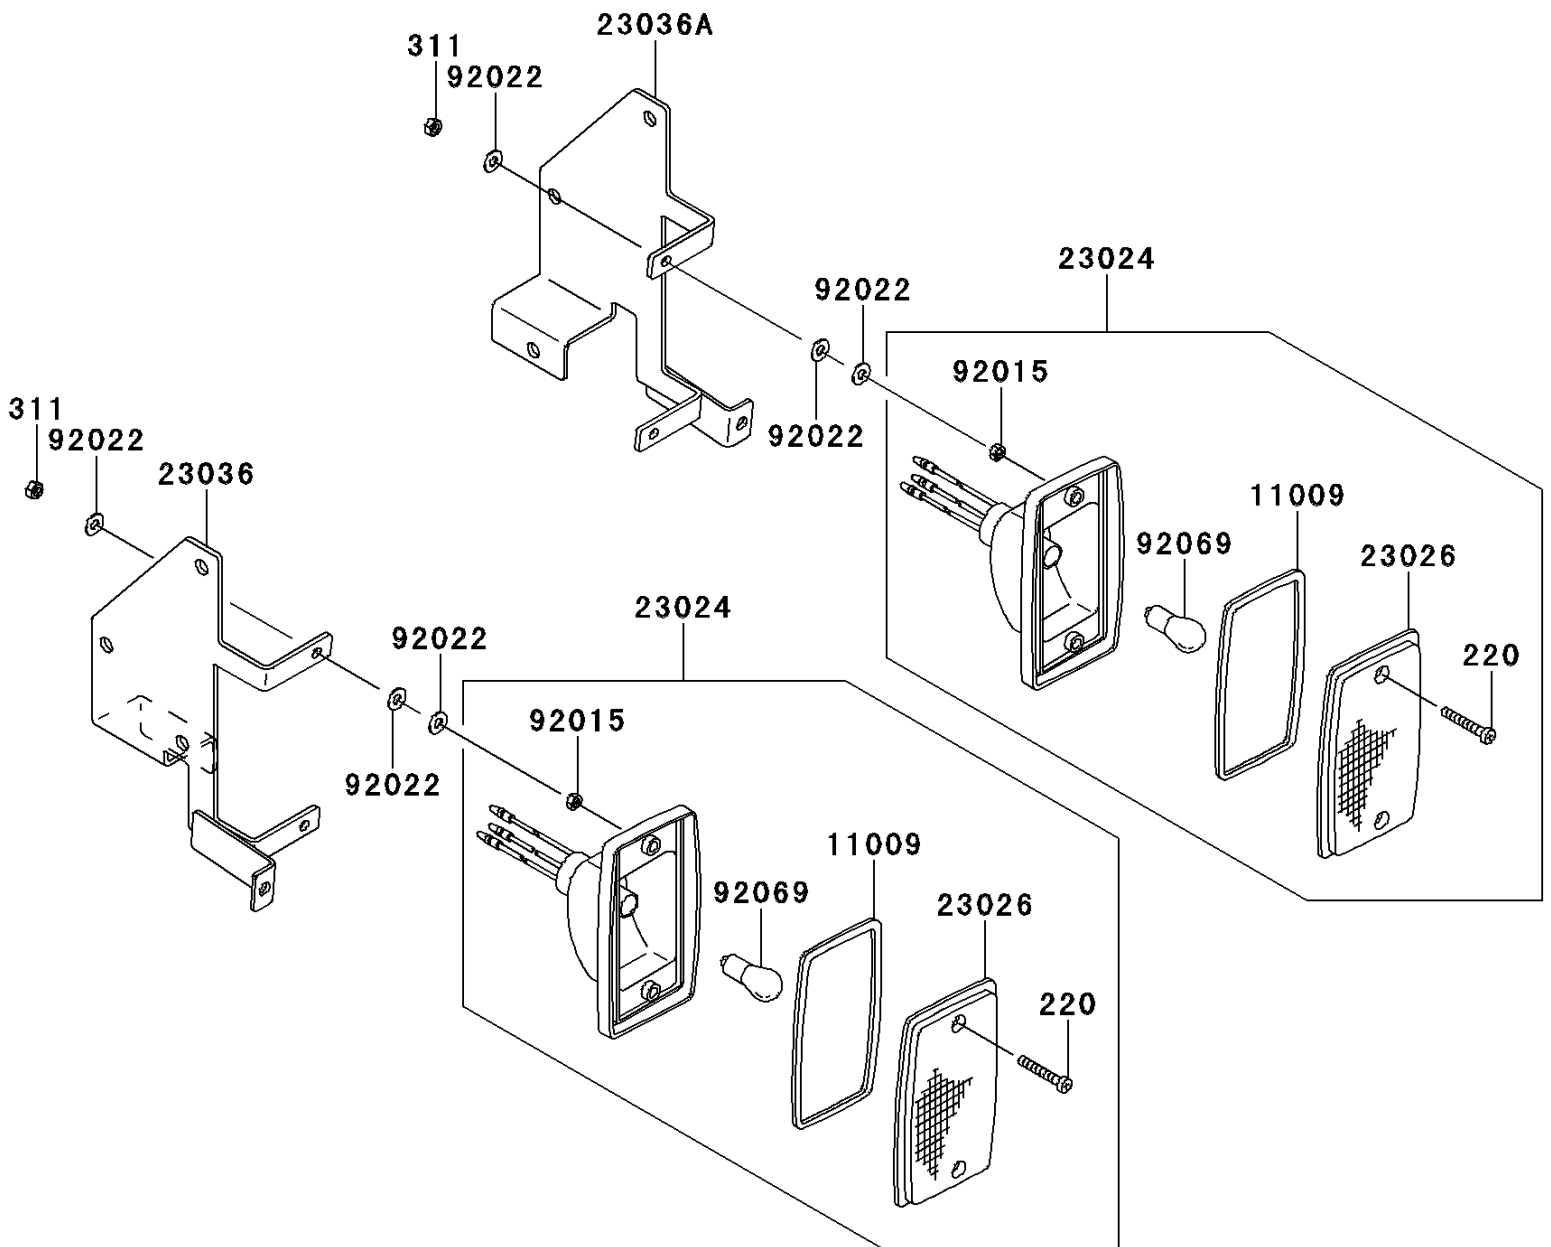

2010 Teryx® 750 FI 4x4 LE PARTS DIAGRAM

Taillight(s)

F2720

2010 Teryx® 750 FI 4x4 LE PARTS LIST

Taillight(s)

ITEM NAME	PART NUMBER	QUANTITY
SCREW-PAN-CROS,4X25 (Ref # 220)	220AA0425	4
NUT-HEX (Ref # 311)	311AA0400	4
GASKET,TAIL LAMP (Ref # 11009)	11009-4004	2
LAMP-ASSY-TAIL (Ref # 23024)	23024-1139	2
LENS,TAIL LAMP (Ref # 23026)	23026-1239	2
BRACKET-TAIL LAMP,LH (Ref # 23036)	23036-0010	1
BRACKET-TAIL LAMP,RH (Ref # 23036A)	23036-0011	1
NUT,4MM (Ref # 92015)	92015-1550	4
WASHER (Ref # 92022)	92022-563	12
BULB,12V 27/8W (Ref # 92069)	92069-059	2