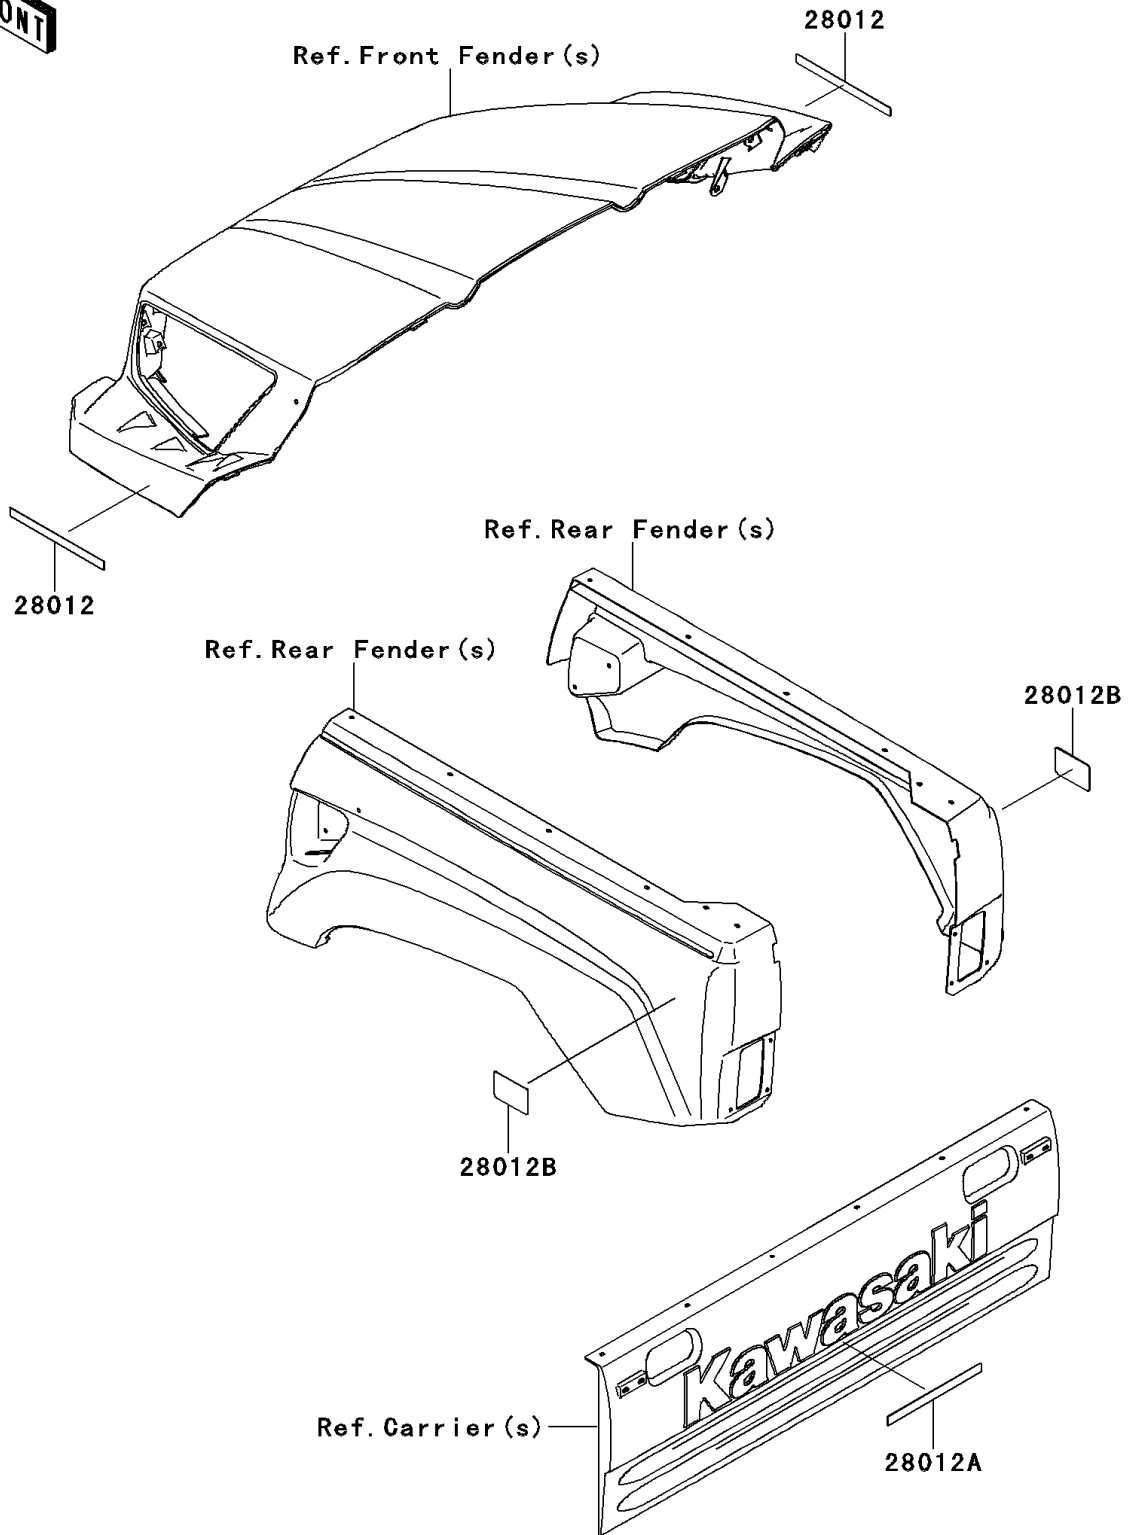

# 2011 TERYX® 750 FI 4x4 LE PARTS DIAGRAM

Reflectors(CN)

F2790

### Reflectors(CN)

ITEM NAME	PART NUMBER	QUANTITY
REFLECTOR-REFLEX,FR (Ref # 28012)	28012-0014	2
REFLECTOR-REFLEX,RR (Ref # 28012A)	28012-0015	1
REFLECTOR-REFLEX,REAR,SIDE (Ref # 28012B)	28012-0017	2