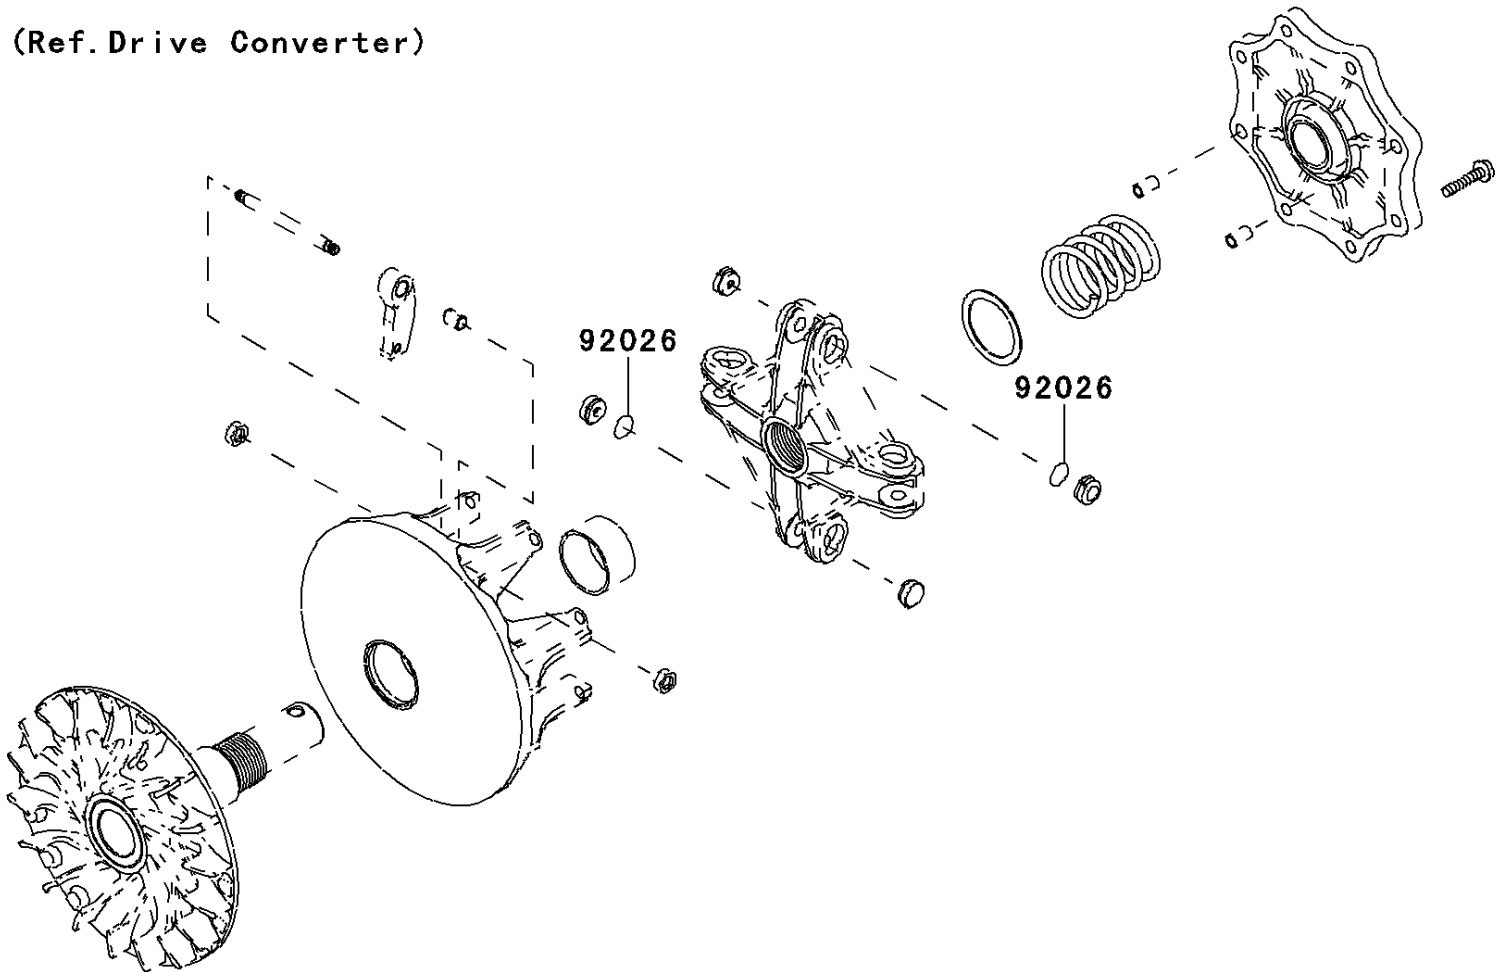

2010 Teryx® 750 FI 4x4 LE PARTS DIAGRAM

Optional Parts

F2890

(Ref. Drive Converter)

2010 Teryx® 750 FI 4x4 LE PARTS LIST

Optional Parts

ITEM NAME	PART NUMBER	QUANTITY
SPACER,T=0.1 (Ref # 92026)	92026-0038	2