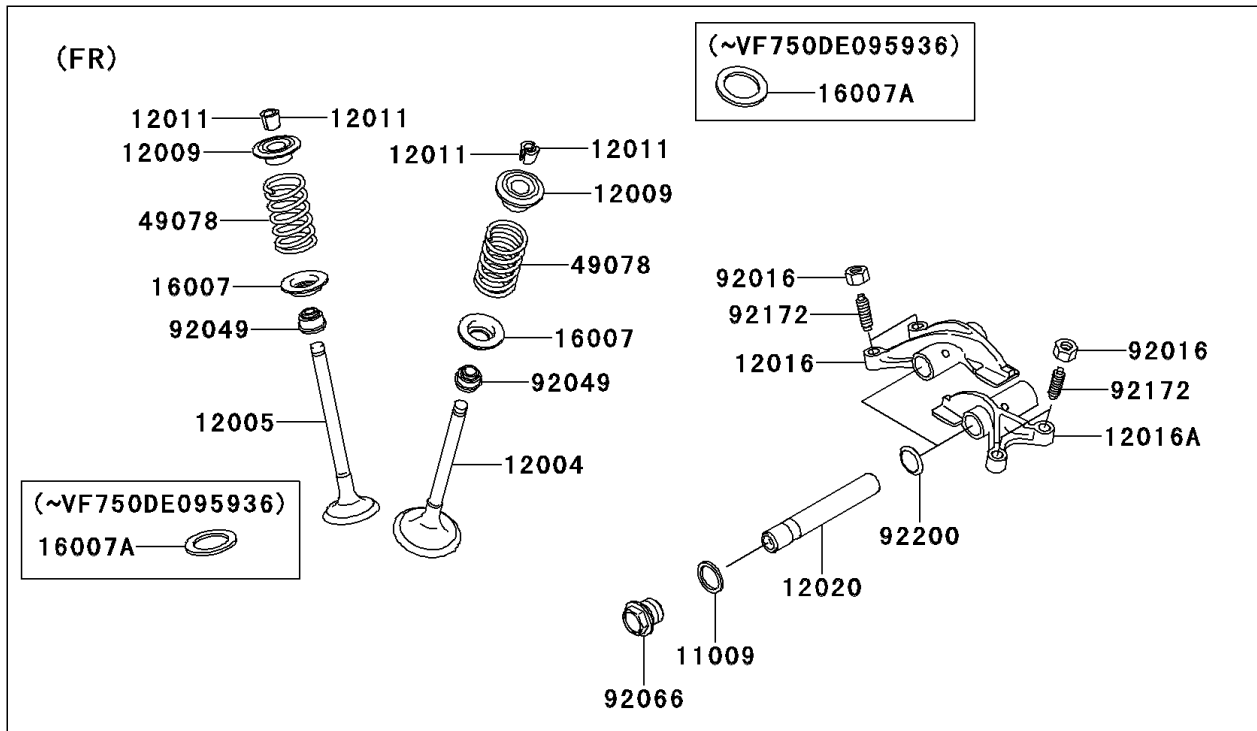

2014 Brute Force® 750 4x4i EPS PARTS DIAGRAM

Valve(s)

E1210

2014 Brute Force® 750 4x4i EPS PARTS LIST

Valve(s)

ITEM NAME	PART NUMBER	QUANTITY
-----------	-------------	----------