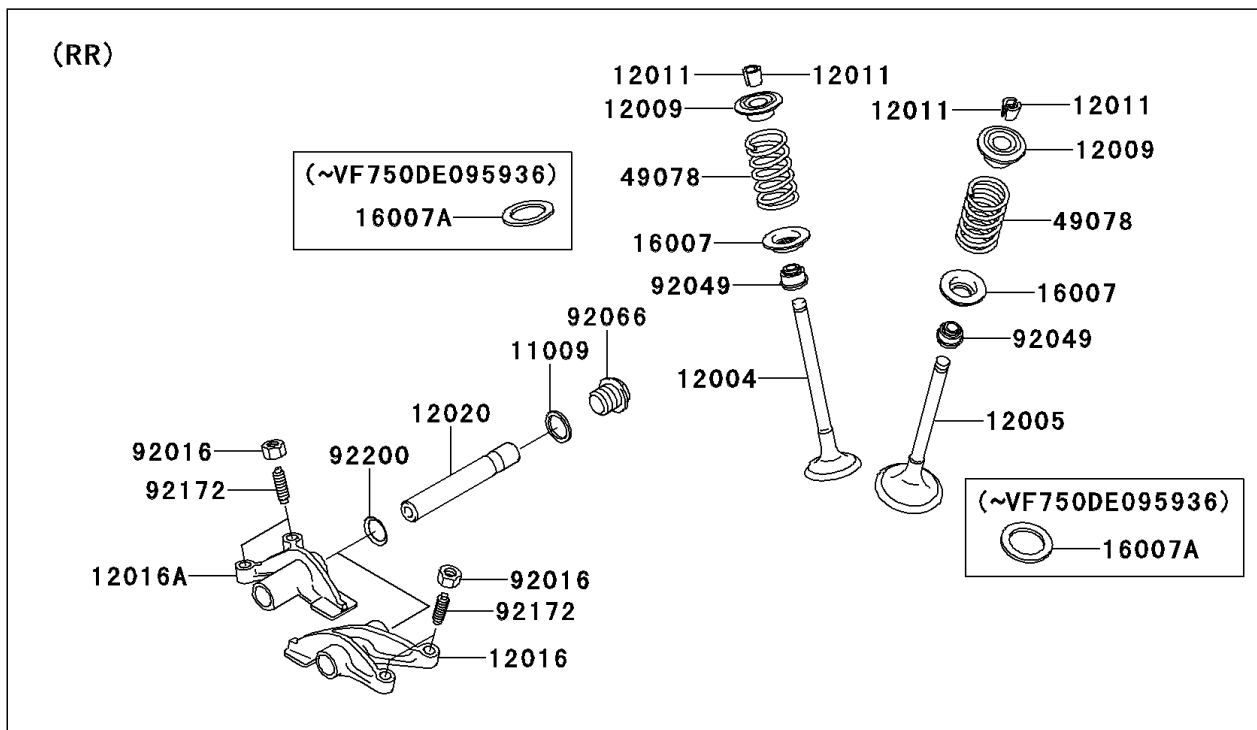

2014 Brute Force® 750 4x4i EPS PARTS DIAGRAM

Valve(s)

E1210

2014 Brute Force® 750 4x4i EPS PARTS LIST

Valve(s)

ITEM NAME	PART NUMBER	QUANTITY
-----------	-------------	----------