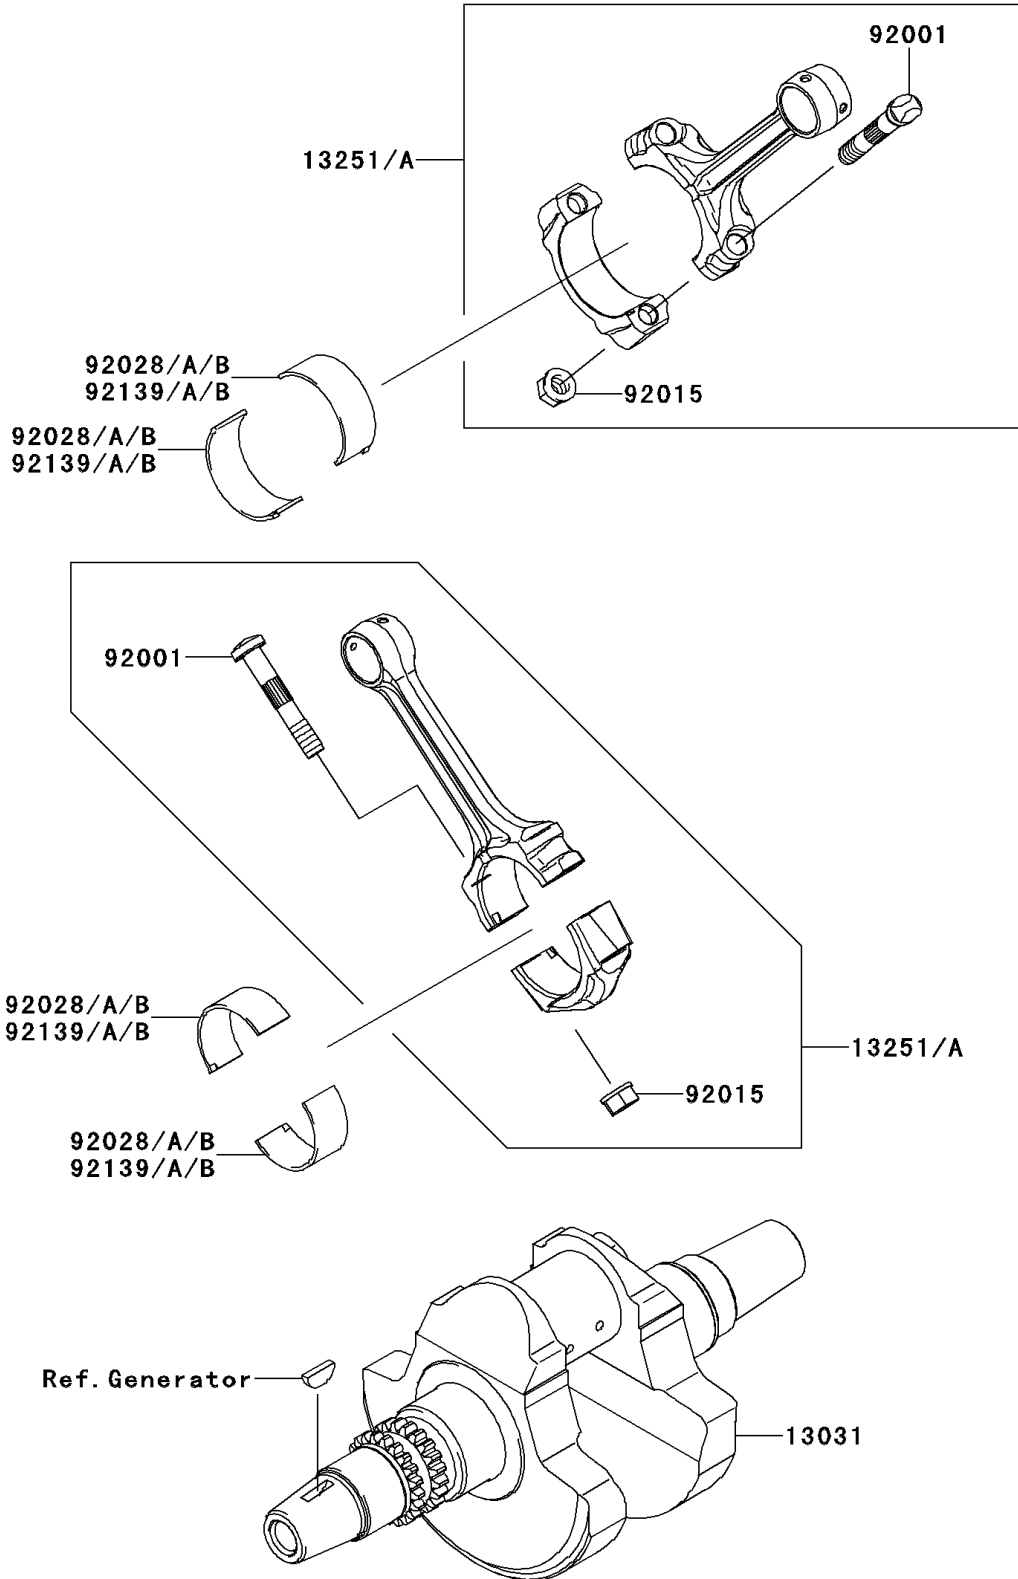

# 2014 Brute Force<sup>®</sup> 750 4x4i EPS PARTS DIAGRAM

Crankshaft

E1321

# 2014 Brute Force® 750 4x4i EPS PARTS LIST

Crankshaft

ITEM NAME	PART NUMBER	QUANTITY
-----------	-------------	----------