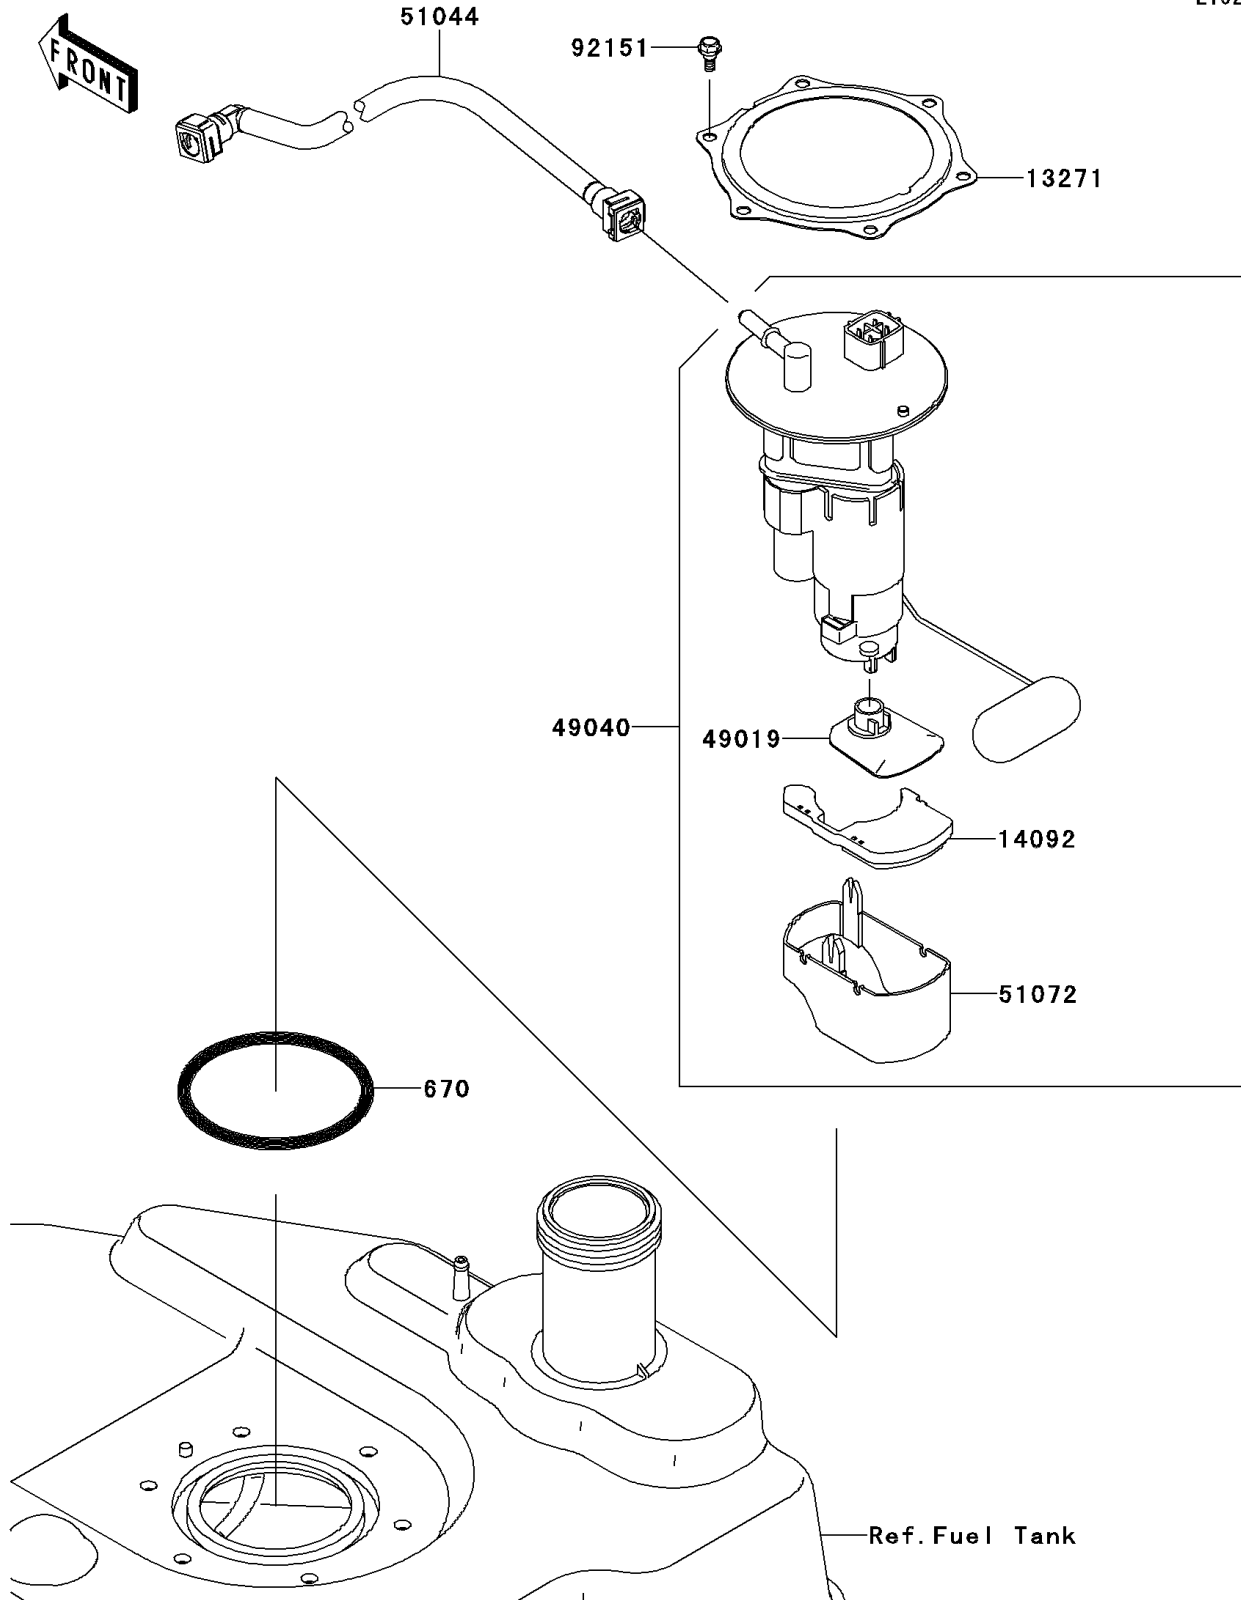

2014 Brute Force® 750 4x4i EPS PARTS DIAGRAM

Fuel Pump(GDF/GEF)

E1520A

2014 Brute Force® 750 4x4i EPS PARTS LIST

Fuel Pump(GDF/GEF)

ITEM NAME	PART NUMBER	QUANTITY
-----------	-------------	----------