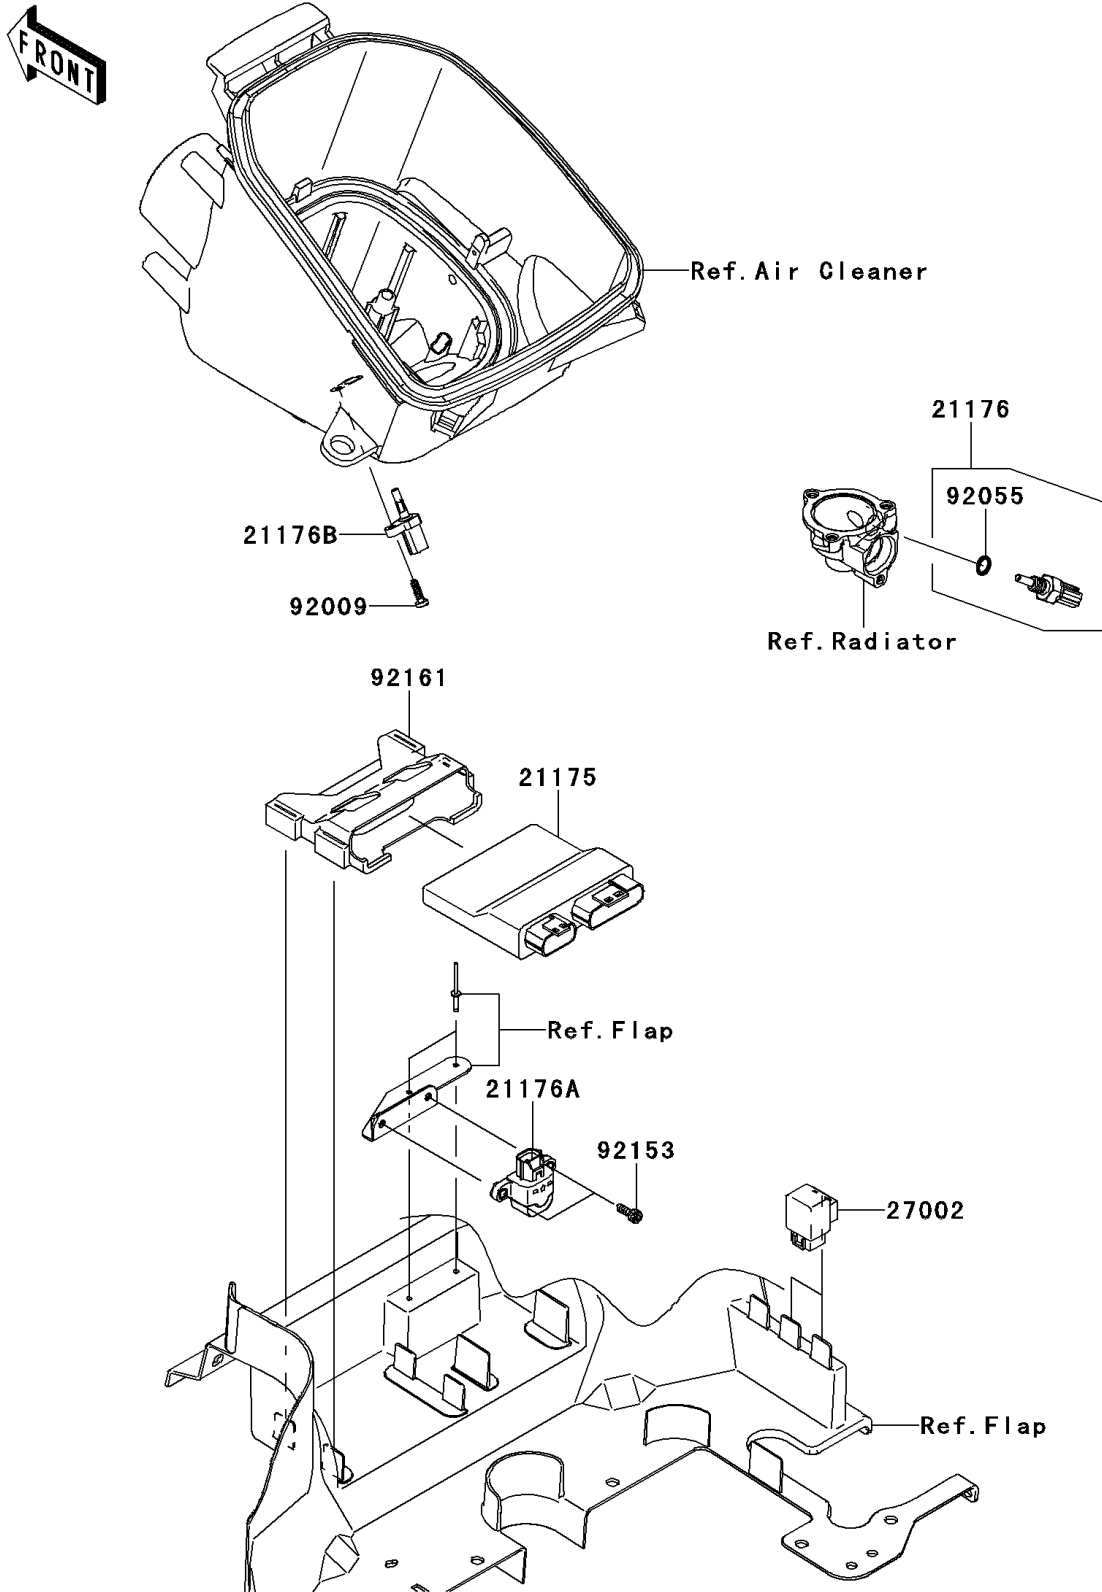

# 2014 Brute Force® 750 4x4i EPS PARTS DIAGRAM

Fuel Injection

E1530

# 2014 Brute Force® 750 4x4i EPS PARTS LIST

Fuel Injection

ITEM NAME	PART NUMBER	QUANTITY
-----------	-------------	----------