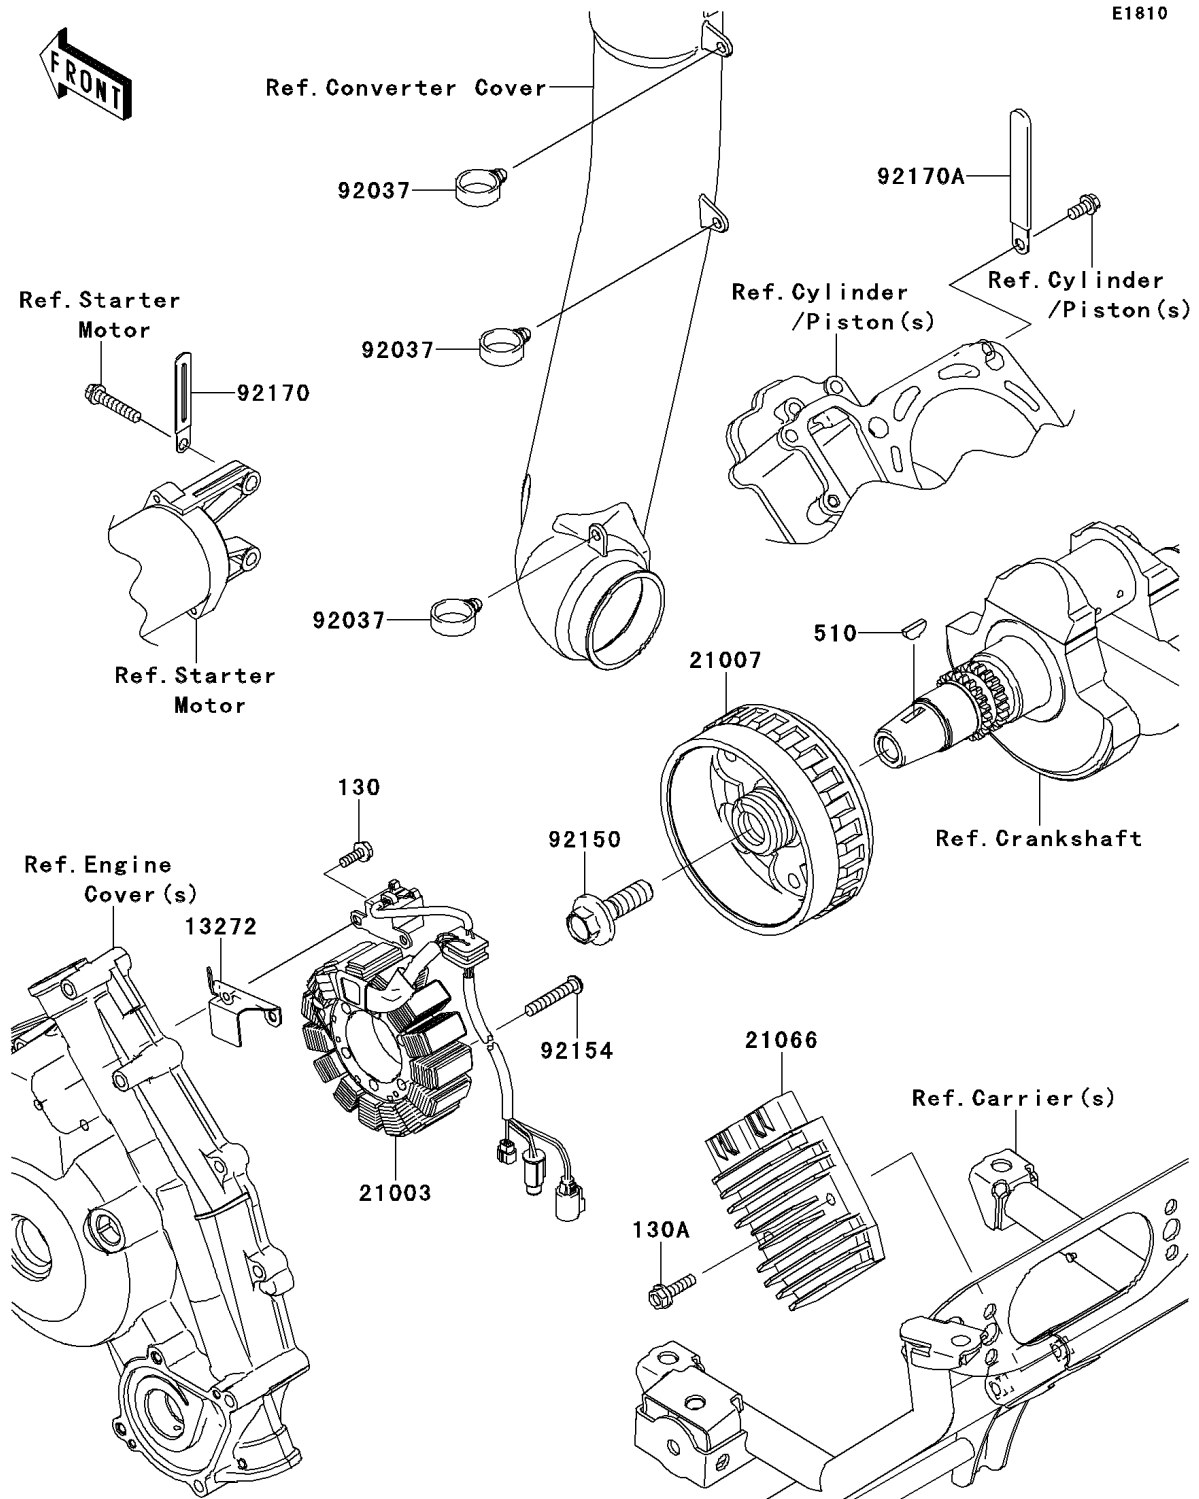

# 2014 Brute Force® 750 4x4i EPS PARTS DIAGRAM

Generator

## 2014 Brute Force® 750 4x4i EPS PARTS LIST

### Generator

ITEM NAME	PART NUMBER	QUANTITY
BOLT-FLANGED,5X14 (Ref # 130)	130BA0514	2
BOLT-FLANGED,6X22 (Ref # 130A)	130BA0622	2
KEY-WOODRUFF (Ref # 510)	510A4200	1
PLATE (Ref # 13272)	13272-1222	1
STATOR (Ref # 21003)	21003-0108	1
ROTOR (Ref # 21007)	21007-0158	1
REGULATOR-VOLTAGE (Ref # 21066)	21066-0022	1
CLAMP,HOSE (Ref # 92037)	92037-1827	3
BOLT,12X40 (Ref # 92150)	92150-1717	1
BOLT,TORX,6X35 (Ref # 92154)	92154-1007	4
CLAMP (Ref # 92170)	92170-1514	1
CLAMP (Ref # 92170A)	92170-1925	1