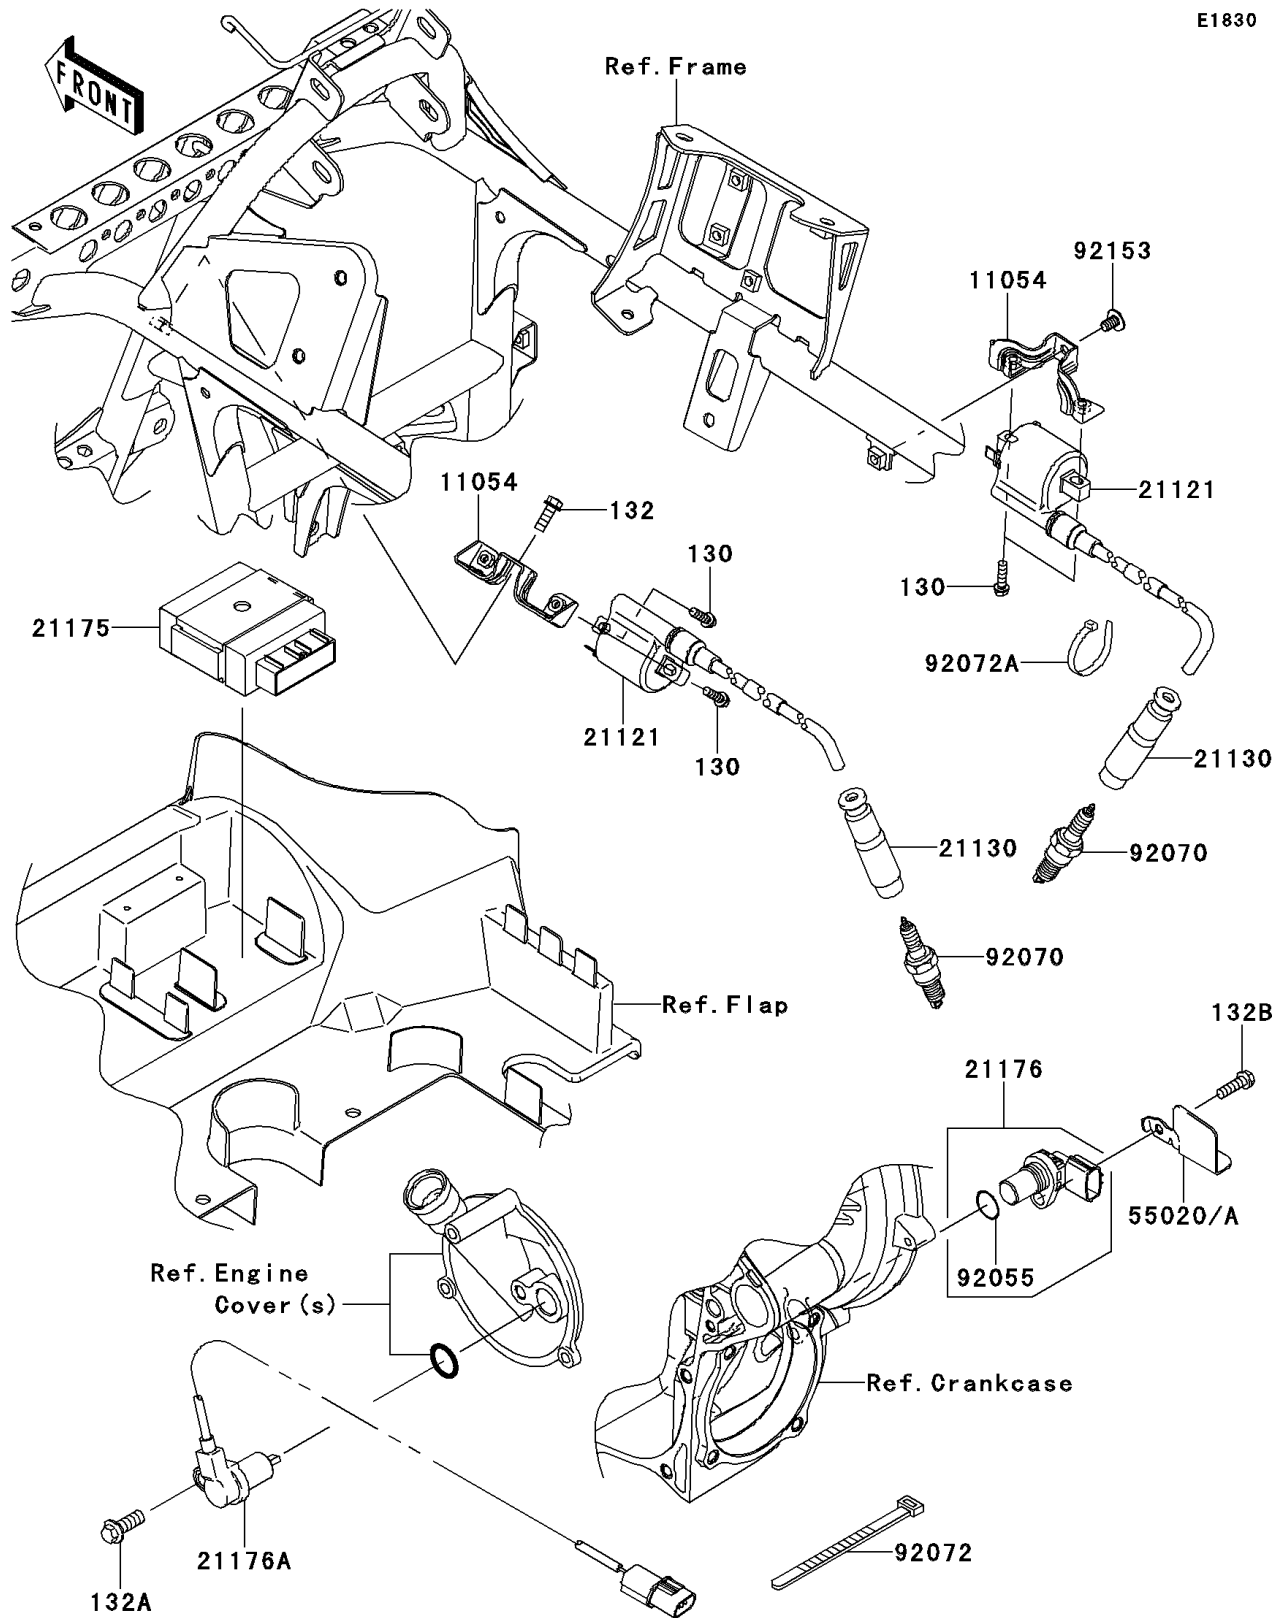

2012 BRUTE FORCE® 750 4x4i EPS PARTS DIAGRAM

Ignition System

E1830

2012 BRUTE FORCE® 750 4x4i EPS PARTS LIST

Ignition System

ITEM NAME	PART NUMBER	QUANTITY
BOLT-FLANGED,5X18 (Ref # 130)	130BB0518	4
BOLT-FLANGED-SMALL,6X16 (Ref # 132)	132BA0616	1
BOLT-FLANGED-SMALL,8X22 (Ref # 132A)	132BA0822	1
BOLT-FLANGED-SMALL,6X20 (Ref # 132B)	132BD0620	1
BRACKET (Ref # 11054)	11054-1328	2
COIL-IGNITION (Ref # 21121)	21121-0039	2
CAP-SPARK PLUG (Ref # 21130)	21130-1071	2
CONTROL UNIT-ELECTRONIC (Ref # 21175)	21175-0216	1
SENSOR,SPEED (Ref # 21176)	21176-1104	1
SENSOR,REVERSE (Ref # 21176A)	21176-1109	1
GUARD (Ref # 55020)	55020-0247	1
RING-O (Ref # 92055)	92055-1718	1
PLUG-SPARK,CR7E(NGK) (Ref # 92070)	92070-1209	2
BAND,L=123 (Ref # 92072)	92072-030	1
BAND,L=188 (Ref # 92072A)	92072-1239	1
BOLT,SOCKET,6X10 (Ref # 92153)	92153-1527	1