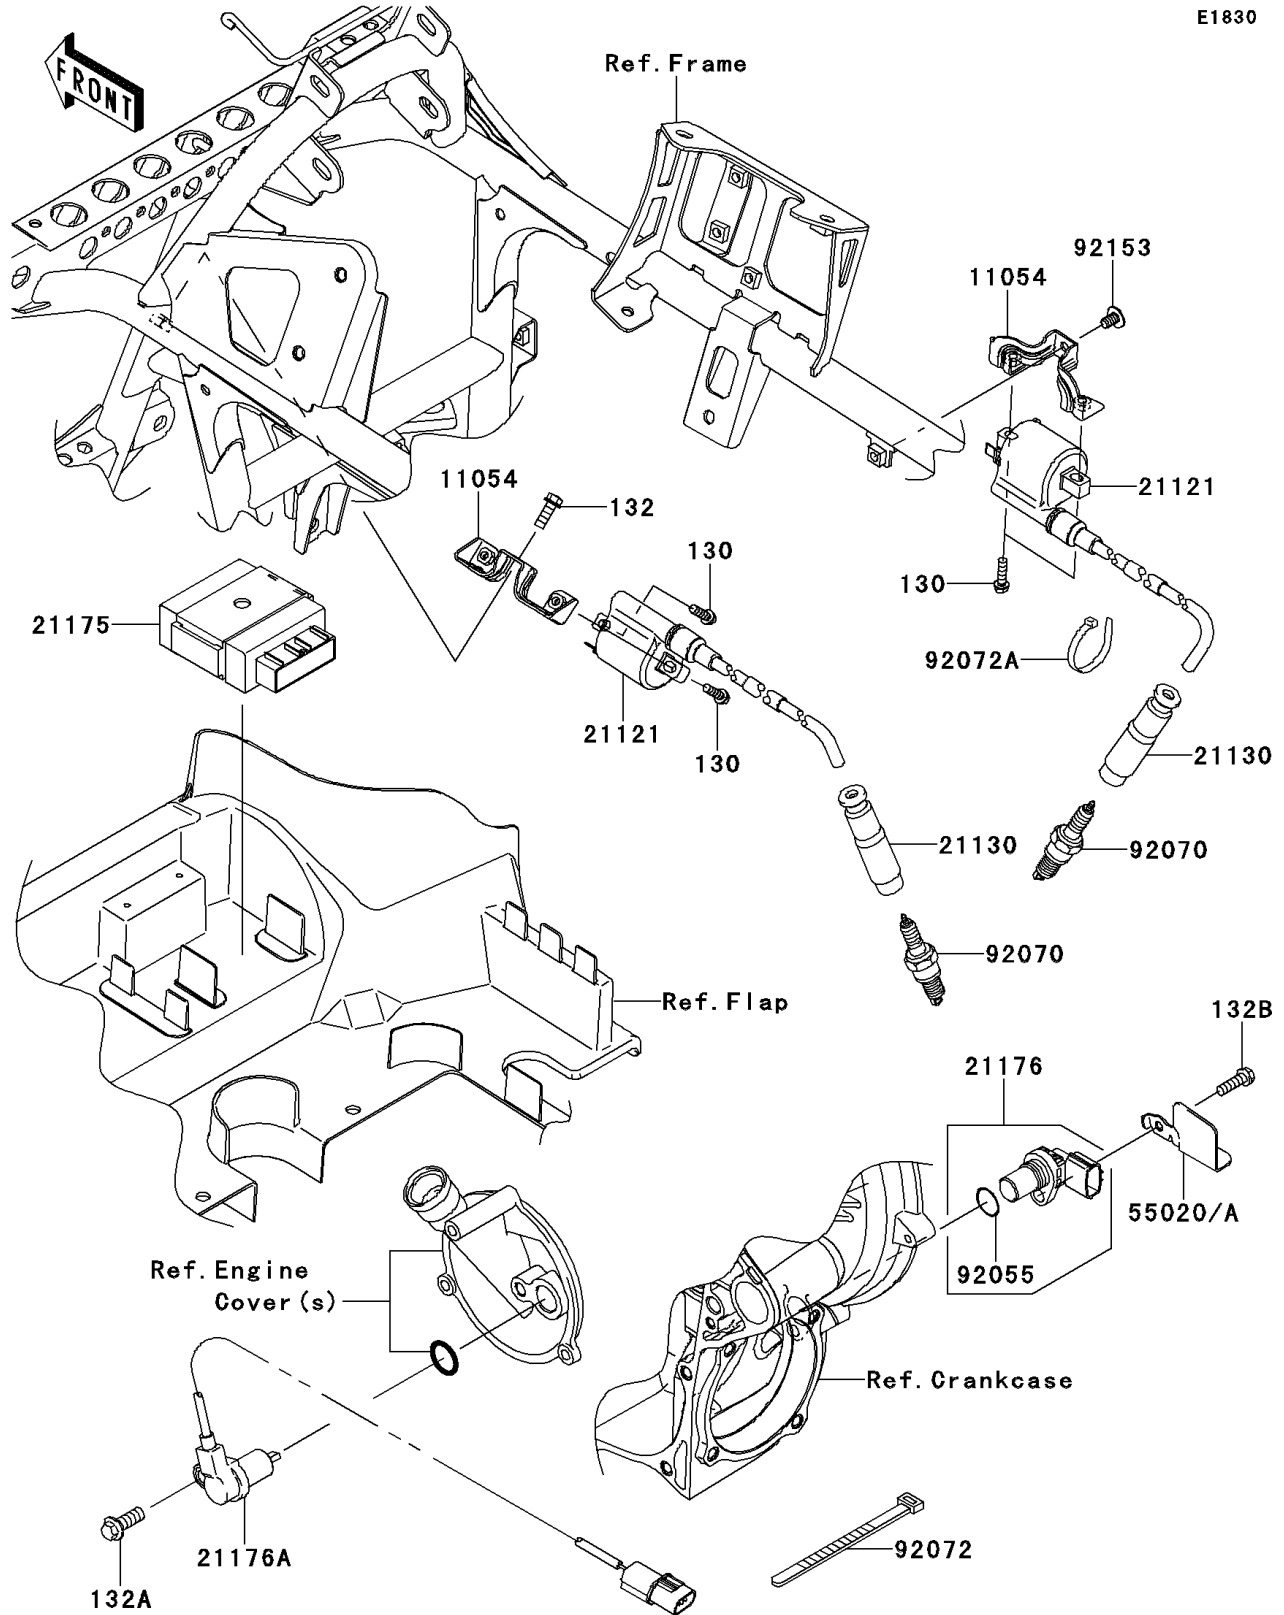

# 2014 Brute Force® 750 4x4i EPS PARTS DIAGRAM

Ignition System

E1830

# 2014 Brute Force® 750 4x4i EPS PARTS LIST

Ignition System

ITEM NAME	PART NUMBER	QUANTITY
-----------	-------------	----------