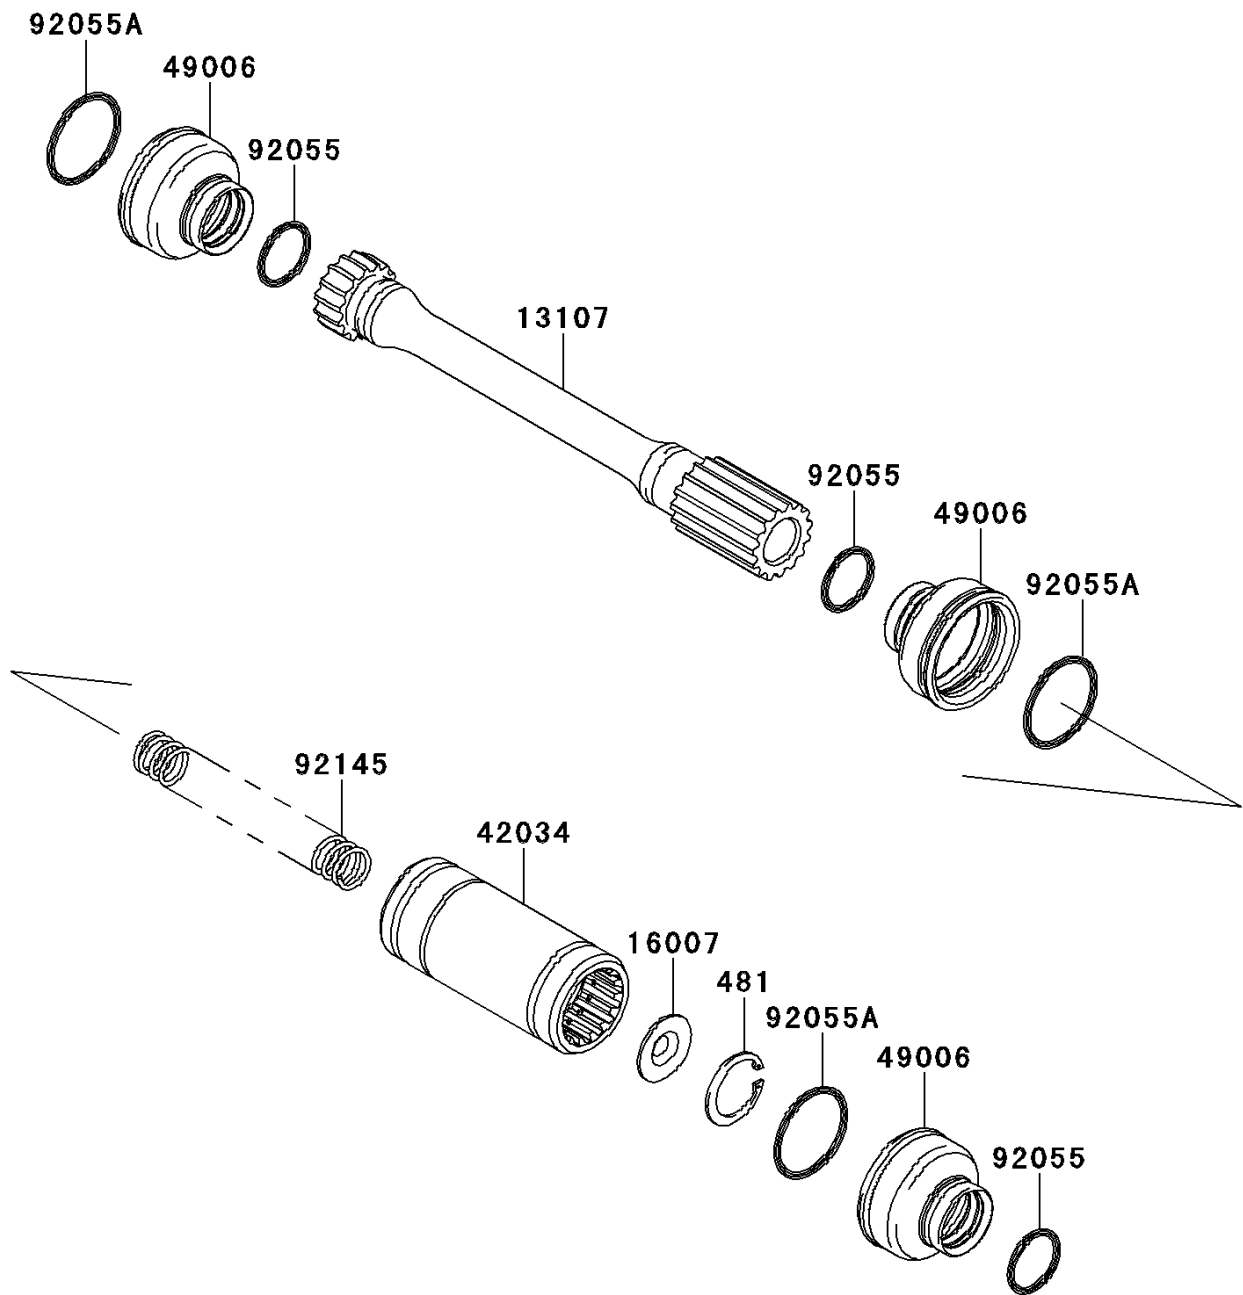

2014 Brute Force® 750 4x4i EPS PARTS DIAGRAM

Drive Shaft-Propeller

E3135

2014 Brute Force® 750 4x4i EPS PARTS LIST

Drive Shaft-Propeller

ITEM NAME	PART NUMBER	QUANTITY
-----------	-------------	----------