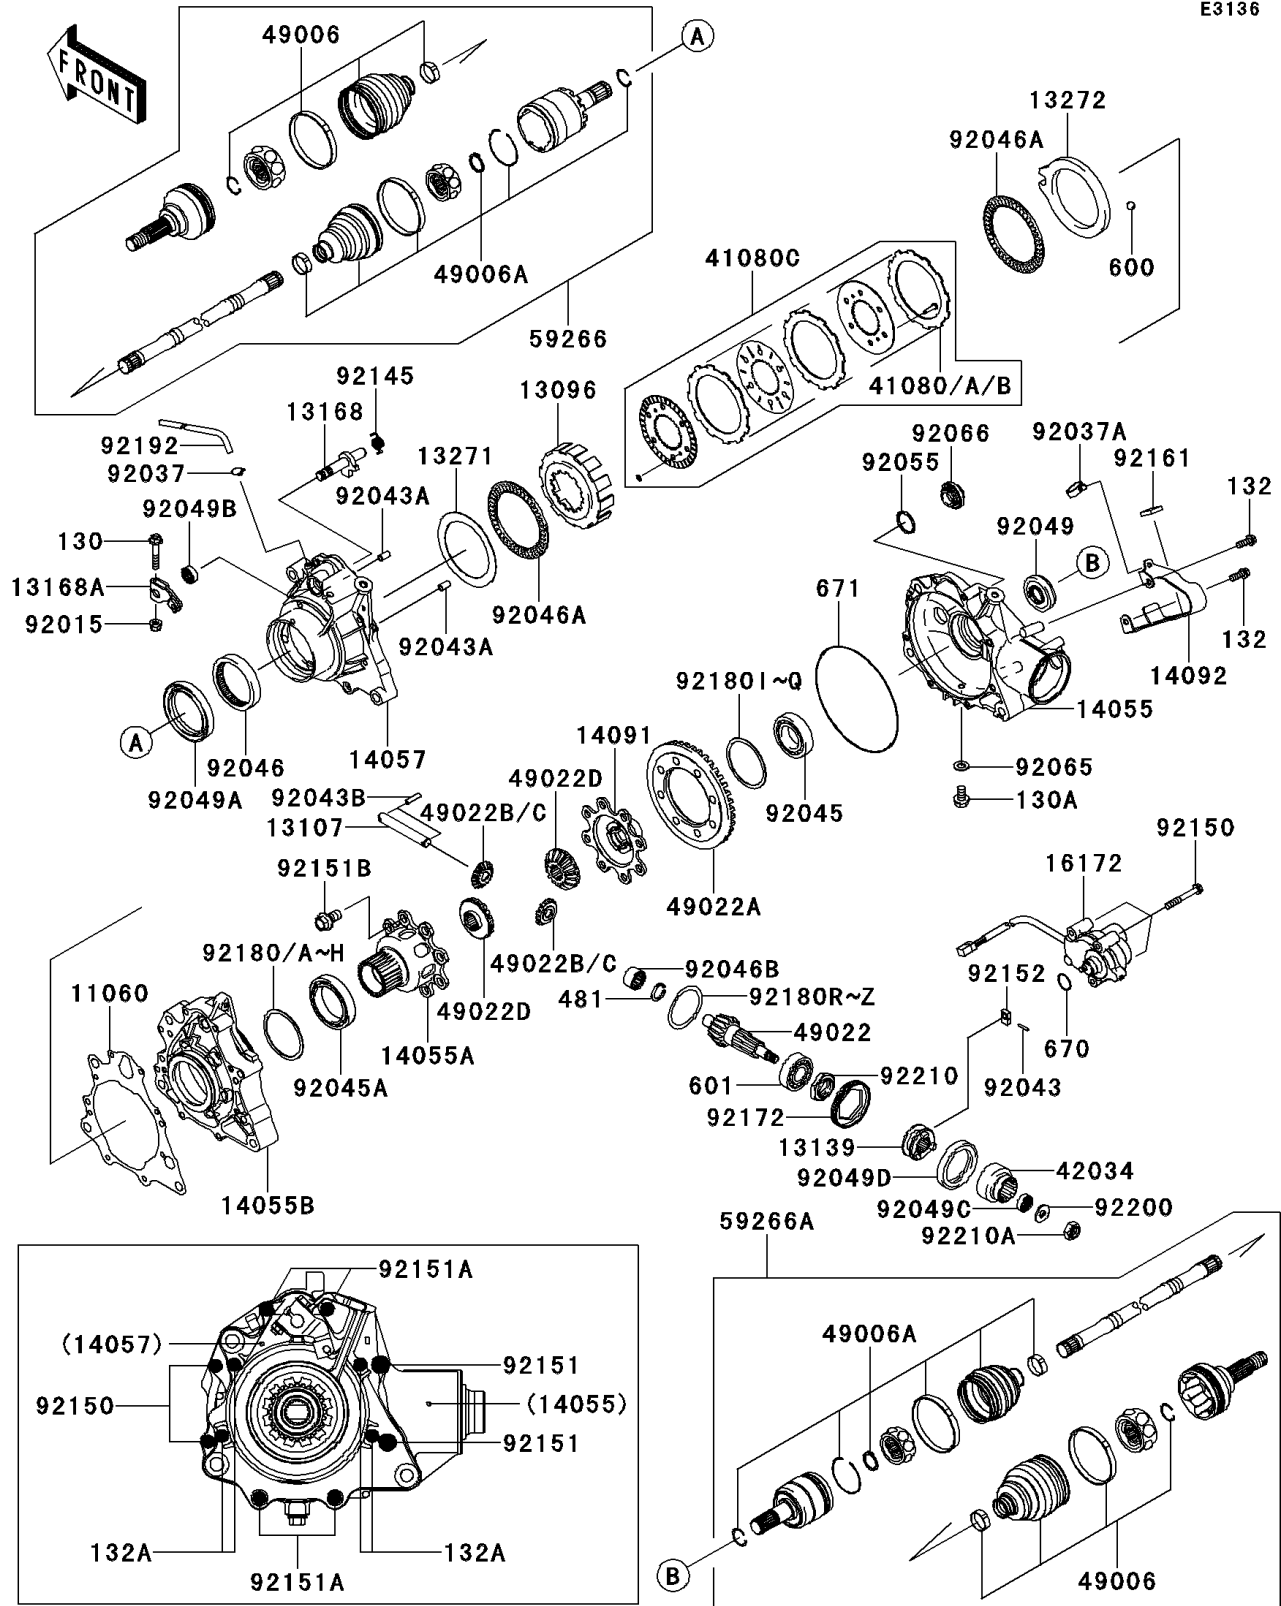

2014 Brute Force® 750 4x4i EPS PARTS DIAGRAM

Drive Shaft-Front

E3136

2014 Brute Force® 750 4x4i EPS PARTS LIST

Drive Shaft-Front

ITEM NAME	PART NUMBER	QUANTITY
-----------	-------------	----------