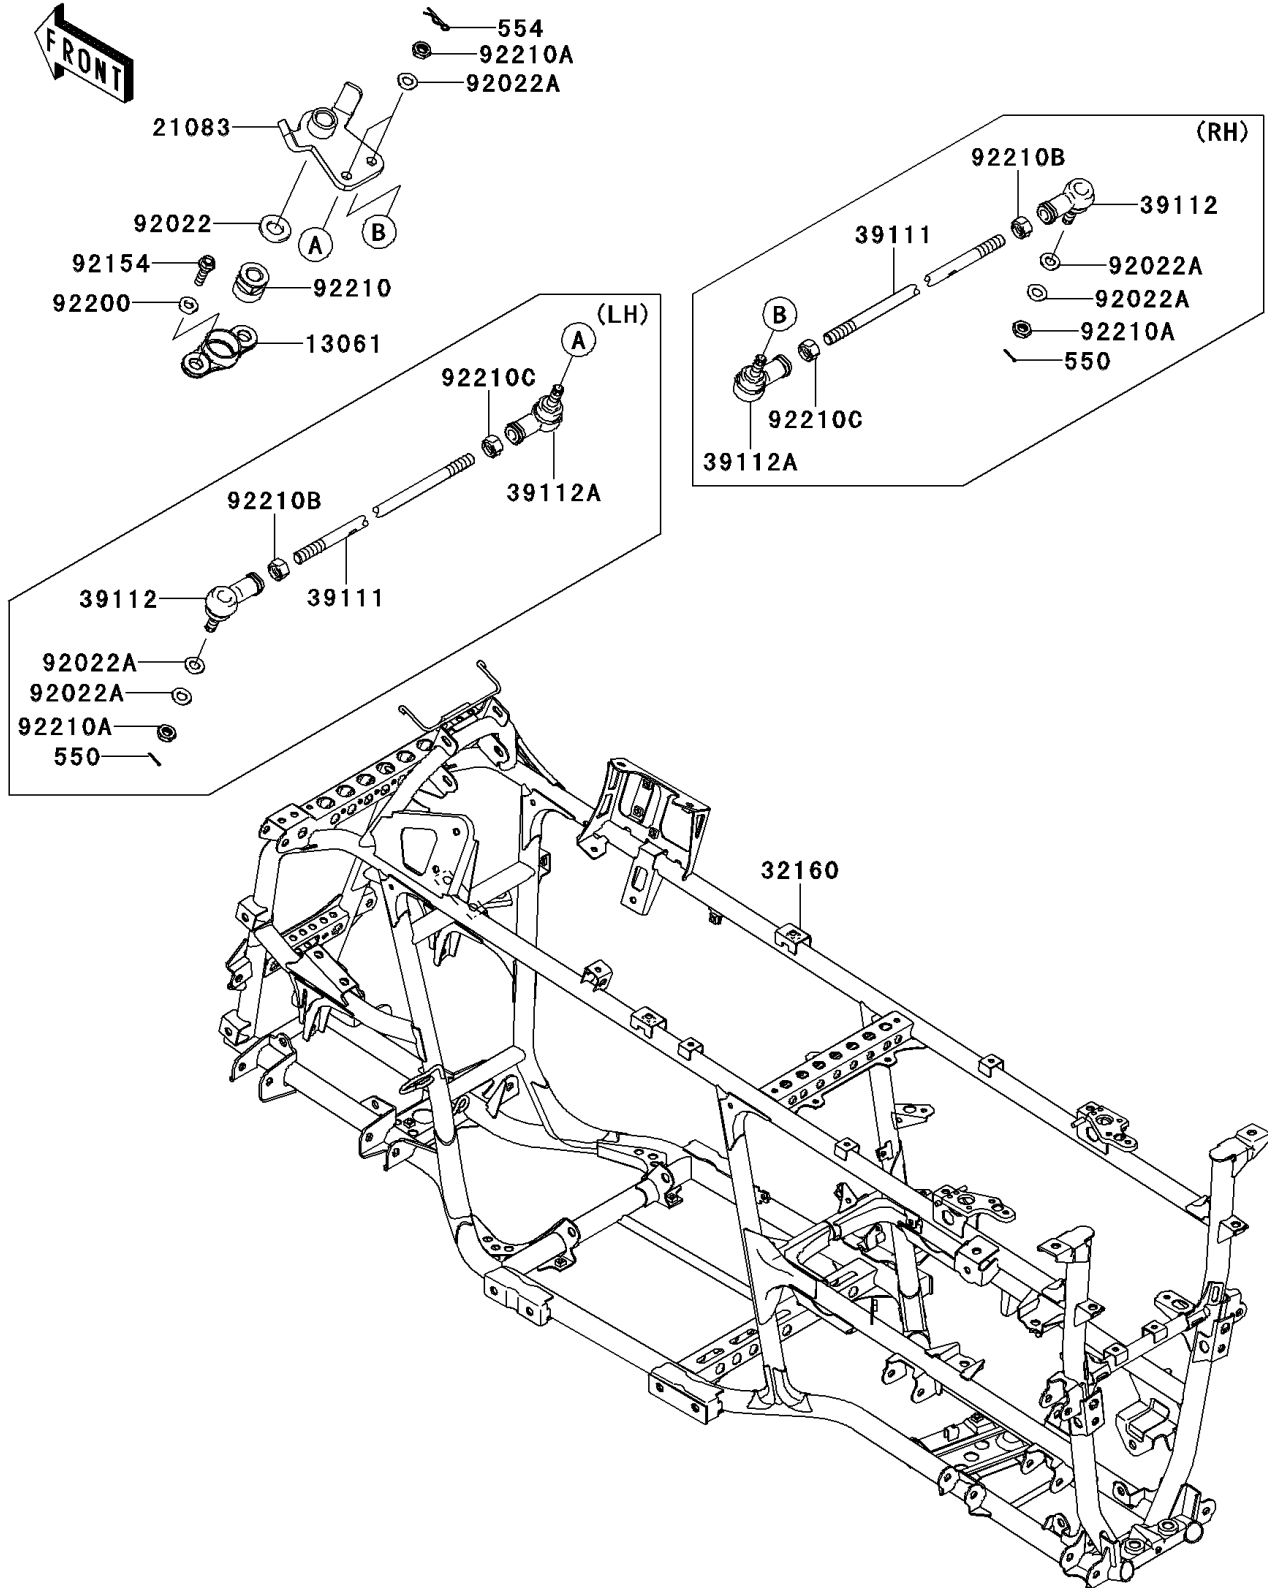

2014 Brute Force® 750 4x4i EPS PARTS DIAGRAM

Frame

F2120

2014 Brute Force® 750 4x4i EPS PARTS LIST

Frame

ITEM NAME	PART NUMBER	QUANTITY
-----------	-------------	----------