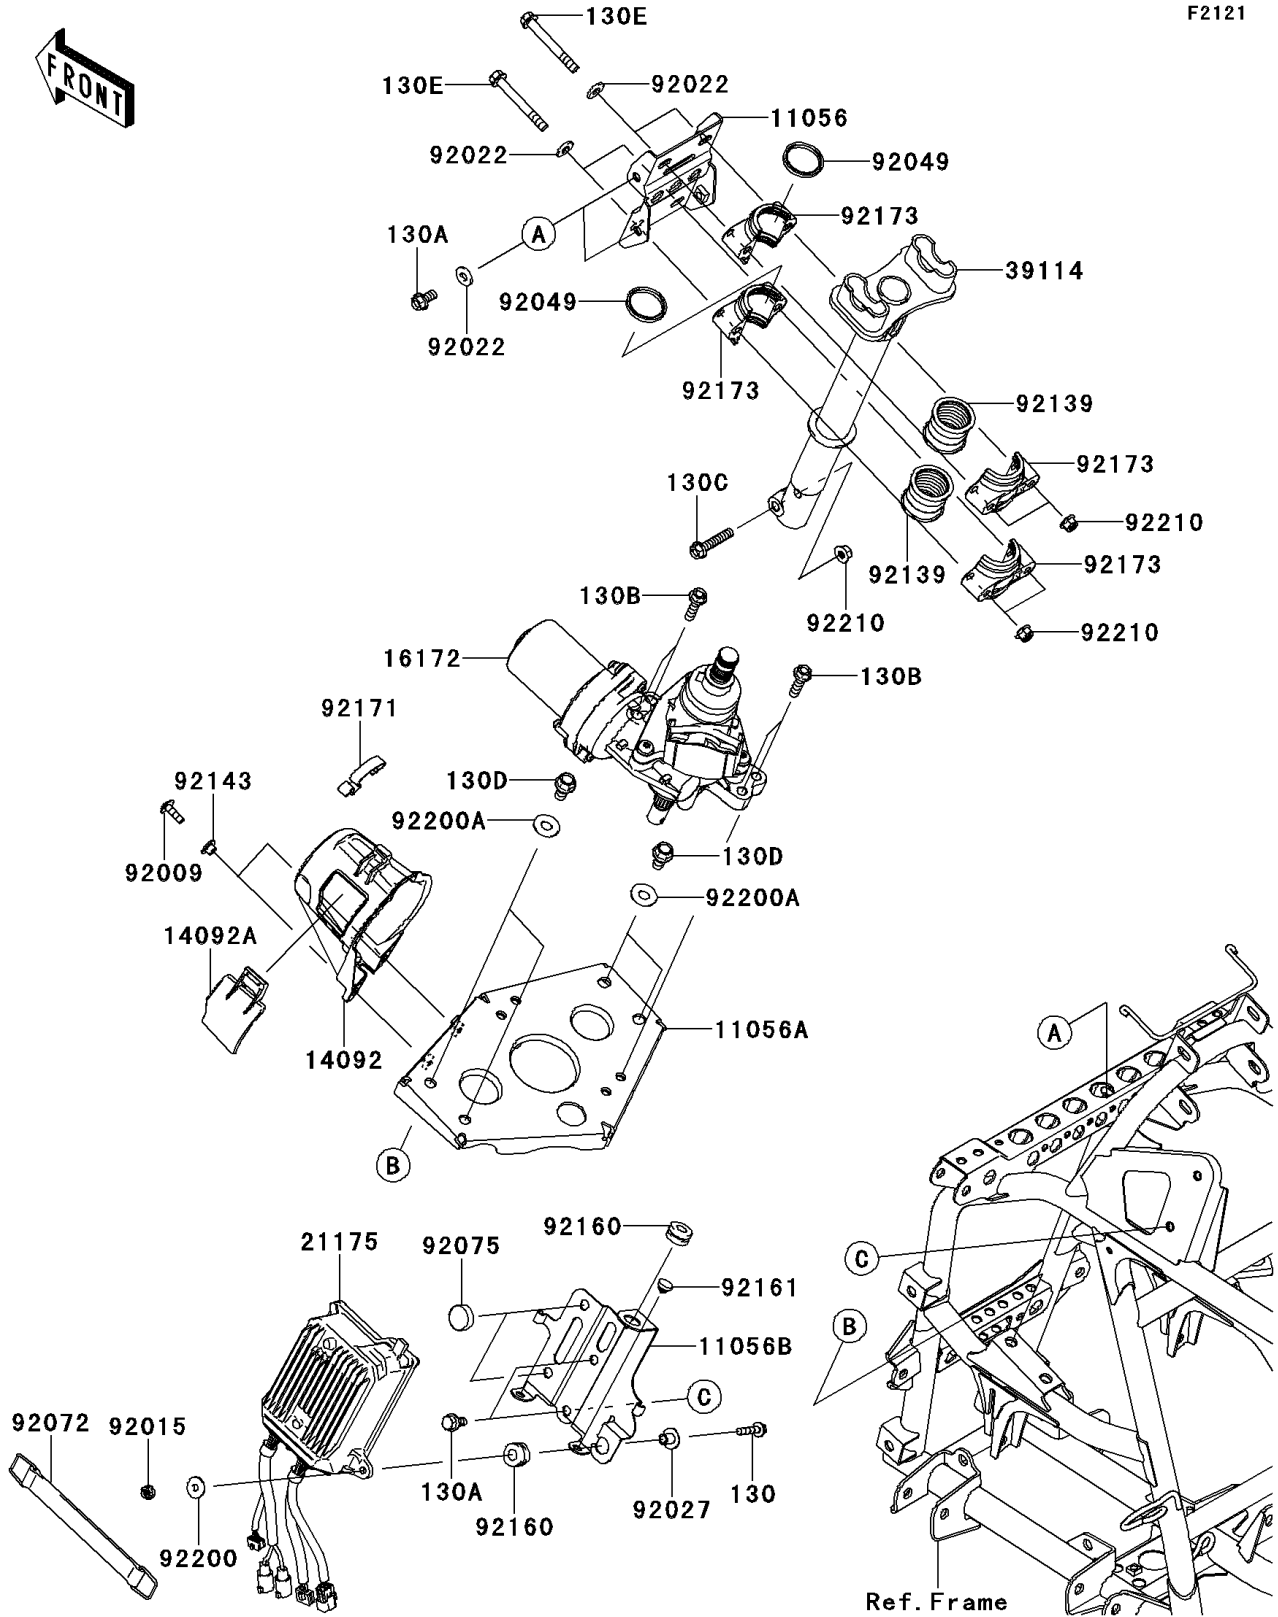

2014 Brute Force® 750 4x4i EPS PARTS DIAGRAM

Steering Shaft

F2121

2014 Brute Force® 750 4x4i EPS PARTS LIST

Steering Shaft

ITEM NAME	PART NUMBER	QUANTITY
-----------	-------------	----------