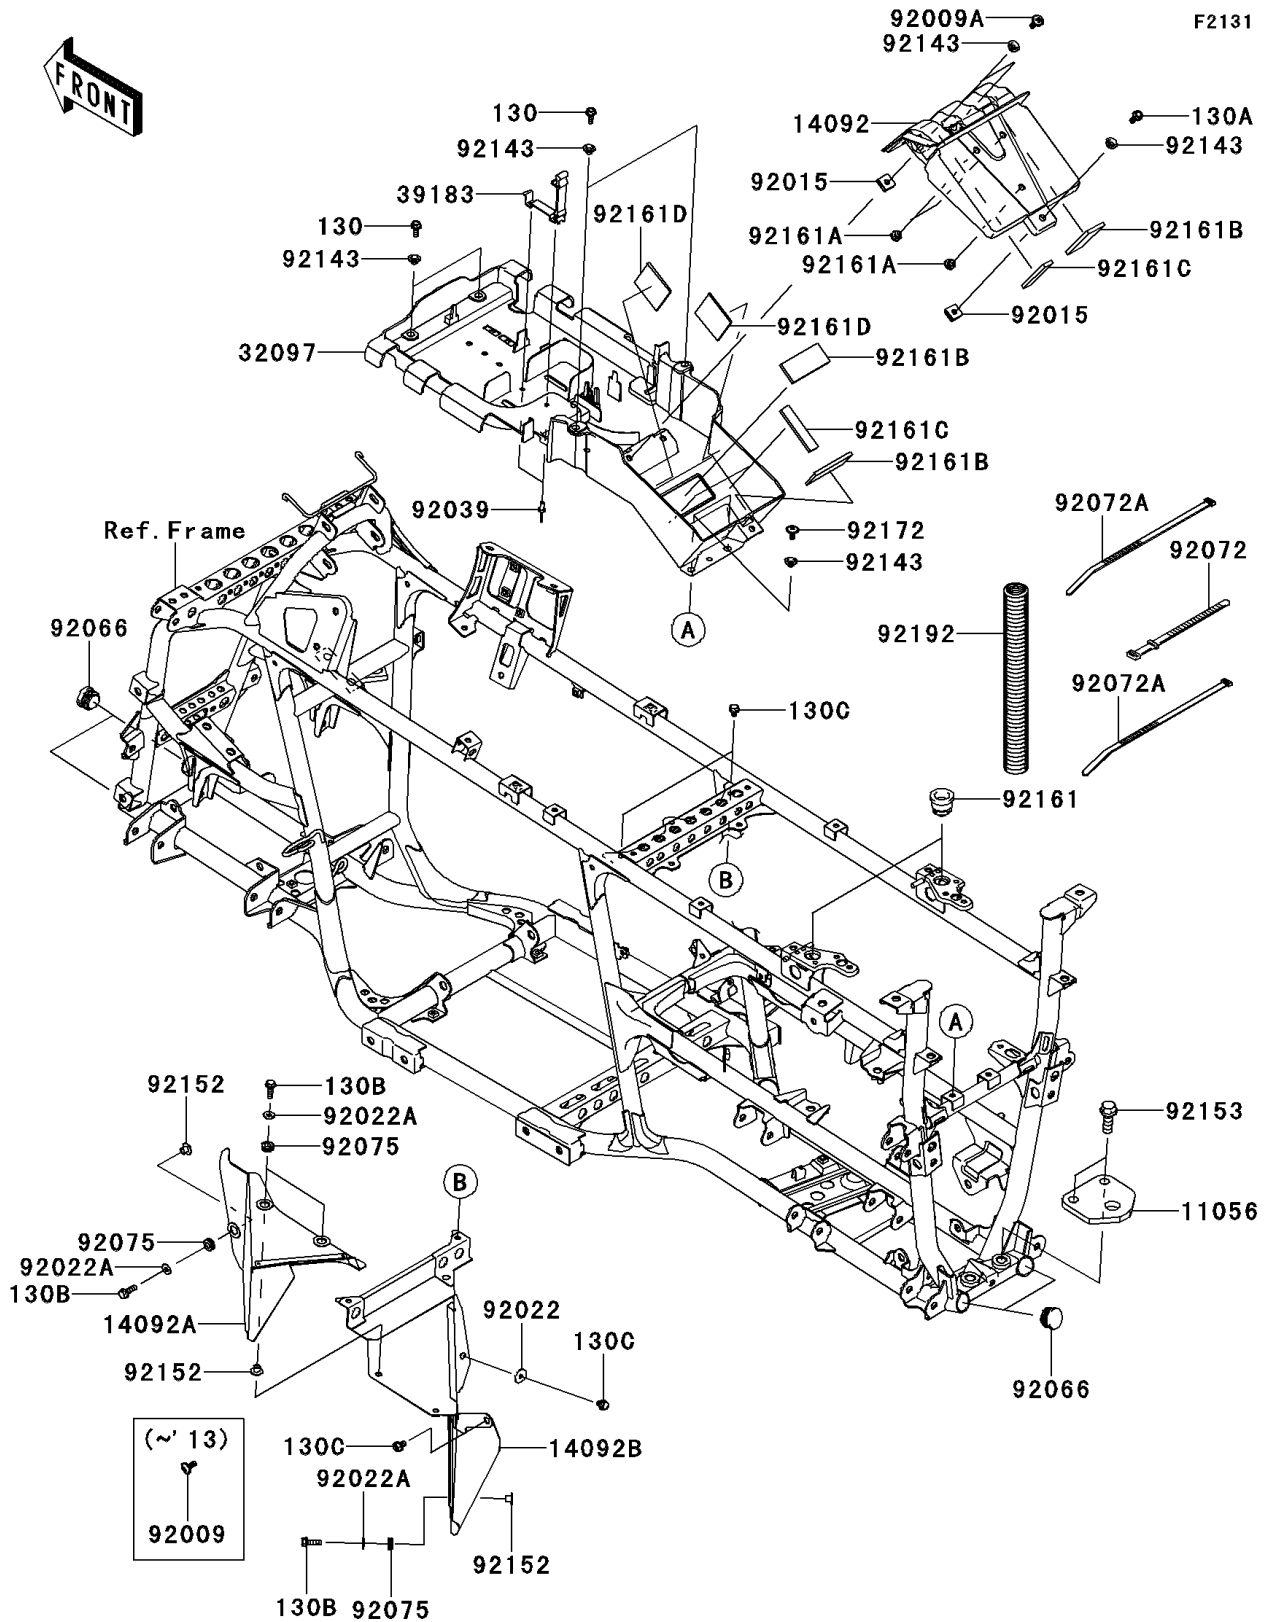

# 2014 Brute Force® 750 4x4i EPS PARTS DIAGRAM

## Frame Fittings

# 2014 Brute Force® 750 4x4i EPS PARTS LIST

Frame Fittings

ITEM NAME	PART NUMBER	QUANTITY
-----------	-------------	----------