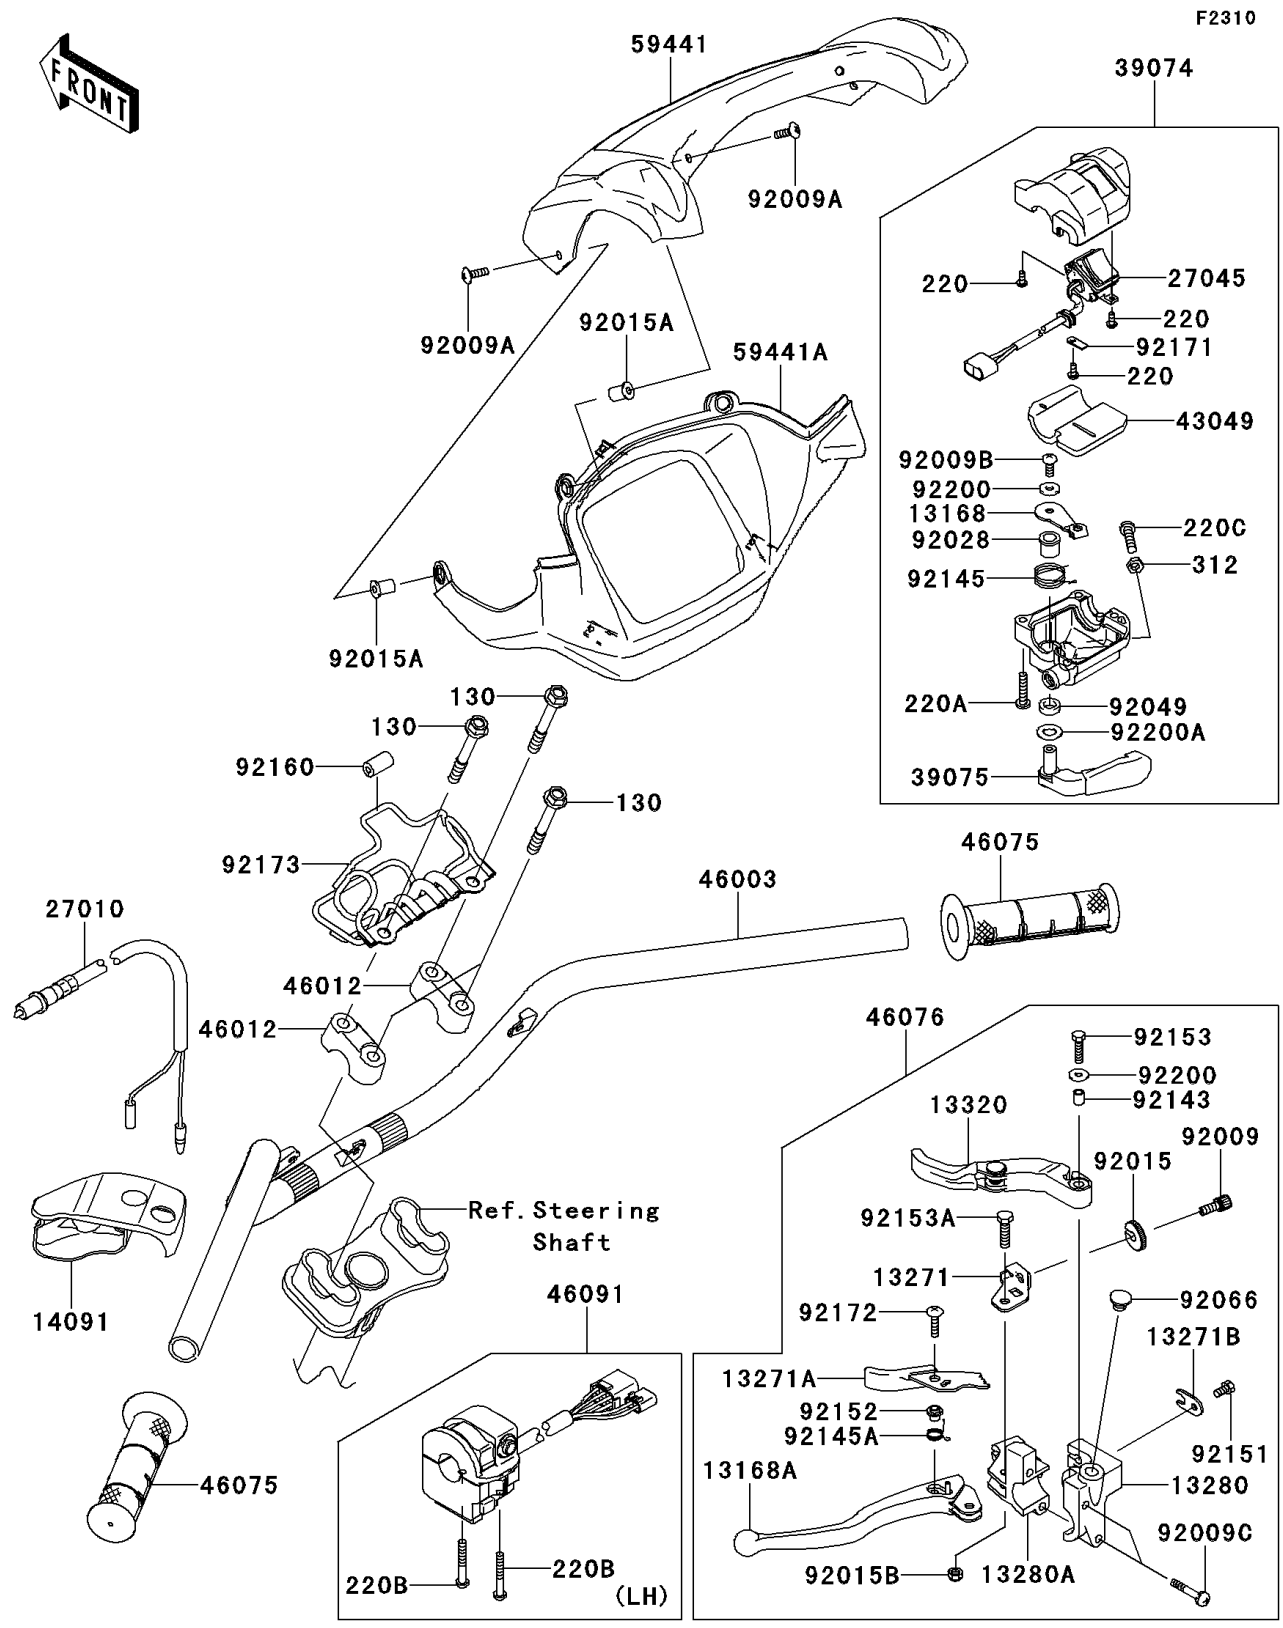

# 2014 Brute Force® 750 4x4i EPS PARTS DIAGRAM

Handlebar

# 2014 Brute Force® 750 4x4i EPS PARTS LIST

Handlebar

ITEM NAME	PART NUMBER	QUANTITY
-----------	-------------	----------