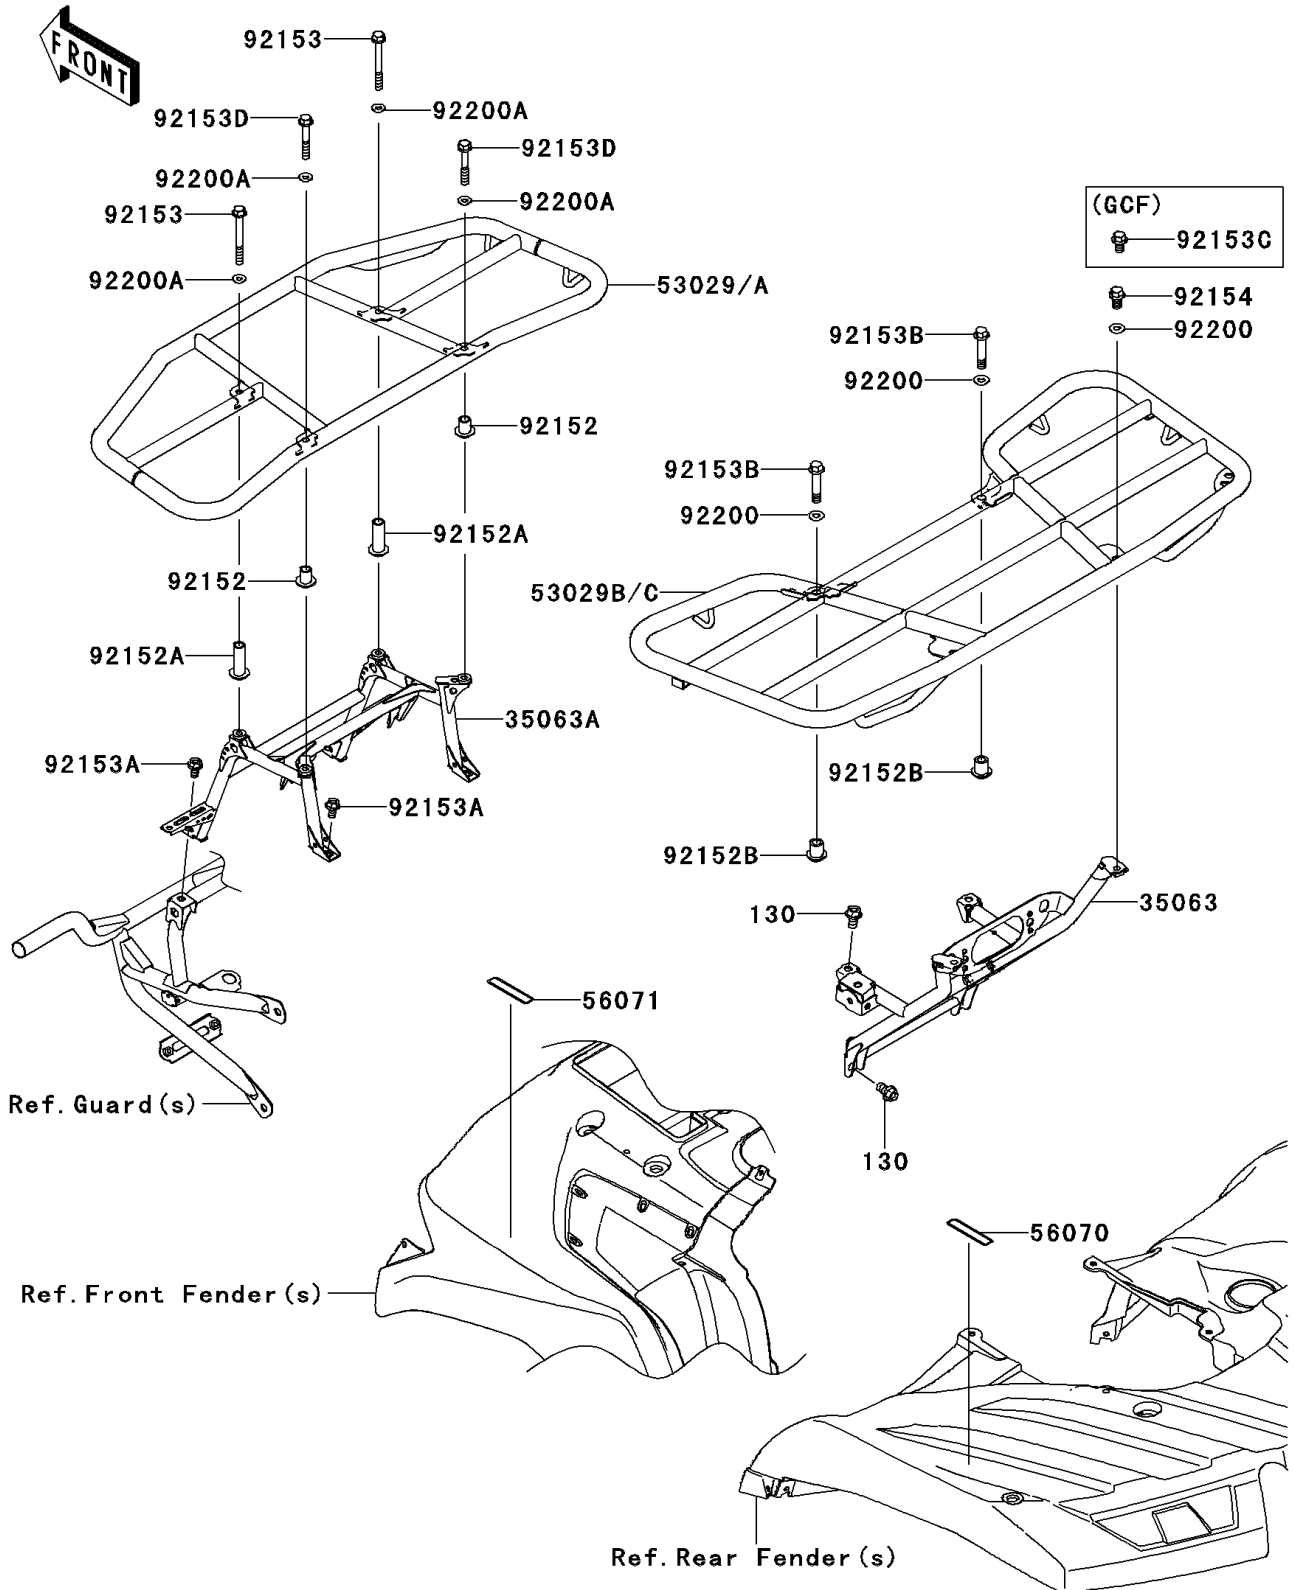

# 2014 Brute Force® 750 4x4i EPS PARTS DIAGRAM

Carrier(s)

F2520

# 2014 Brute Force® 750 4x4i EPS PARTS LIST

Carrier(s)

ITEM NAME	PART NUMBER	QUANTITY
-----------	-------------	----------